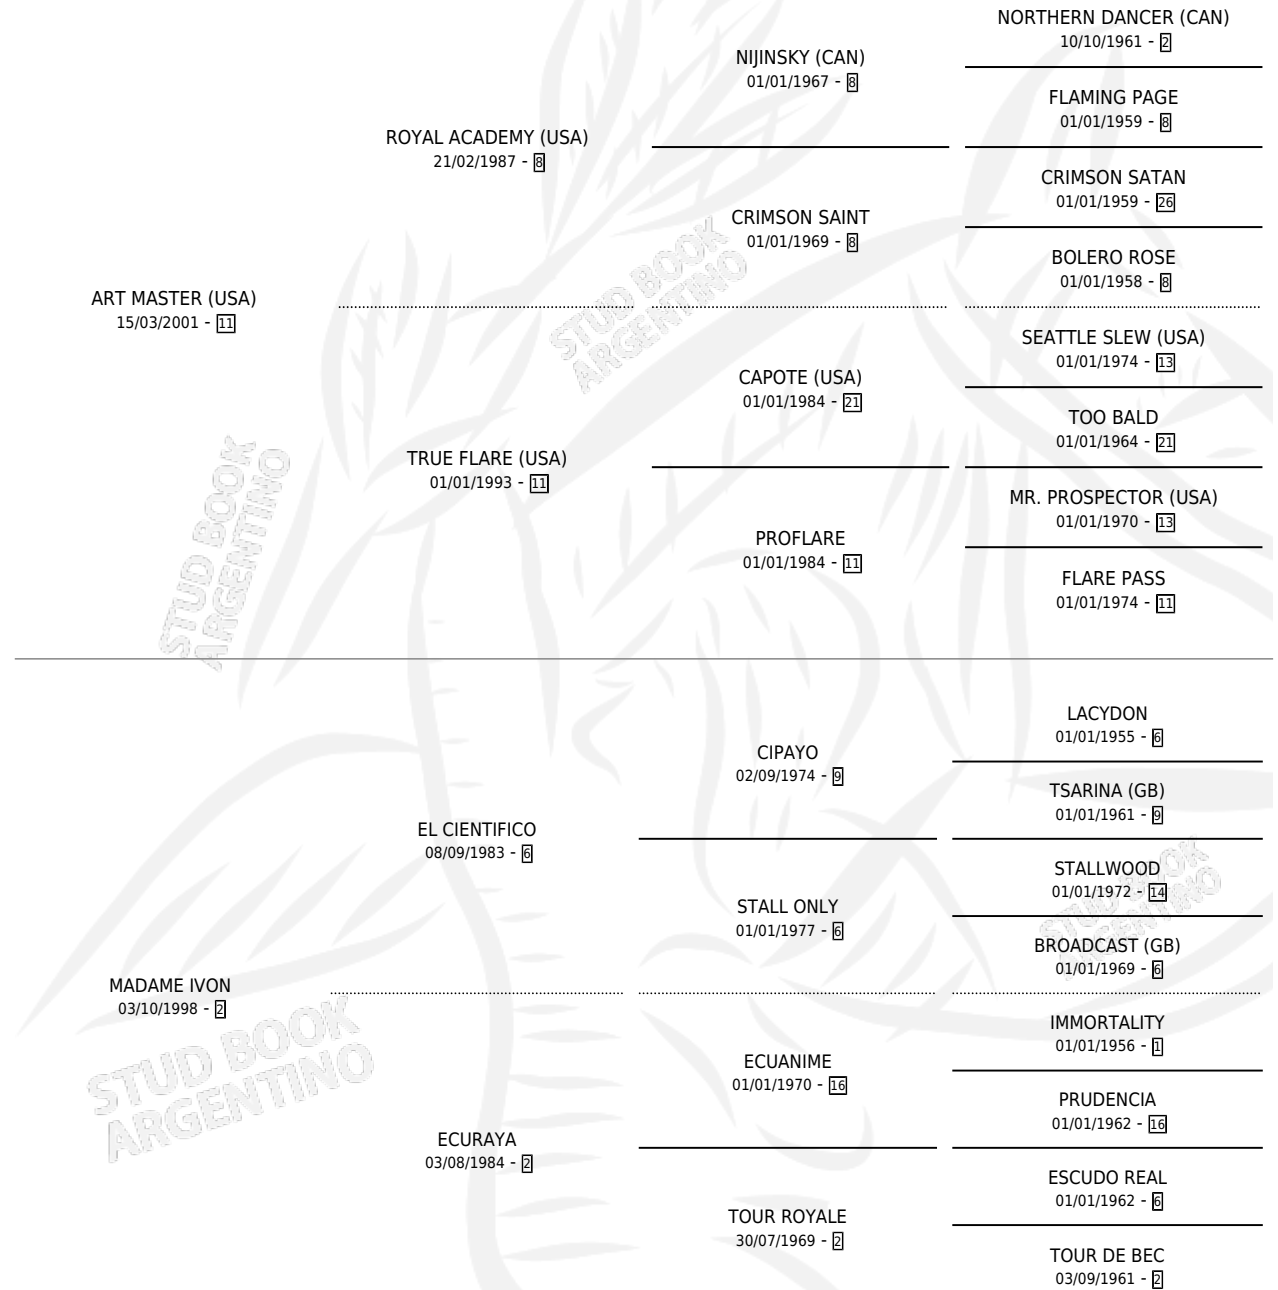

ART IMPERIAL

por ART MASTER (USA) y MADAME IVON por EL CIENTIFICO

Argentina · Macho · Zaino · SP · 30/10/2010
Familia 2-s · Volumen 40

ESTADO

TIPIFICACIÓN SANGUÍNEA	X
TIPIFICACIÓN POR ADN	✓
PASAPORTE	✓
IDENTIFICACIÓN POR MICROCHIP	✓
REPRODUCTOR	X

Lugar de nacimiento: El Entrerriano

Criador: El Entrerriano

PEDIGREE

CAMPAÑA

Solo carreras oficiales de Argentina

POR EDAD

EDAD	CC	1°	2°	3°	4°	5°	NP	CLC	CLG	CLCG1	CLGG1	IMPORTE	GANANCIA / CC
3 AÑOS	3	0	1	1	0	1	0	1	0	0	0	\$23,100	\$7,700
4 AÑOS	5	1	0	0	0	0	4	0	0	0	0	\$42,000	\$8,400
5 AÑOS	2	0	0	0	0	0	2	0	0	0	0	\$0	\$0
TOTALES	10	1	1	1	0	1	6	1	0	0	0	\$65,100	\$6,510
%		10.0%	10.0%	10.0%	0.0%	10.0%	60.0%	10.0%	0.0%	0.0%	0.0%		