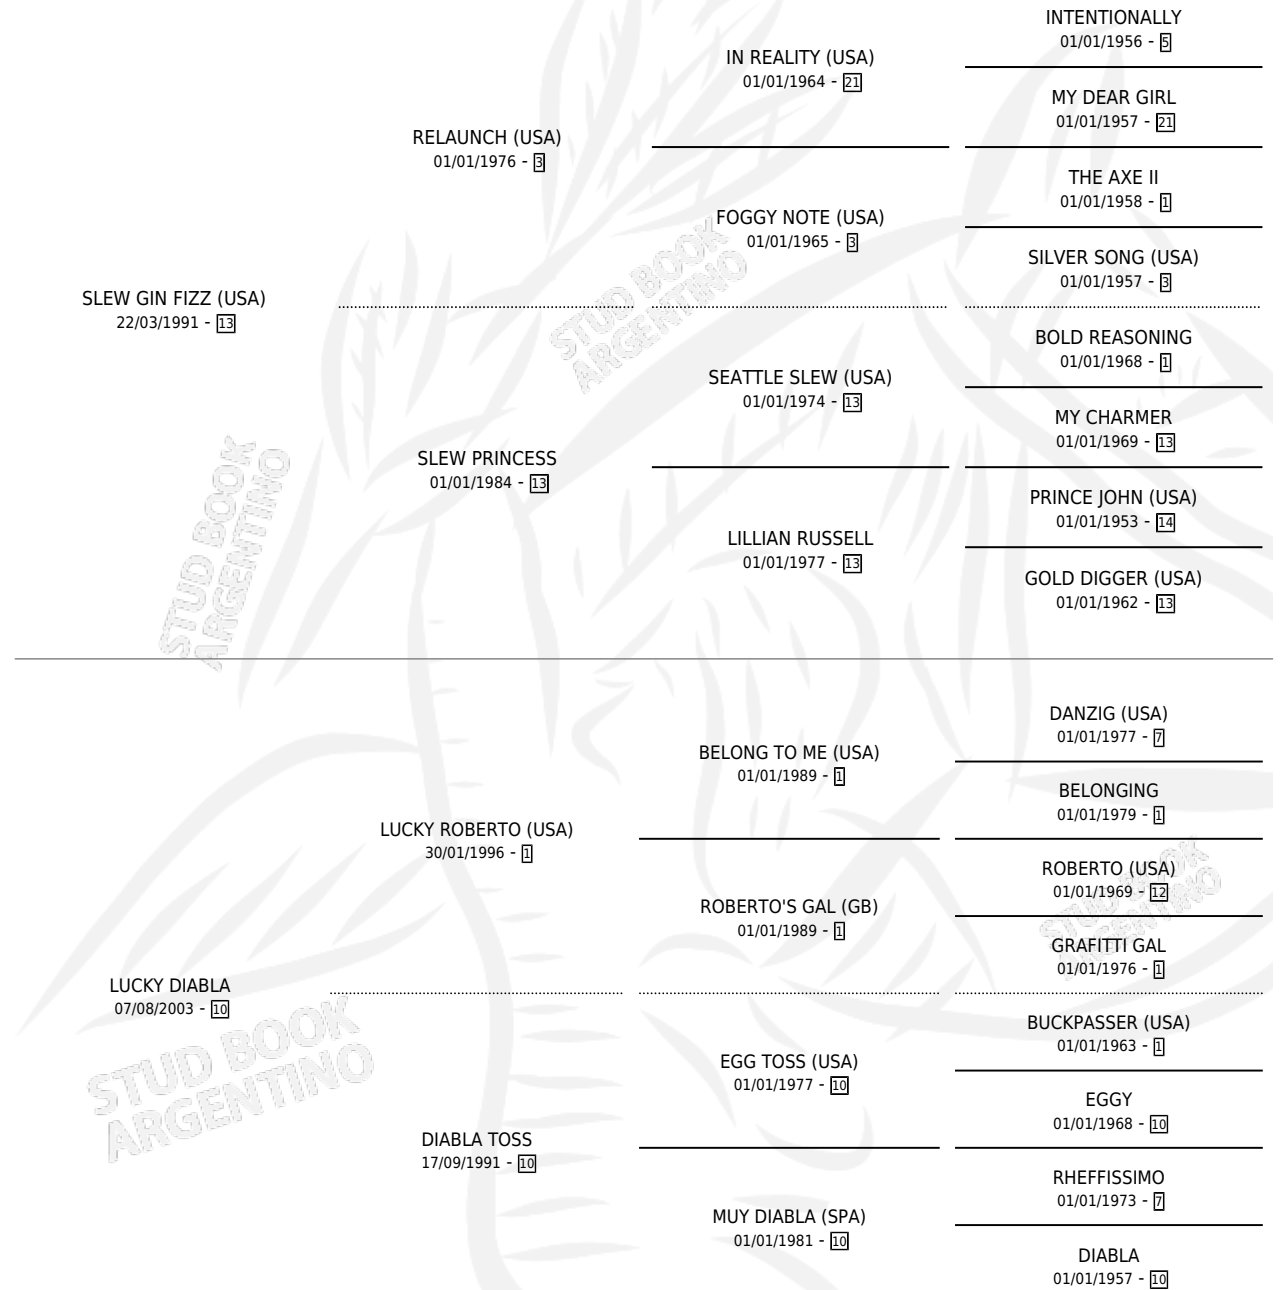

DIABLITA FIZZ

por SLEW GIN FIZZ (USA) y LUCKY DIABLA por LUCKY ROBERTO (USA)

Argentina · Hembra · Zaino · SP · 11/10/2010
Familia 10-a · Volumen 40

ESTADO

TIPIFICACIÓN SANGUÍNEA	X
TIPIFICACIÓN POR ADN	✓
PASAPORTE	✓
IDENTIFICACIÓN POR MICROCHIP	✓
REPRODUCTOR	X

Lugar de nacimiento: Rodeo Chico
Criador: Scalella Luis Alberto

PEDIGREE

CAMPAÑA

Solo carreras oficiales de Argentina

POR EDAD

EDAD	CC	1°	2°	3°	4°	5°	NP	CLC	CLG	CLCG1	CLGG1	IMPORTE	GANANCIA / CC
3 AÑOS	4	0	0	0	1	0	3	0	0	0	0	\$2,207	\$552
TOTALES	4	0	0	0	1	0	3	0	0	0	0	\$2,207	\$552
%		0.0%	0.0%	0.0%	25.0%	0.0%	75.0%	0.0%	0.0%	0.0%	0.0%		