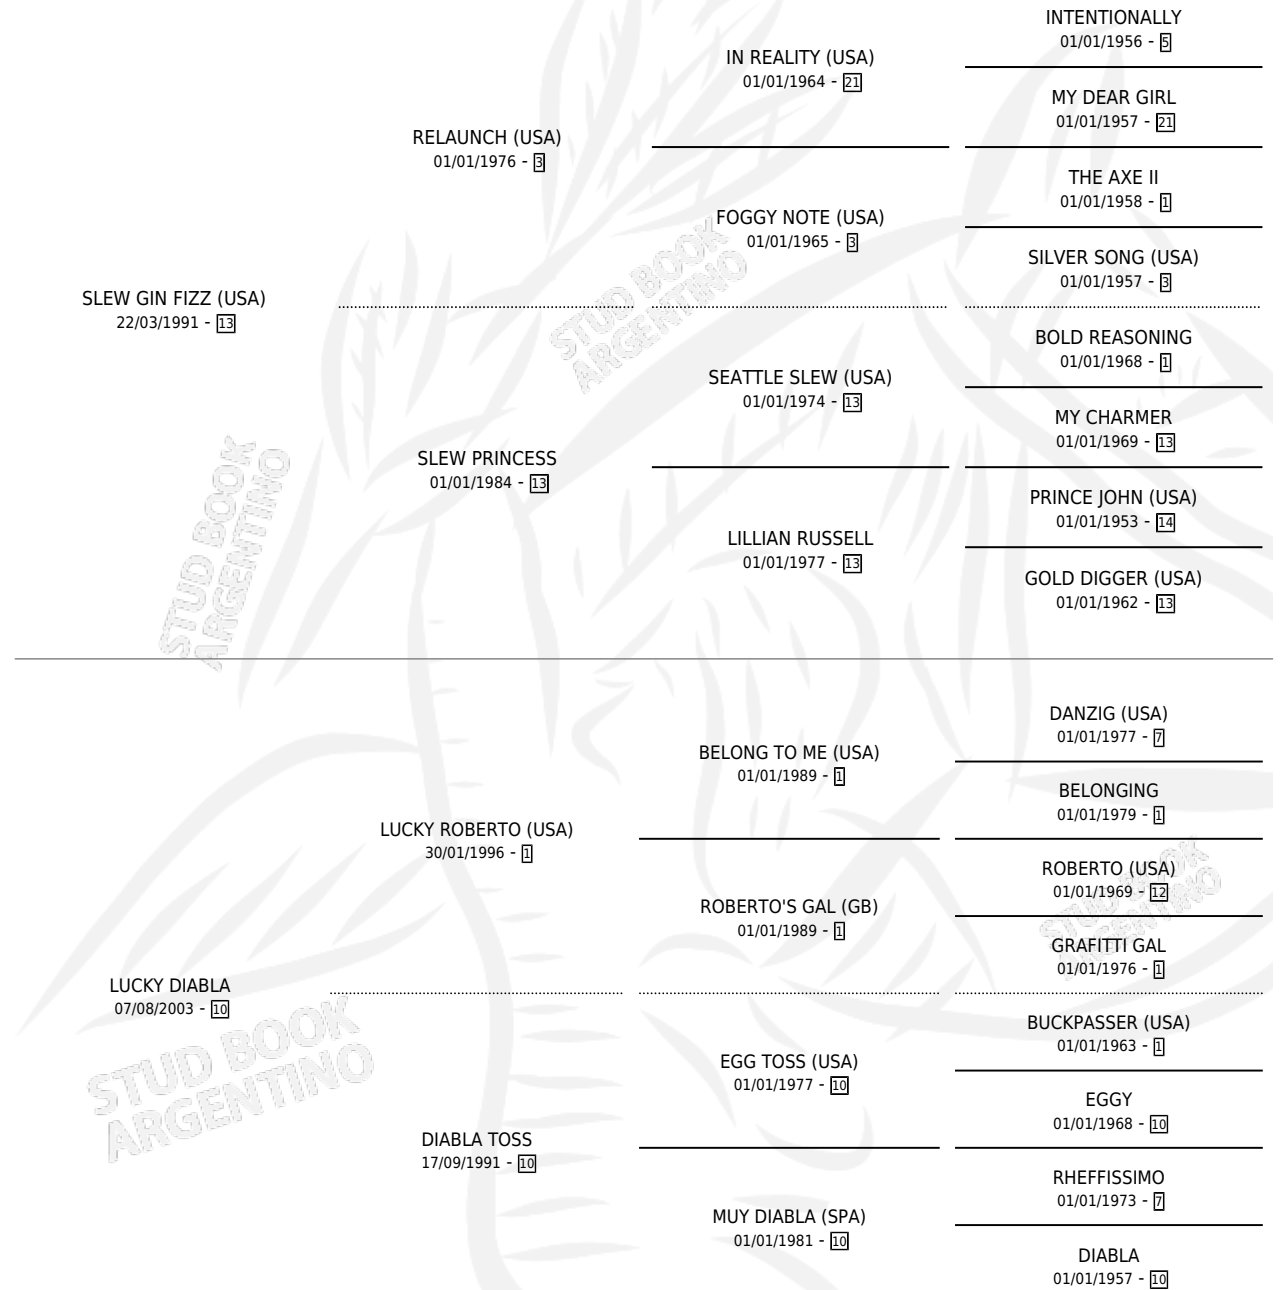

DIABLITA FIZZ

por **SLEW GIN FIZZ (USA)** y **LUCKY DIABLA** por **LUCKY ROBERTO (USA)**

Argentina · Hembra · Zaino · SP · 11/10/2010
Familia 10-a · Volumen 40

ESTADO

TIPIFICACIÓN SANGUÍNEA	X
TIPIFICACIÓN POR ADN	✓
PASAPORTE	✓
IDENTIFICACIÓN POR MICROCHIP	✓
REPRODUCTOR	X

Lugar de nacimiento: Rodeo Chico
Criador: Scalella Luis Alberto

PEDIGREE

CAMPAÑA

Solo carreras oficiales de Argentina

POR EDAD

EDAD	CC	1°	2°	3°	4°	5°	NP	CLC	CLG	CLCG1	CLGG1	IMPORTE	GANANCIA / CC
3 AÑOS	4	0	0	0	1	0	3	0	0	0	0	\$2,207	\$552
TOTALES	4	0	0	0	1	0	3	0	0	0	0	\$2,207	\$552
%		0.0%	0.0%	0.0%	25.0%	0.0%	75.0%	0.0%	0.0%	0.0%	0.0%		