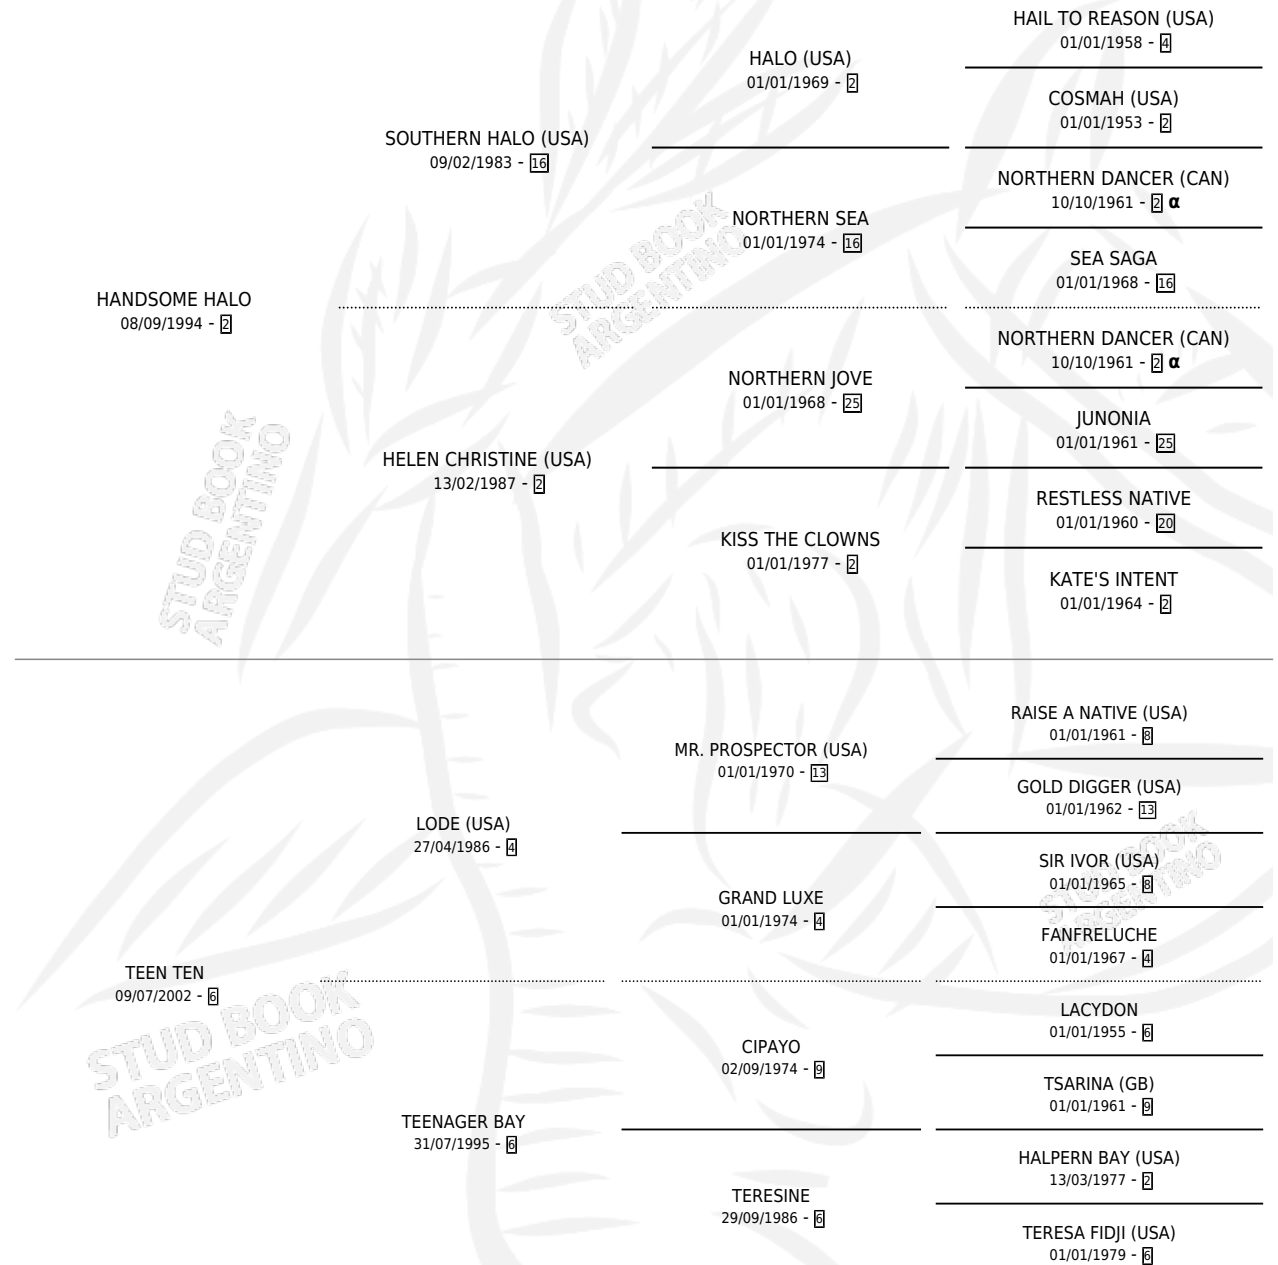

SOME LEAL

por HANDSOME HALO y TEEN TEN por LODE (USA)

Argentina · Macho · Tordillo · SP · 26/10/2010
Familia 6-d · Volumen 40

ESTADO

TIPIFICACIÓN SANGUÍNEA	X
TIPIFICACIÓN POR ADN	✓
PASAPORTE	✓
IDENTIFICACIÓN POR MICROCHIP	✓
REPRODUCTOR	✓

Lugar de nacimiento: La Lealtad

Criador: La Lealtad

~

HIJOS

	MACHOS	HEMBRAS
7 NACIERON	4	3
SIN ACTUACIONES		

PEDIGREE

INBREEDING : α

CAMPAÑA

Solo carreras oficiales de Argentina

POR EDAD

EDAD	CC	1°	2°	3°	4°	5°	NP	CLC	CLG	CLCG1	CLGG1	IMPORTE	GANANCIA / CC
5 AÑOS	2	0	0	0	0	0	2	0	0	0	0	\$0	\$0
TOTALES	2	0	0	0	0	0	2	0	0	0	0	\$0	\$0
%		0.0%	0.0%	0.0%	0.0%	0.0%	100%	0.0%	0.0%	0.0%	0.0%		