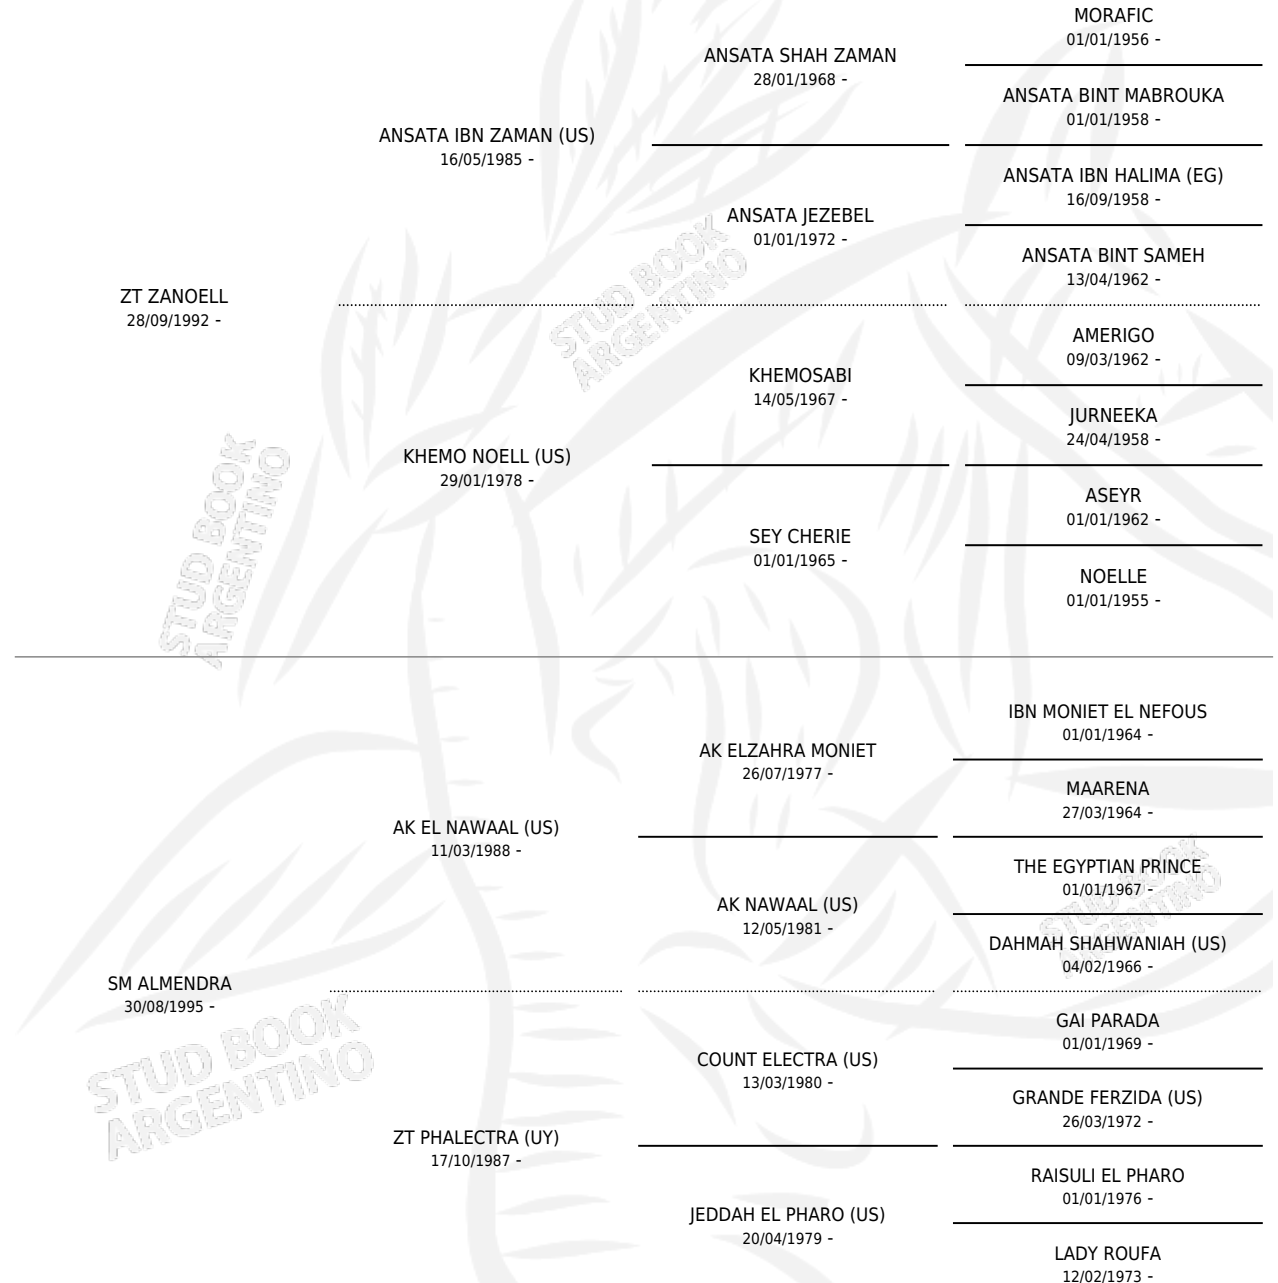

CV ZANALL

por ZT ZANOELL y SM ALMENDRA por AK EL NAWAAL (US)

Argentina · Macho · Zaino · AP · 07/06/2010
Familia · Volumen 40

ESTADO

TIPIFICACIÓN SANGUÍNEA	X
TIPIFICACIÓN POR ADN	✓
PASAPORTE	X
IDENTIFICACIÓN POR MICROCHIP	X
REPRODUCTOR	✓

Lugar de nacimiento: Campo particular
Criador: Gratti Elizabeth Pesi

~

HIJOS

	MACHOS	HEMBRAS
1 NACIERON	1	0
SIN ACTUACIONES		

PEDIGREE