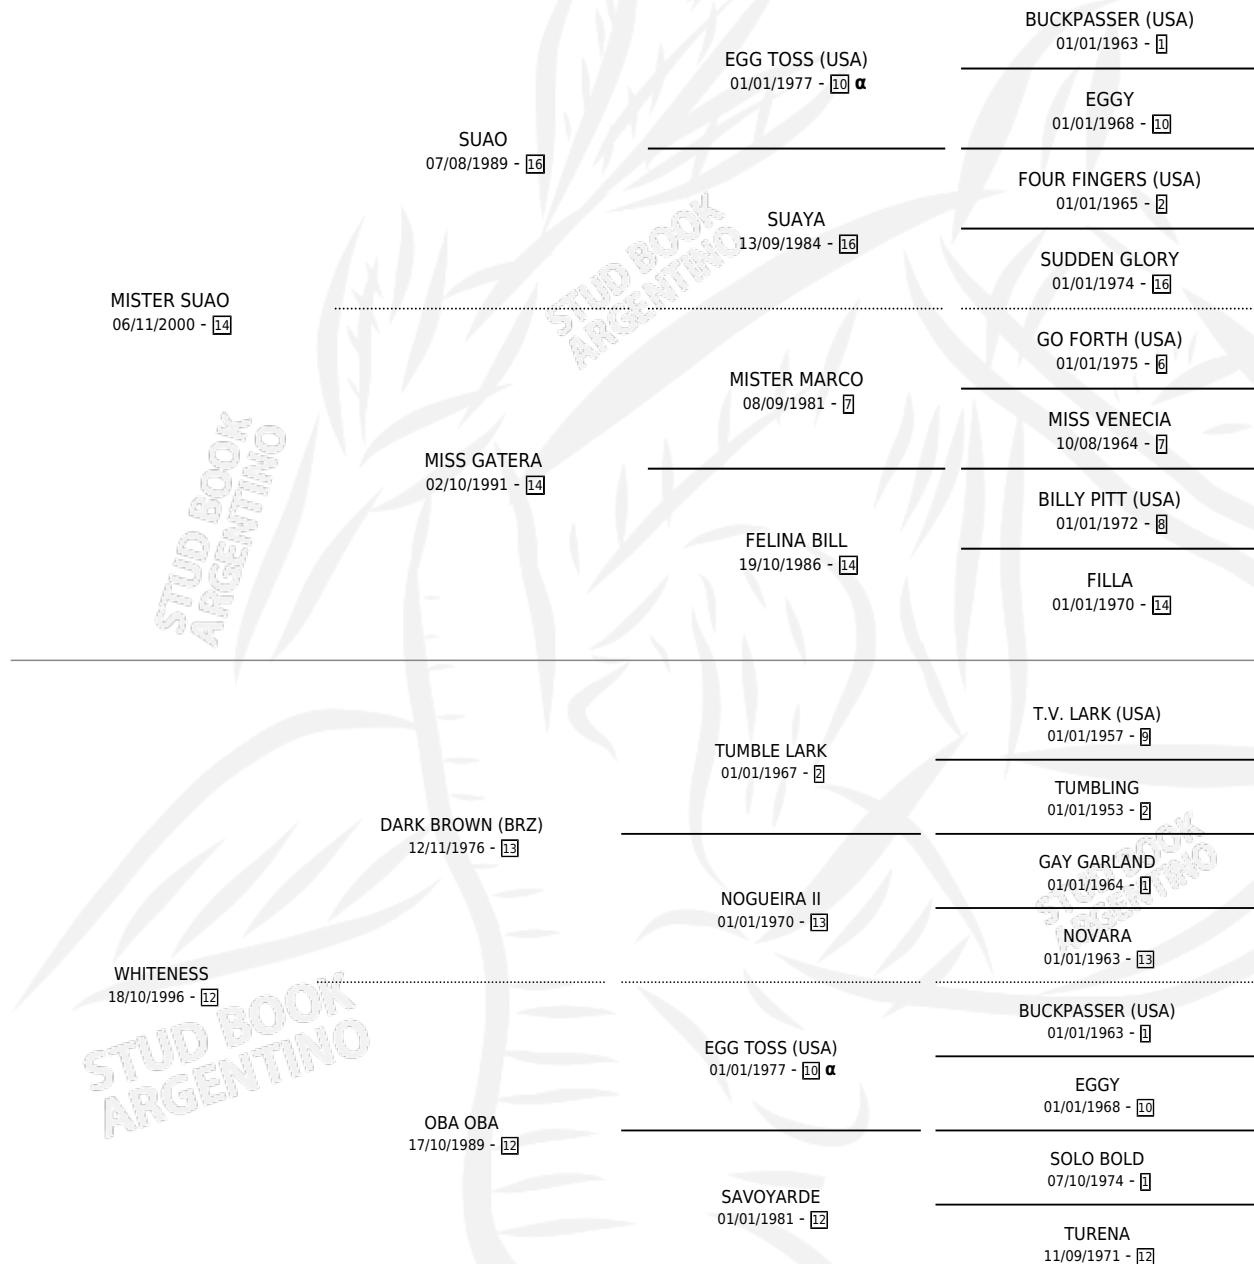

MISTER DARK

por **MISTER SUAO** y **WHITENESS** por **DARK BROWN (BRZ)**

Argentina · Macho · Alazan · SP · 08/11/2010
Familia 12-d · Volumen 40

ESTADO

TIPIFICACIÓN SANGUÍNEA	X
TIPIFICACIÓN POR ADN	X
PASAPORTE	X
IDENTIFICACIÓN POR MICROCHIP	X
REPRODUCTOR	X

Lugar de nacimiento: La Oracion

Criador: Sin dato

PEDIGREE

INBREEDING : α

MISTER DARK

Datos oficiales del Stud Book Argentino

Documento generado el 05/05/2026

studbook.org.ar