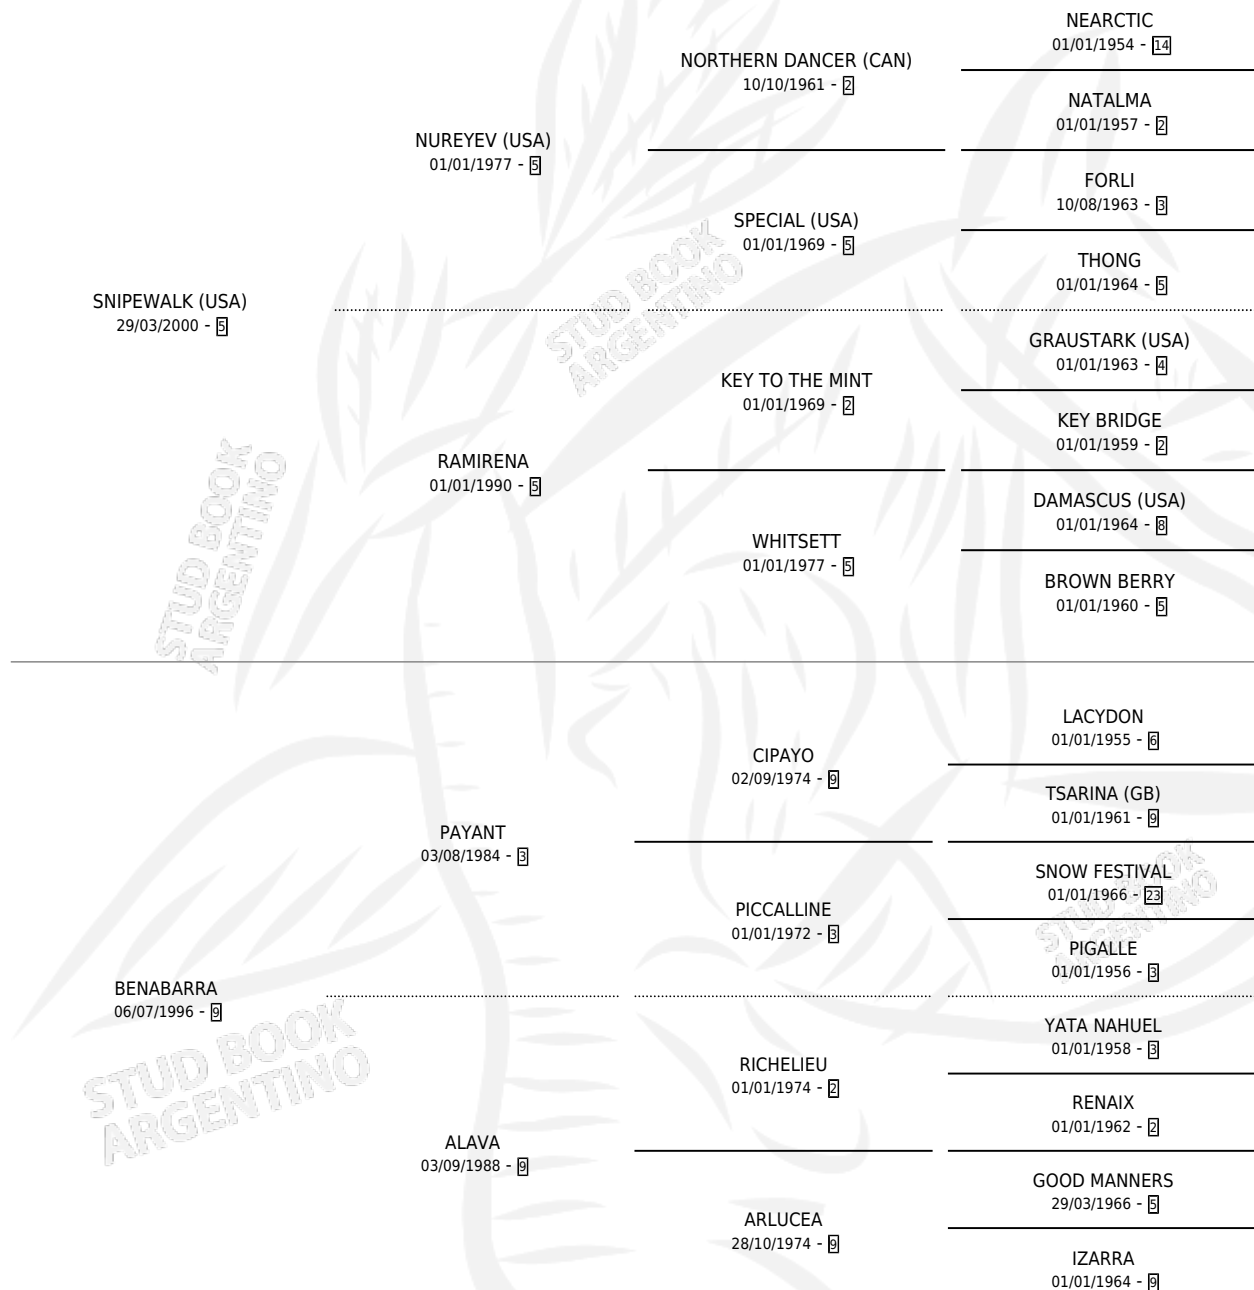

BEIZAMA

por SNIPEWALK (USA) y BENABARRA por PAYANT

Argentina · Hembra · Zaino · SP · 09/10/2010
Familia 9-g · Volumen 40

ESTADO

TIPIFICACIÓN SANGUÍNEA	X
TIPIFICACIÓN POR ADN	✓
PASAPORTE	✓
IDENTIFICACIÓN POR MICROCHIP	✓
REPRODUCTOR	X

Lugar de nacimiento: Capricornio

Criador: Capricornio

PEDIGREE

CAMPAÑA

Solo carreras oficiales de Argentina

POR EDAD

EDAD	CC	1°	2°	3°	4°	5°	NP	CLC	CLG	CLCG1	CLGG1	IMPORTE	GANANCIA / CC
3 AÑOS	1	0	0	0	0	0	1	0	0	0	0	\$0	\$0
TOTALES	1	0	0	0	0	0	1	0	0	0	0	\$0	\$0
%		0.0%	0.0%	0.0%	0.0%	0.0%	100%	0.0%	0.0%	0.0%	0.0%		