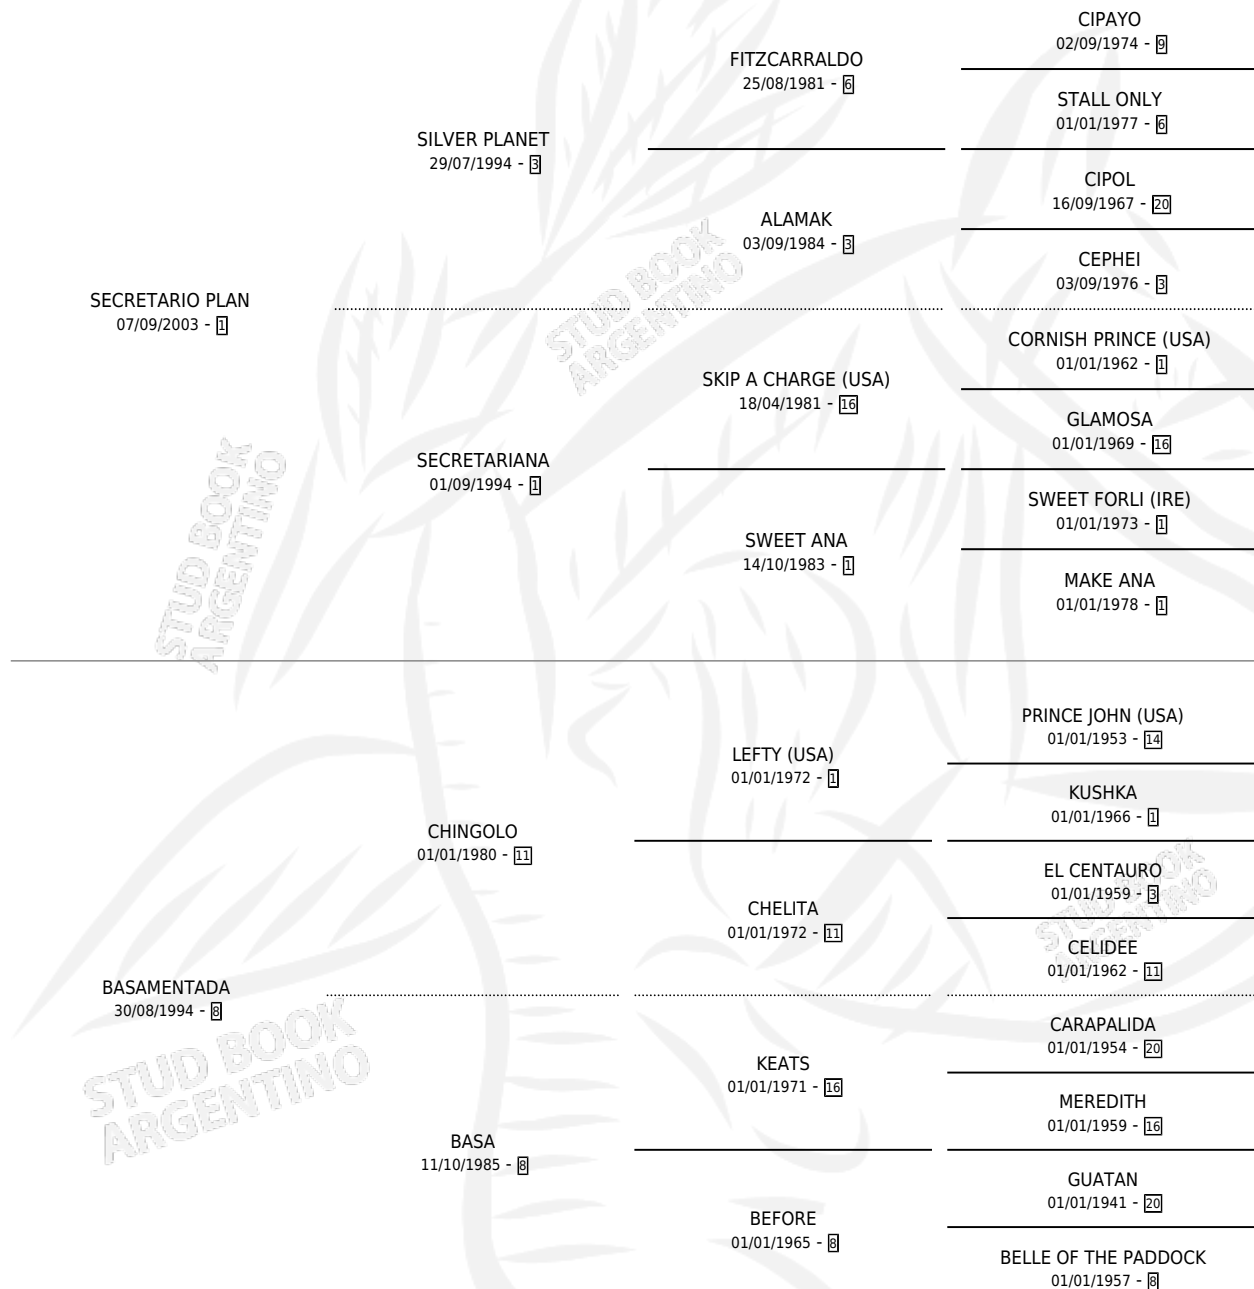

BASTONERO STAR

por SECRETARIO PLAN y BASAMENTADA por CHINGOLO

Argentina · Macho · Alazan · SP · 27/10/2010
Familia 8-c · Volumen 40

ESTADO

TIPIFICACIÓN SANGUÍNEA	X
TIPIFICACIÓN POR ADN	✓
PASAPORTE	✓
IDENTIFICACIÓN POR MICROCHIP	✓
REPRODUCTOR	X

Lugar de nacimiento: Capricornio

Criador: Capricornio

PEDIGREE

CAMPAÑA

Solo carreras oficiales de Argentina

POR EDAD

EDAD	CC	1°	2°	3°	4°	5°	NP	CLC	CLG	CLCG1	CLGG1	IMPORTE	GANANCIA / CC
3 AÑOS	2	0	0	0	0	0	2	0	0	0	0	\$0	\$0
TOTALES	2	0	0	0	0	0	2	0	0	0	0	\$0	\$0
%		0.0%	0.0%	0.0%	0.0%	0.0%	100%	0.0%	0.0%	0.0%	0.0%		