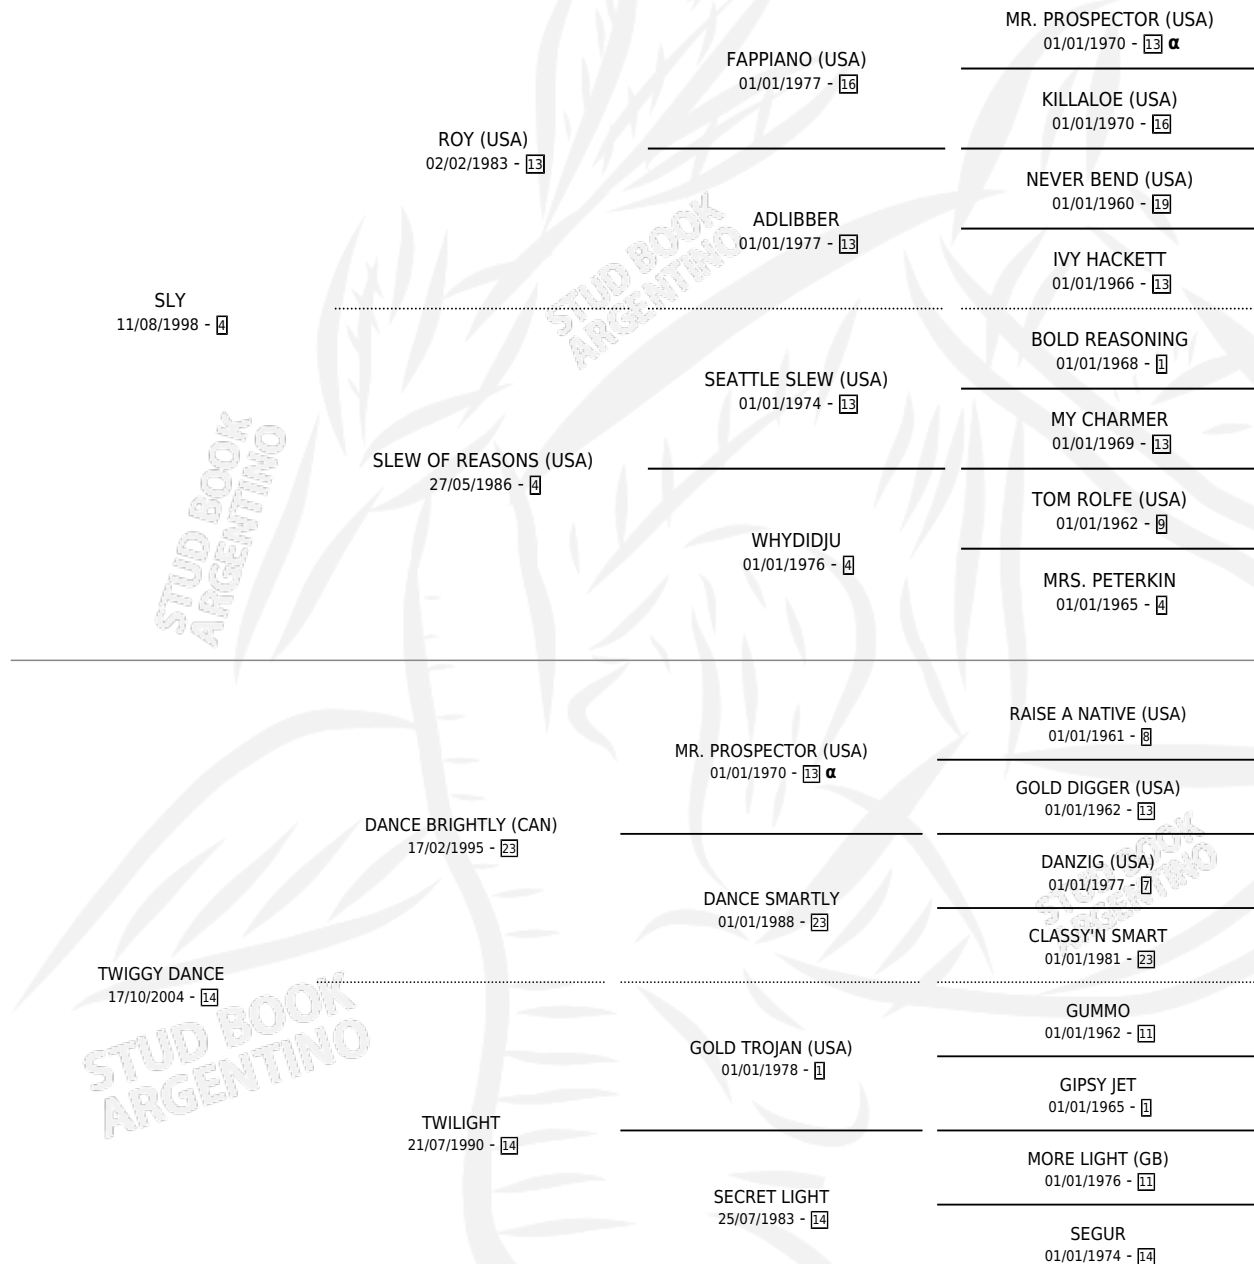

TWITTER SLEW

por SLY y TWIGGY DANCE por DANCE BRIGHTLY (CAN)

Argentina · Macho · Zaino · SP · 03/11/2010
Familia 14-c · Volumen 40

ESTADO

TIPIFICACIÓN SANGUÍNEA	X
TIPIFICACIÓN POR ADN	✓
PASAPORTE	✓
IDENTIFICACIÓN POR MICROCHIP	✓
REPRODUCTOR	X

Lugar de nacimiento: Capricornio

Criador: Capricornio

PEDIGREE

INBREEDING : α

TWITTER SLEW

Datos oficiales del Stud Book Argentino

Documento generado el 03/05/2026

studbook.org.ar