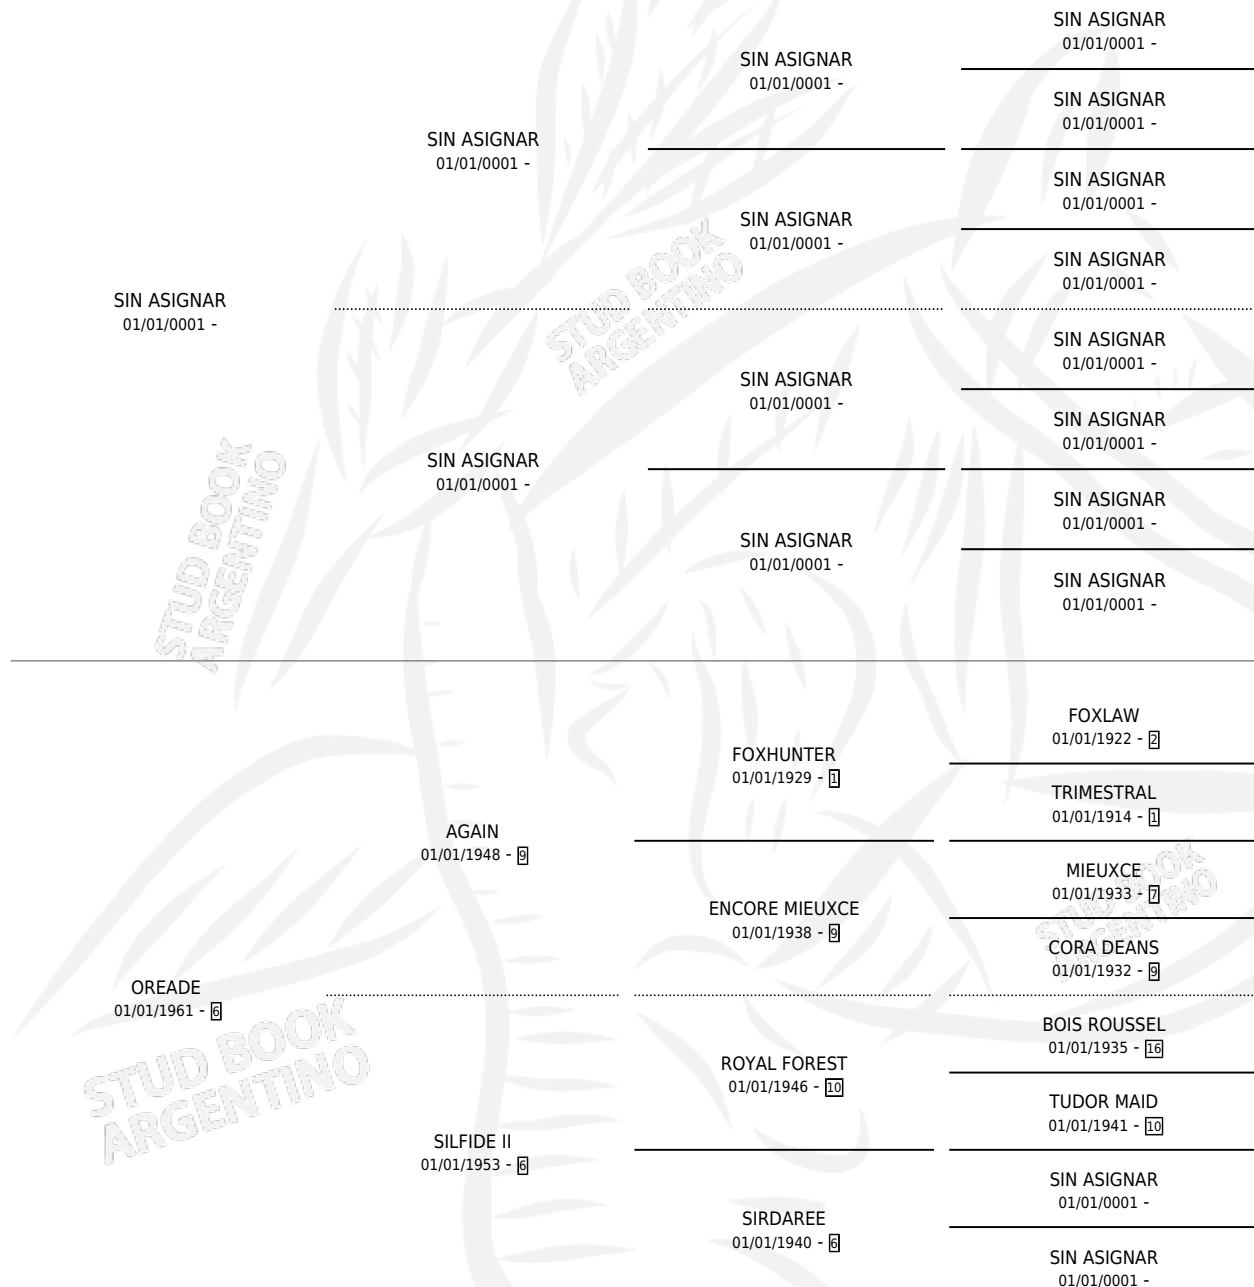

ORACLE

por **SIN ASIGNAR** y **OREADE** por **AGAIN**

Argentina · Hembra · Alazan Tostado · SP · 01/01/1976
Familia 6-d · Volumen 29

ESTADO

TIPIFICACIÓN SANGUÍNEA	X
TIPIFICACIÓN POR ADN	X
PASAPORTE	X
IDENTIFICACIÓN POR MICROCHIP	X
REPRODUCTOR	✓

Lugar de nacimiento: Campo particular

Criador: Sin dato

~

HIJOS

	MACHOS	HEMBRAS
2 NACIERON	2	0
2 CORRIERON	2	0
1 GANARON	1	0
0 GANADORES CL	0 GANADORES GR	0 GANADORES G1

PEDIGREE

S

mientos 2 / Efectividad 28.57%

PADRILLO	PRODUCTO	CRIADOR	1ER SERVICIO	ÚLTIMO SERVICIO
STEPPING OUT	Ø		15/10/1989	10/12/1989
ORACLE	Ø		12/11/1988	14/11/1988
STEPPING OUT	SAYHUEQUE (M ZD, 03/11/1988)	SIN DATO	01/11/1987	20/11/1987
DISTEL	Ø		12/11/1986	09/12/1986
DISTEL	BESTIARIO (M A, 31/10/1986)	SIN DATO	06/12/1985	06/12/1985
MAHARAJO (USA)	Ø			
SWAIN	Ø			