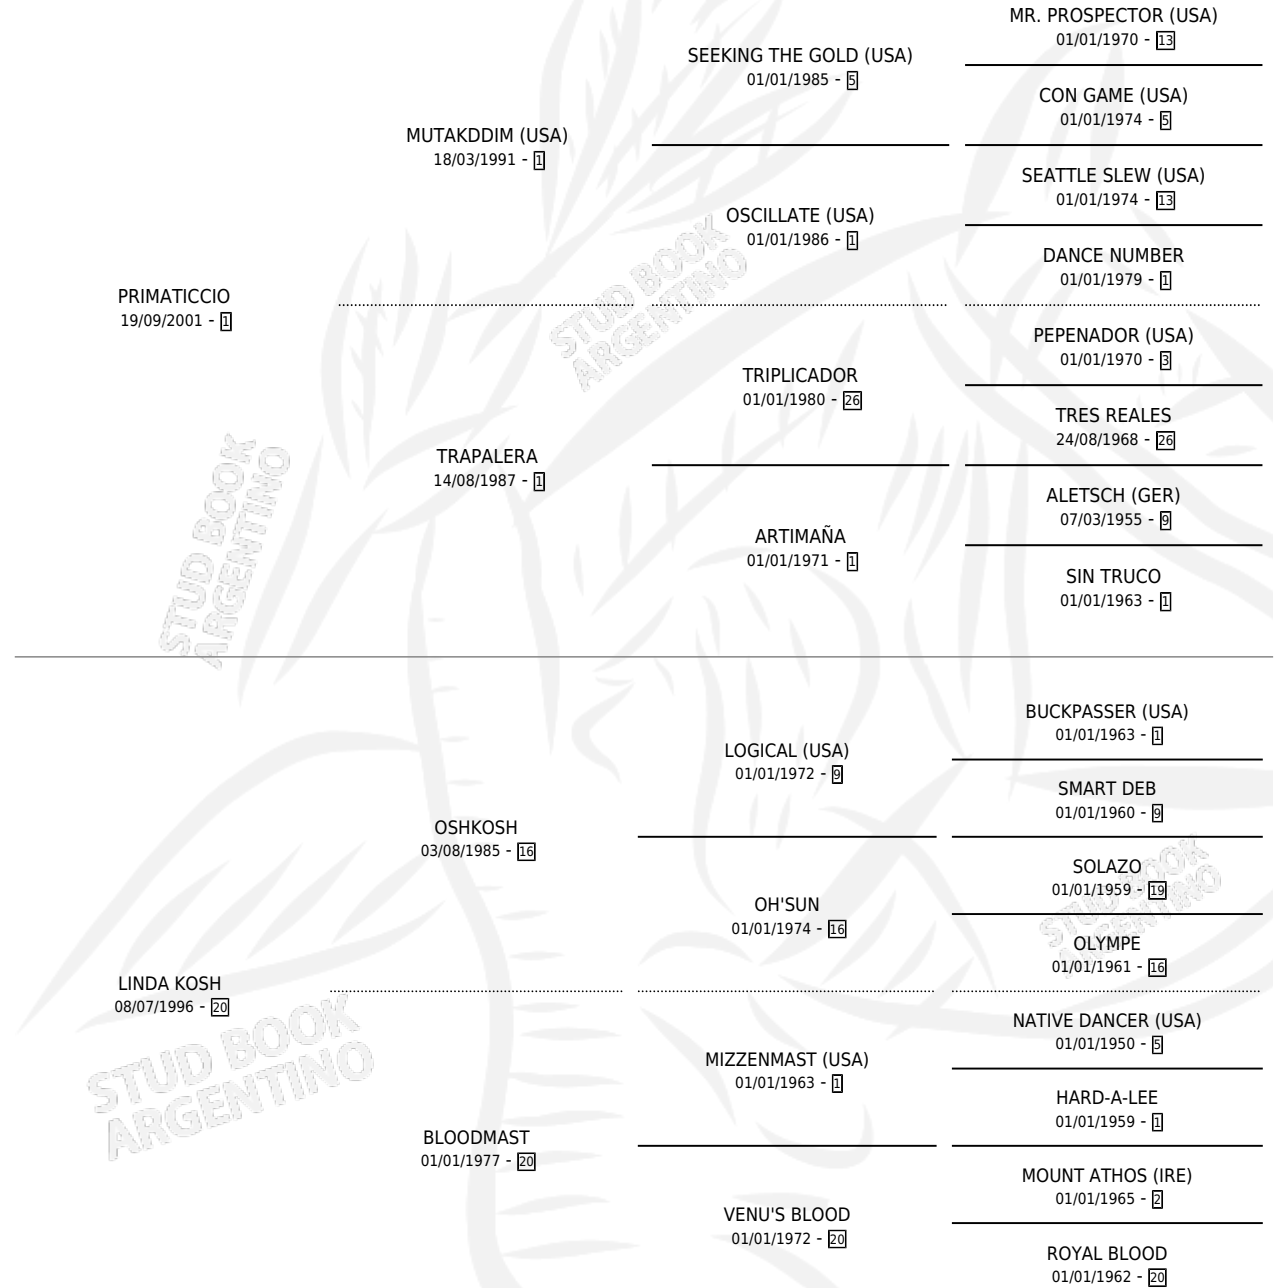

LINDO TANO

por PRIMATICCIO y LINDA KOSH por OSHKOSH

Argentina · Macho · Alazan · SP · 20/10/2010
Familia 20-c · Volumen 40

ESTADO

TIPIFICACIÓN SANGUÍNEA	X
TIPIFICACIÓN POR ADN	X
PASAPORTE	X
IDENTIFICACIÓN POR MICROCHIP	X
REPRODUCTOR	X

Lugar de nacimiento: Catedral

Criador: Sin dato

PEDIGREE

LINDO TANO

Datos oficiales del Stud Book Argentino

Documento generado el 12/06/2026

studbook.org.ar