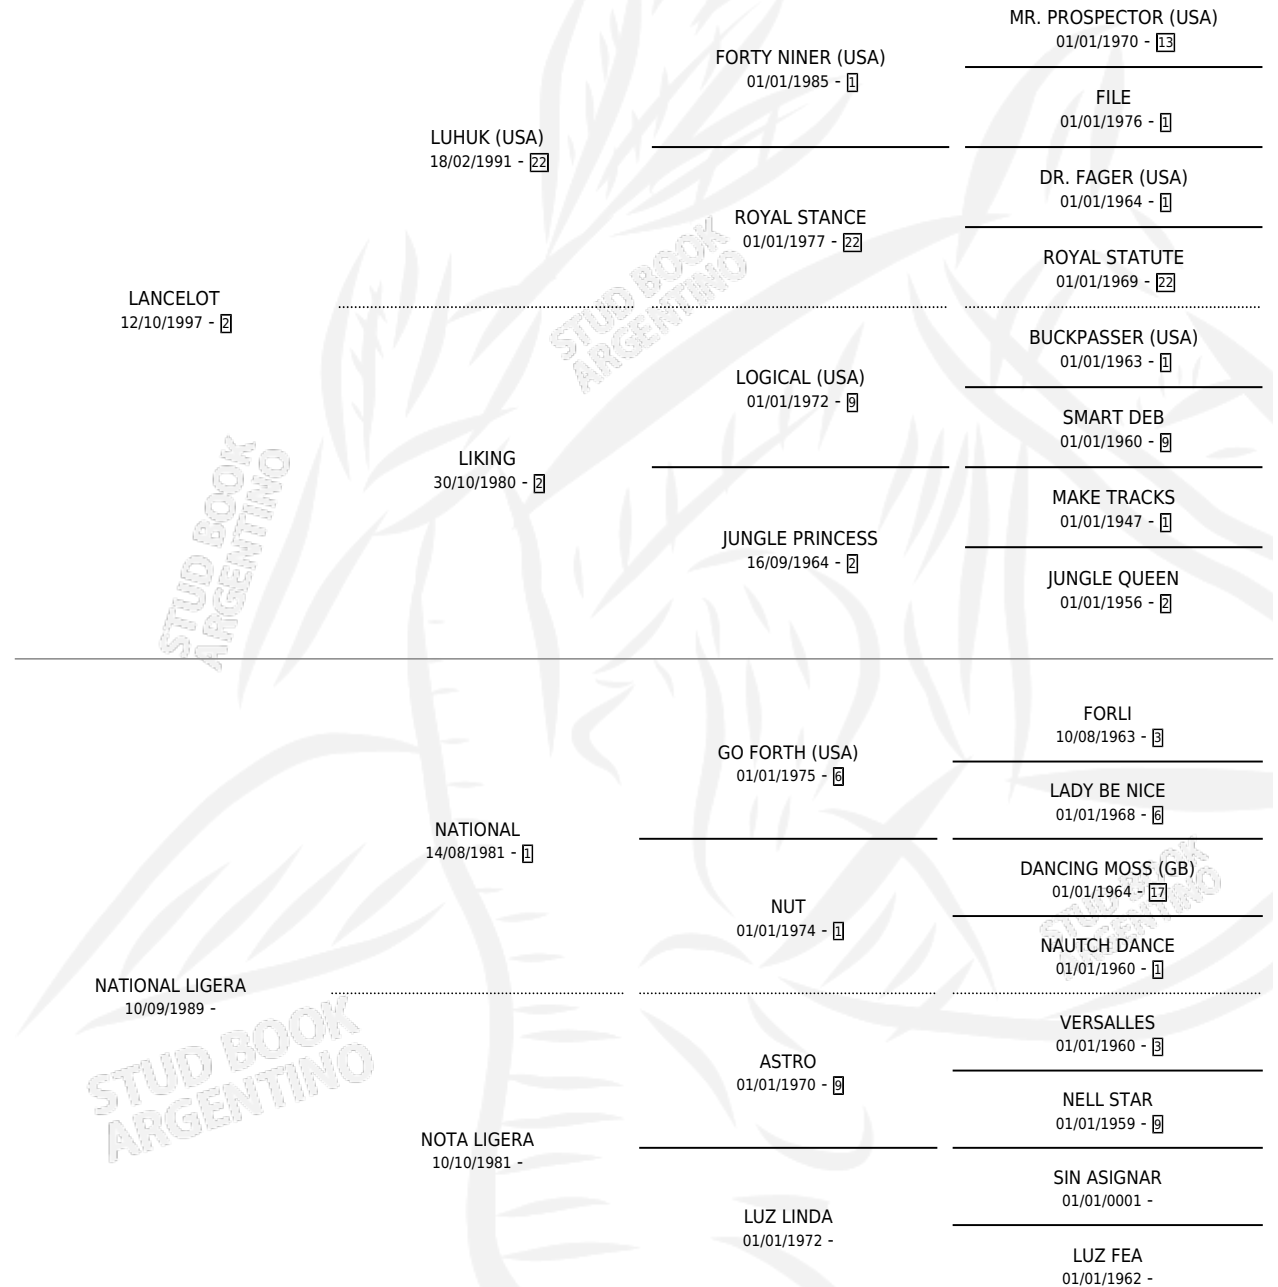

LANCE NATIONAL

por LANCELOT y NATIONAL LIGERA por NATIONAL

Argentina · Macho · Alazan · SP · 29/10/2010
Familia · Volumen 40

ESTADO

TIPIFICACIÓN SANGUÍNEA	X
TIPIFICACIÓN POR ADN	X
PASAPORTE	X
IDENTIFICACIÓN POR MICROCHIP	✓
REPRODUCTOR	X

Lugar de nacimiento: El Silencio

Criador: El Silencio

PEDIGREE

LANCE NATIONAL

Datos oficiales del Stud Book Argentino

Documento generado el 11/05/2026

studbook.org.ar