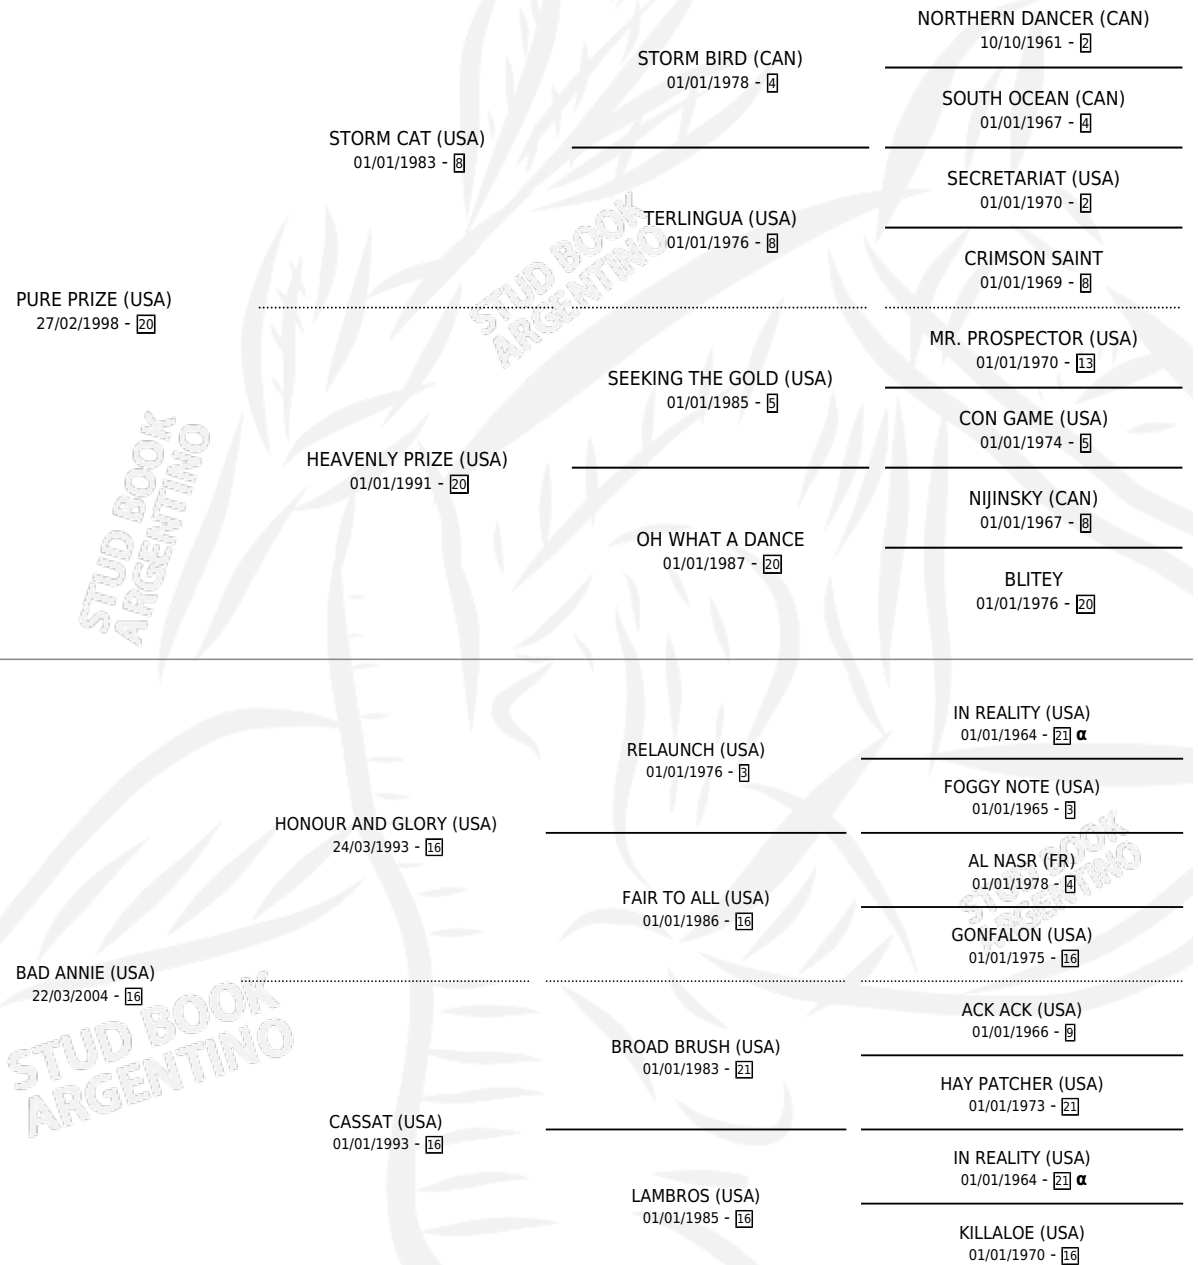

BAD BEAUTY

PEDIGREE

por **PURE PRIZE (USA)** y **BAD ANNIE (USA)** por **HONOUR AND GLORY (USA)**

Argentina · Hembra · Zaino · SP · 04/11/2010
Familia 16-a · Volumen 40

ESTADO

TIPIFICACIÓN SANGUÍNEA	X
TIPIFICACIÓN POR ADN	✓
PASAPORTE	X
IDENTIFICACIÓN POR MICROCHIP	✓
REPRODUCTOR	X

Lugar de nacimiento: La Manija
Criador: La Manija

INBREEDING : α

EXPORTACIÓN / IMPORTACIÓN

FECHA	MOVIMIENTO	PAÍS
21/08/2012	EXPORTADO	SUDAFRICA

BAD BEAUTY

Datos oficiales del Stud Book Argentino

Documento generado el 12/06/2026