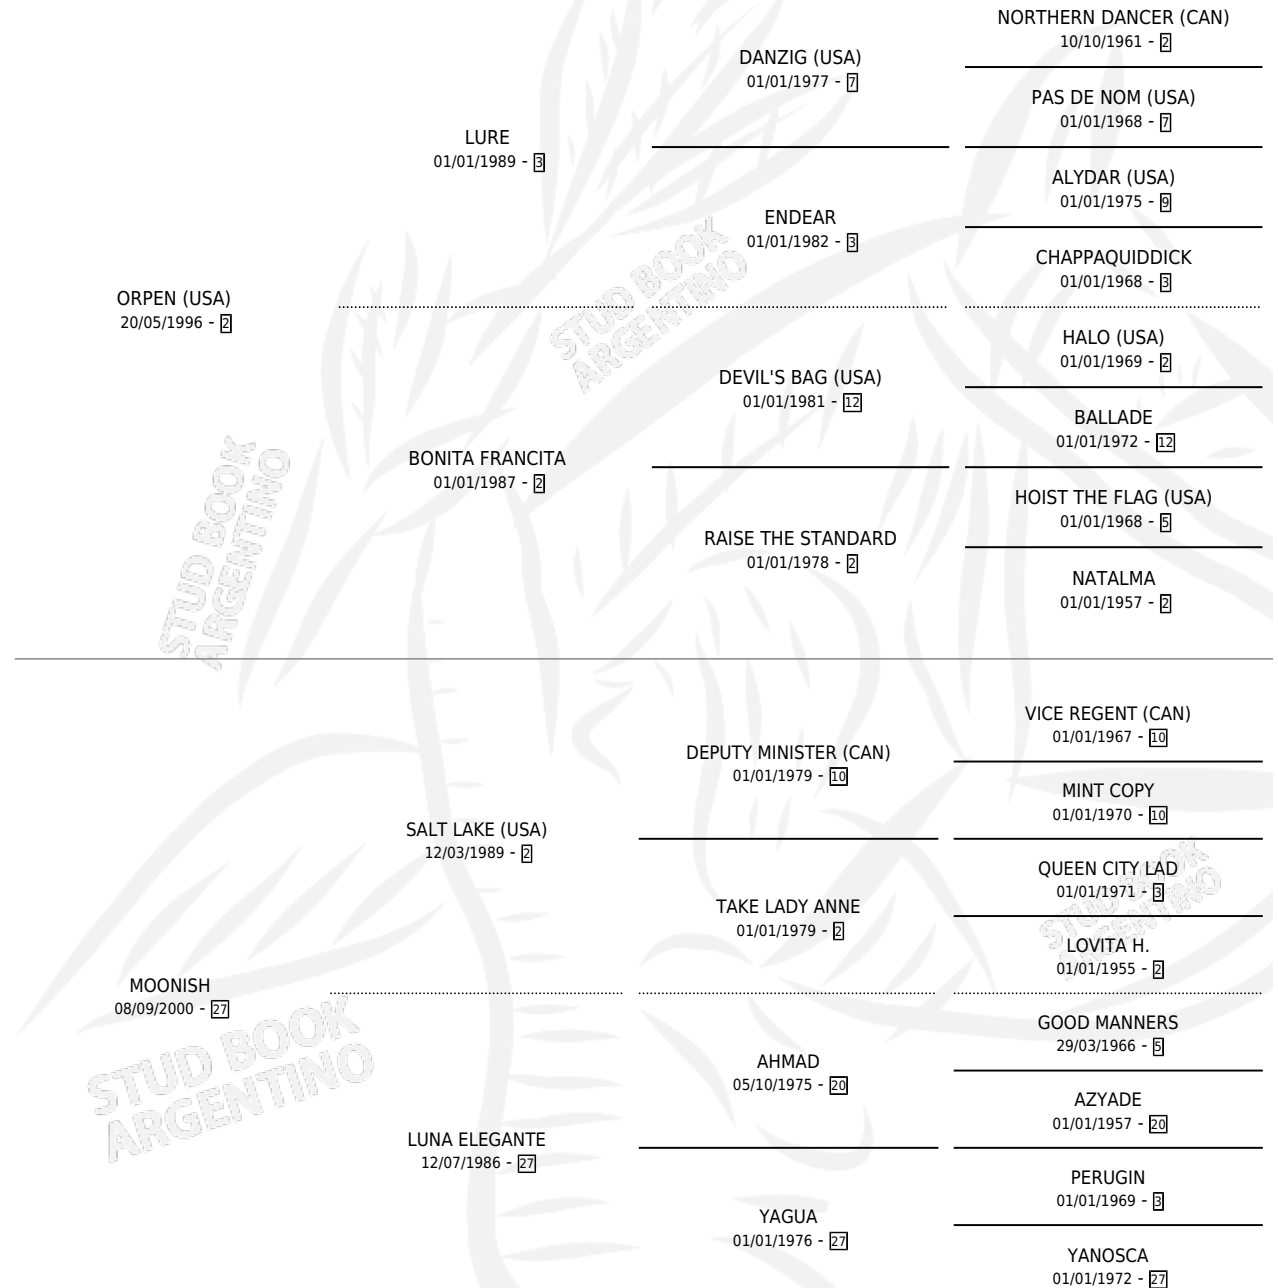

MOON POET

por **ORPEN (USA)** y **MOONISH** por **SALT LAKE (USA)**

Argentina · Macho · Zaino · SP · 13/11/2010
Familia 27-a · Volumen 40

ESTADO

TIPIFICACIÓN SANGUÍNEA	X
TIPIFICACIÓN POR ADN	✓
PASAPORTE	✓
IDENTIFICACIÓN POR MICROCHIP	✓
REPRODUCTOR	X

Lugar de nacimiento: La Manija

Criador: La Manija

PEDIGREE

CAMPAÑA

Solo carreras oficiales de Argentina

POR EDAD

EDAD	CC	1°	2°	3°	4°	5°	NP	CLC	CLG	CLCG1	CLGG1	IMPORTE	GANANCIA / CC
3 AÑOS	7	3	0	1	3	0	0	2	0	0	0	\$226,400	\$32,343
4 AÑOS	3	0	1	1	1	0	0	1	0	0	0	\$38,975	\$12,992
5 AÑOS	3	0	0	0	0	0	3	0	0	0	0	\$0	\$0
TOTALES	13	3	1	2	4	0	3	3	0	0	0	\$265,375	\$20,413
%		23.1%	7.7%	15.4%	30.8%	0.0%	23.1%	23.1%	0.0%	0.0%	0.0%		

Ganador de 3 carreras en Palermo - \$265,375, a los 3 años, incluso 2do Lamadrid **[L]**, 3ro Coronel Pringles **[G3]**, 4to Santiago Lawrie **[G3]** y A.c.atlet.palermo(H).

POR DISTANCIA

HIPODROMO	CC	1°	2°	3°	4°	5°	NP	CLC	CLG	CLCG1	CLGG1	IMPORTE
PALERMO	9	3	0	1	2	0	3	1	0	0	0	\$218,775
1000 MTS	8	3	0	1	1	0	3	1	0	0	0	\$212,875
1200 MTS	1	0	0	0	1	0	0	0	0	0	0	\$5,900
SAN ISIDRO	4	0	1	1	2	0	0	2	0	0	0	\$46,600
1000 MTS	3	0	1	1	1	0	0	2	0	0	0	\$42,400
1200 MTS	1	0	0	0	1	0	0	0	0	0	0	\$4,200