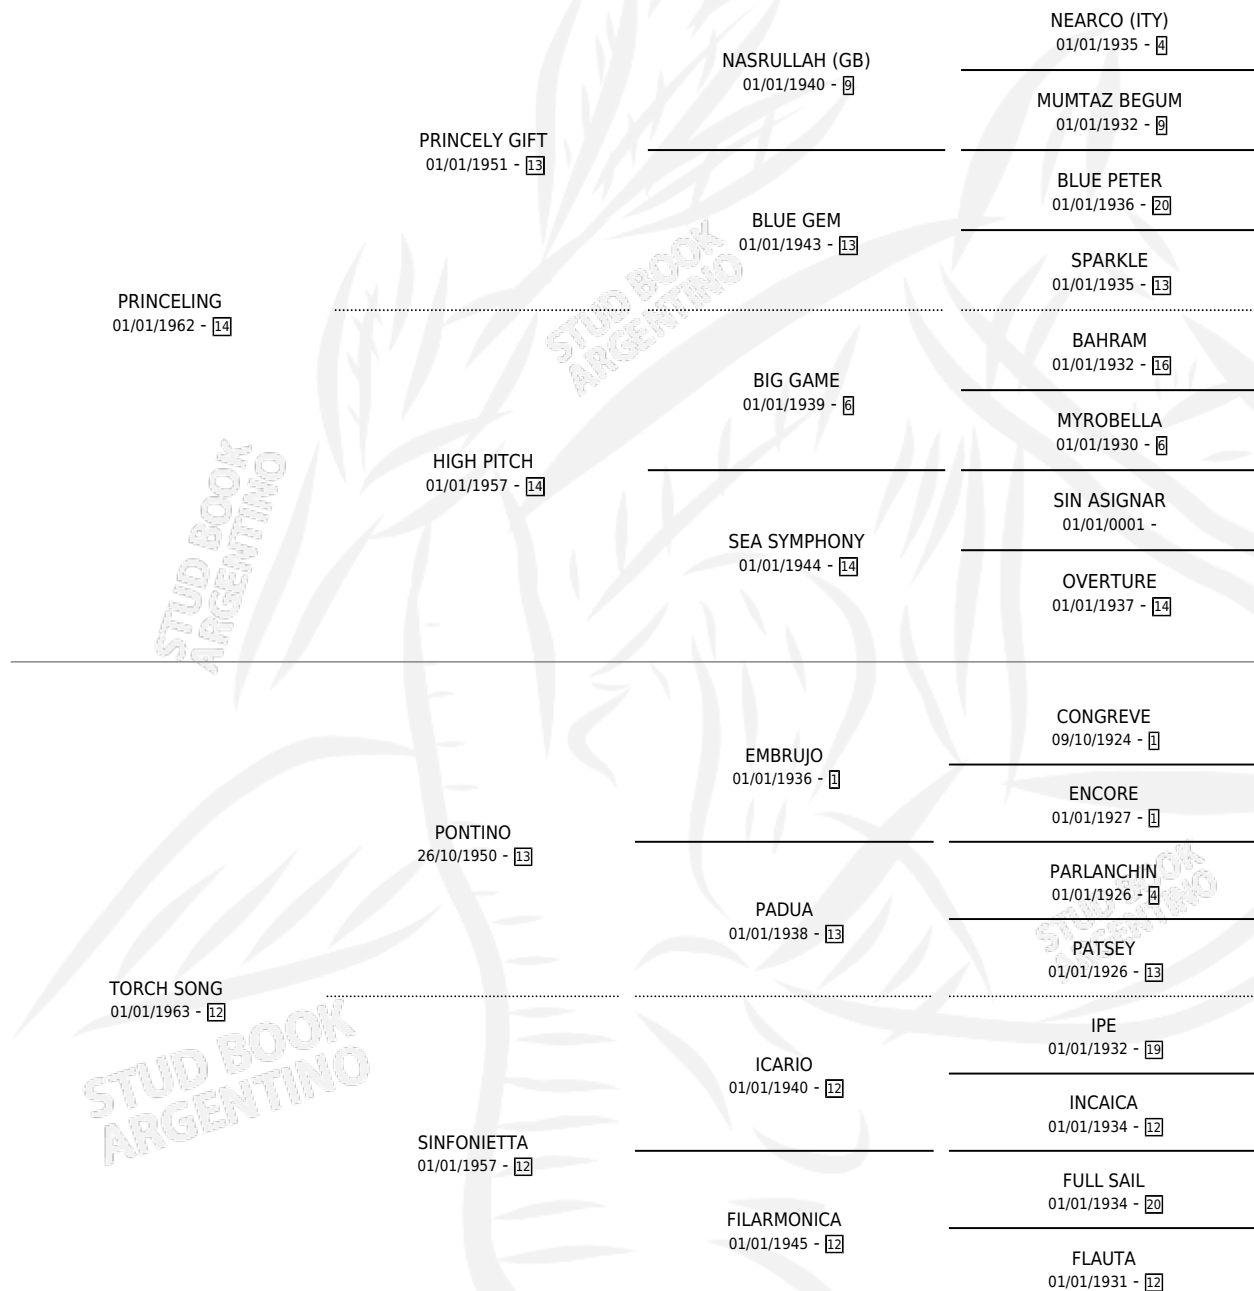

MINA

por **PRINCELING** y **TORCH SONG** por **PONTINO**

Argentina · Hembra · Alazan · SP · 01/01/1976
Familia 12 · Volumen 29

ESTADO

TIPIFICACIÓN SANGUÍNEA	X
TIPIFICACIÓN POR ADN	X
PASAPORTE	X
IDENTIFICACIÓN POR MICROCHIP	X
REPRODUCTOR	✓

Lugar de nacimiento: Campo particular

Criador: Sin dato

~

HIJOS

	MACHOS	HEMBRAS
1 NACIERON	1	0

SIN ACTUACIONES

PEDIGREE

CAMPAÑA

Solo carreras oficiales de Argentina

POR EDAD

EDAD	CC	1°	2°	3°	4°	5°	NP	CLC	CLG	CLCG1	CLGG1	IMPORTE	GANANCIA / CC
3 AÑOS	1	1	0	0	0	0	0	0	0	0	0	\$0	\$0
TOTALES	1	1	0	0	0	0	0	0	0	0	0	\$0	\$0
%		100%	0.0%	0.0%	0.0%	0.0%	0.0%	0.0%	0.0%	0.0%	0.0%		