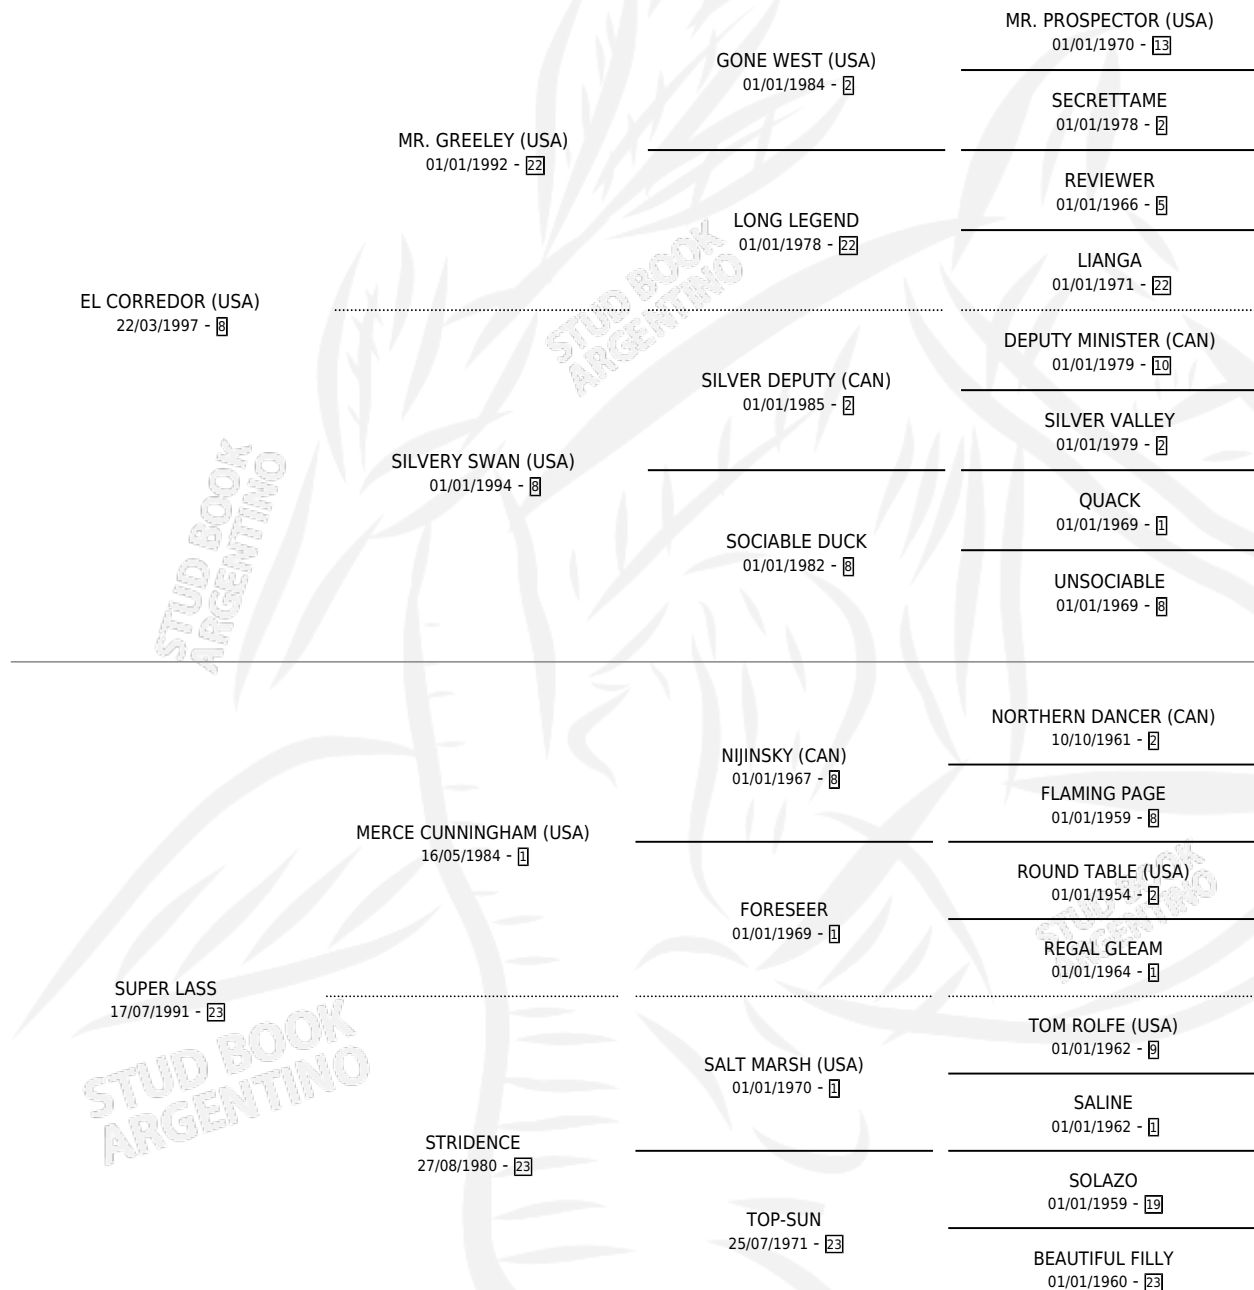

SUPER TRICK

por **EL CORREDOR (USA)** y **SUPER LASS** por **MERCE CUNNINGHAM (USA)**

Argentina · Macho · Zaino · SP · 15/10/2010
Familia 23-a · Volumen 40

ESTADO

TIPIFICACIÓN SANGUÍNEA	X
TIPIFICACIÓN POR ADN	✓
PASAPORTE	✓
IDENTIFICACIÓN POR MICROCHIP	✓
REPRODUCTOR	X

Lugar de nacimiento: La Quebrada
Criador: La Quebrada

PEDIGREE

CAMPAÑA

Solo carreras oficiales de Argentina

POR EDAD

EDAD	CC	1°	2°	3°	4°	5°	NP	CLC	CLG	CLCG1	CLGG1	IMPORTE	GANANCIA / CC
4 AÑOS	4	0	0	0	0	0	4	0	0	0	0	\$0	\$0
5 AÑOS	2	0	0	0	0	0	2	0	0	0	0	\$0	\$0
TOTALES	6	0	0	0	0	0	6	0	0	0	0	\$0	\$0
%		0.0%	0.0%	0.0%	0.0%	0.0%	100%	0.0%	0.0%	0.0%	0.0%		