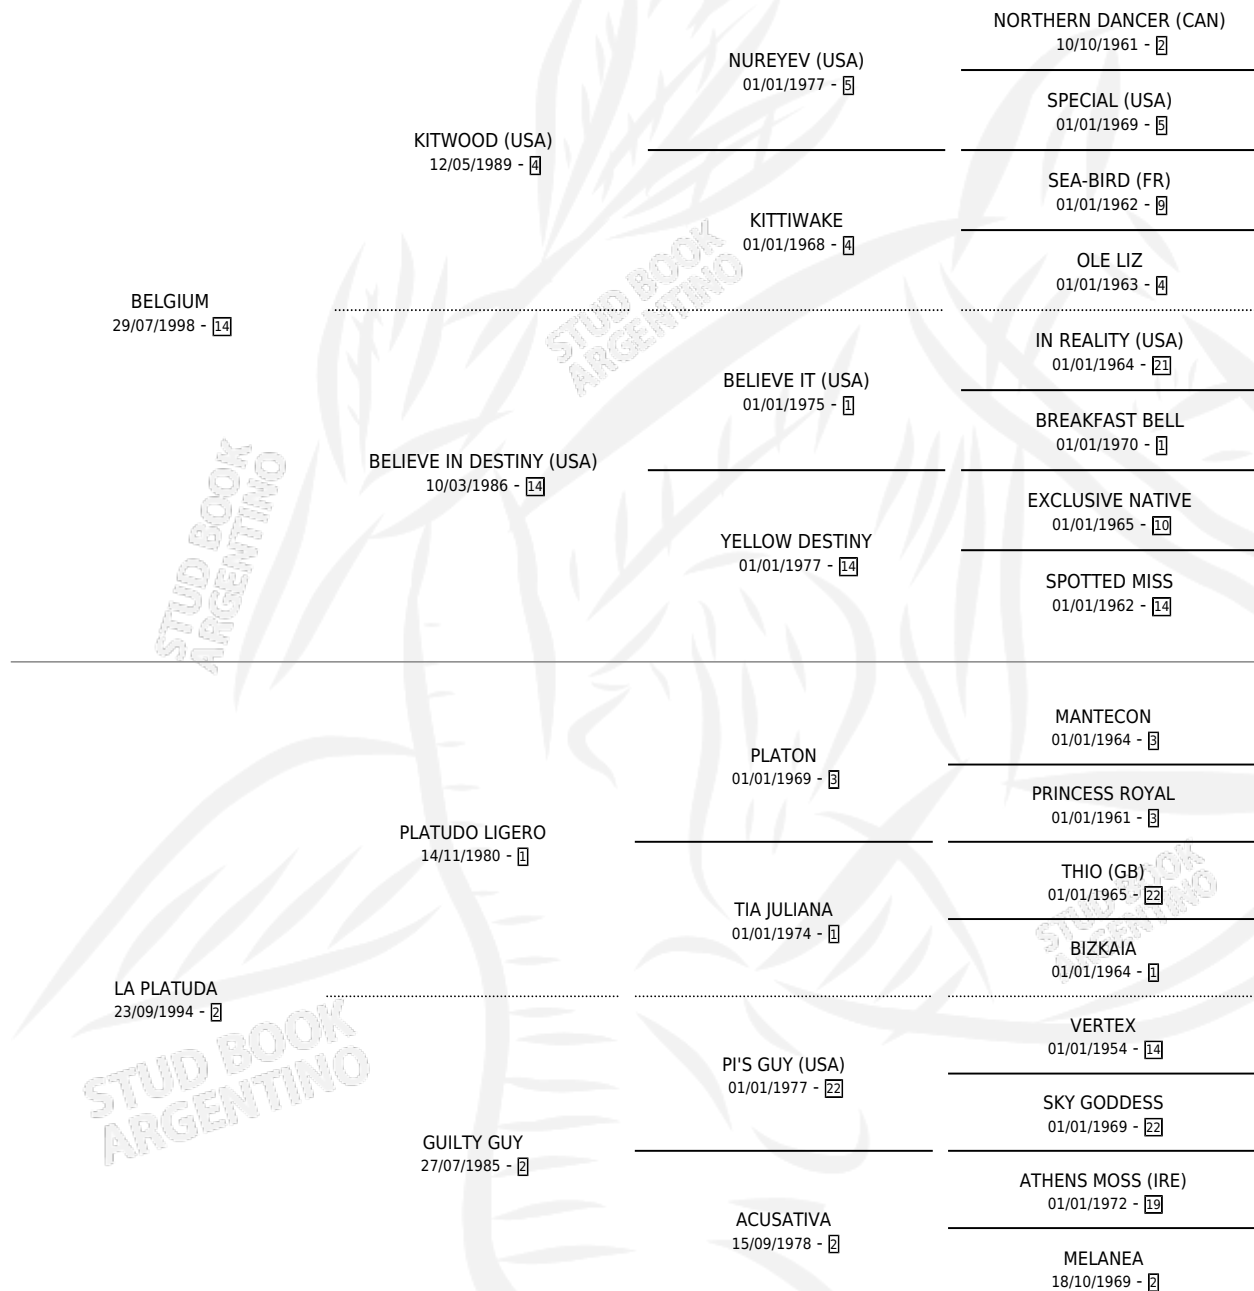

BELLO JOSE

por BELGIUM y LA PLATUDA por PLATUDO LIGERO

Argentina · Macho · Zaino · SP · 25/10/2010
Familia 2-h · Volumen 40

ESTADO

TIPIFICACIÓN SANGUÍNEA	X
TIPIFICACIÓN POR ADN	X
PASAPORTE	X
IDENTIFICACIÓN POR MICROCHIP	X
REPRODUCTOR	X

Lugar de nacimiento: Doña Florinda
Criador: Sin dato

PEDIGREE

BELLO JOSE

Datos oficiales del Stud Book Argentino

Documento generado el 08/05/2026

studbook.org.ar