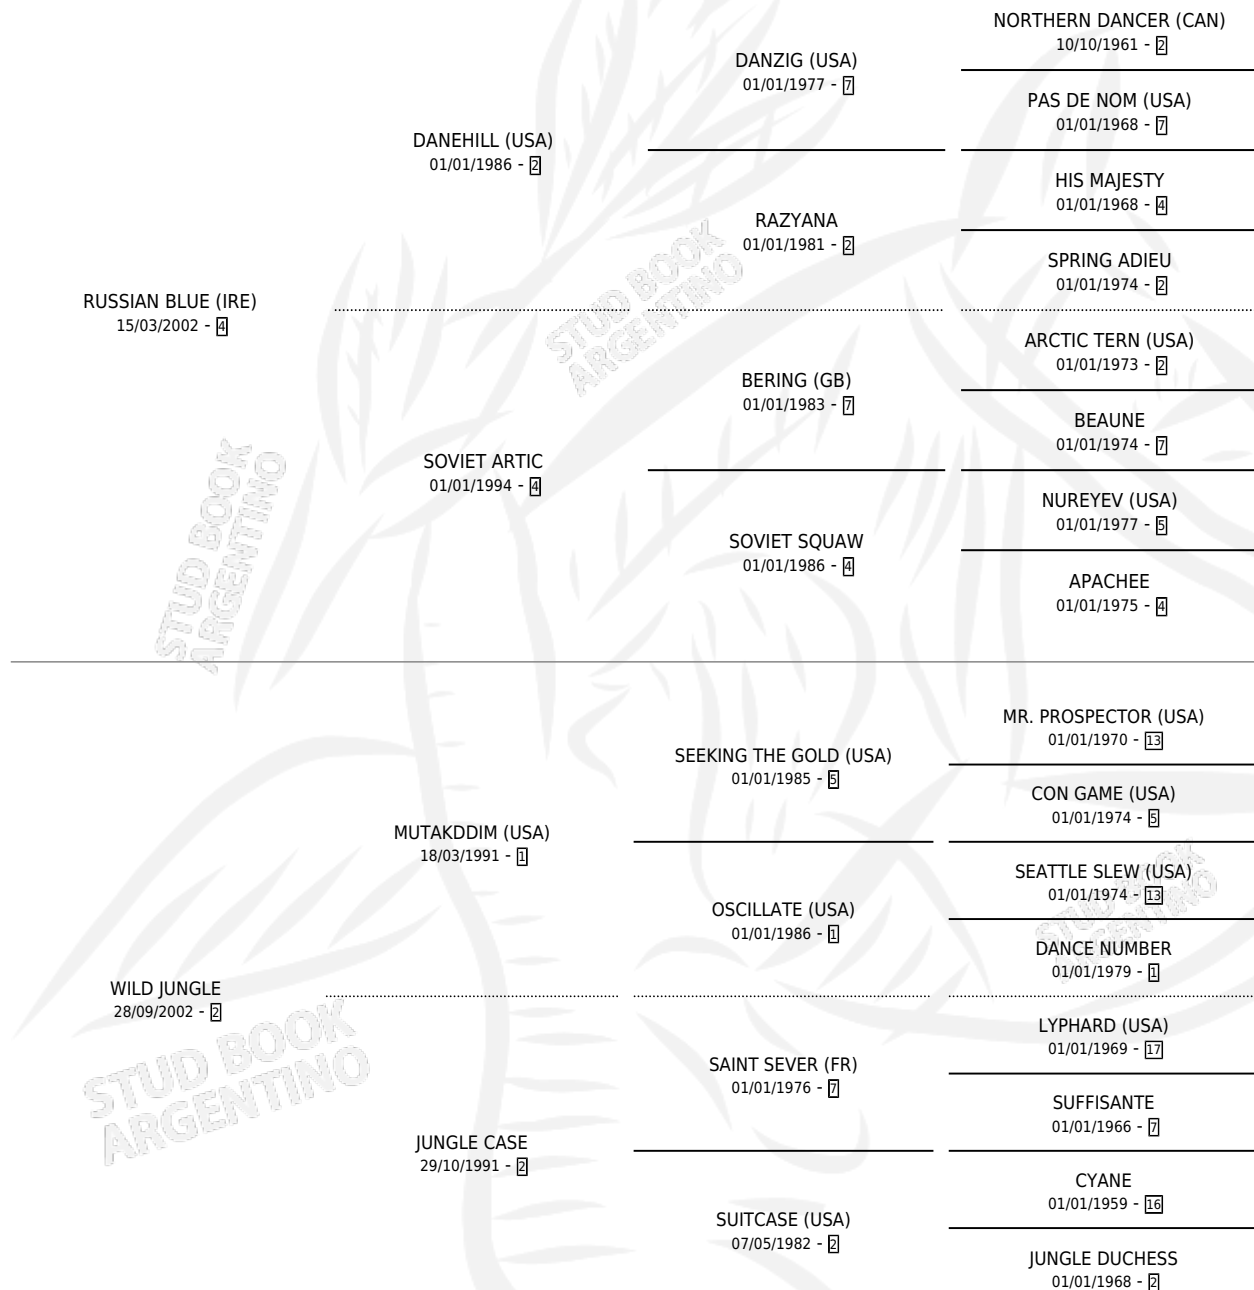

FLORIDA JUNGLE

por **RUSSIAN BLUE (IRE)** y **WILD JUNGLE** por **MUTAKDDIM (USA)**

Argentina · Hembra · Alazan · SP · 21/10/2010
Familia 2-g · Volumen 40

ESTADO

TIPIFICACIÓN SANGUÍNEA	X
TIPIFICACIÓN POR ADN	✓
PASAPORTE	✓
IDENTIFICACIÓN POR MICROCHIP	✓
REPRODUCTOR	✓

Lugar de nacimiento: La Payasada
Criador: Rooseleer Alejandra

~

HIJOS

	MACHOS	HEMBRAS
1 NACIERON	1	0
SIN ACTUACIONES		

PEDIGREE

CAMPAÑA

Solo carreras oficiales de Argentina

POR EDAD