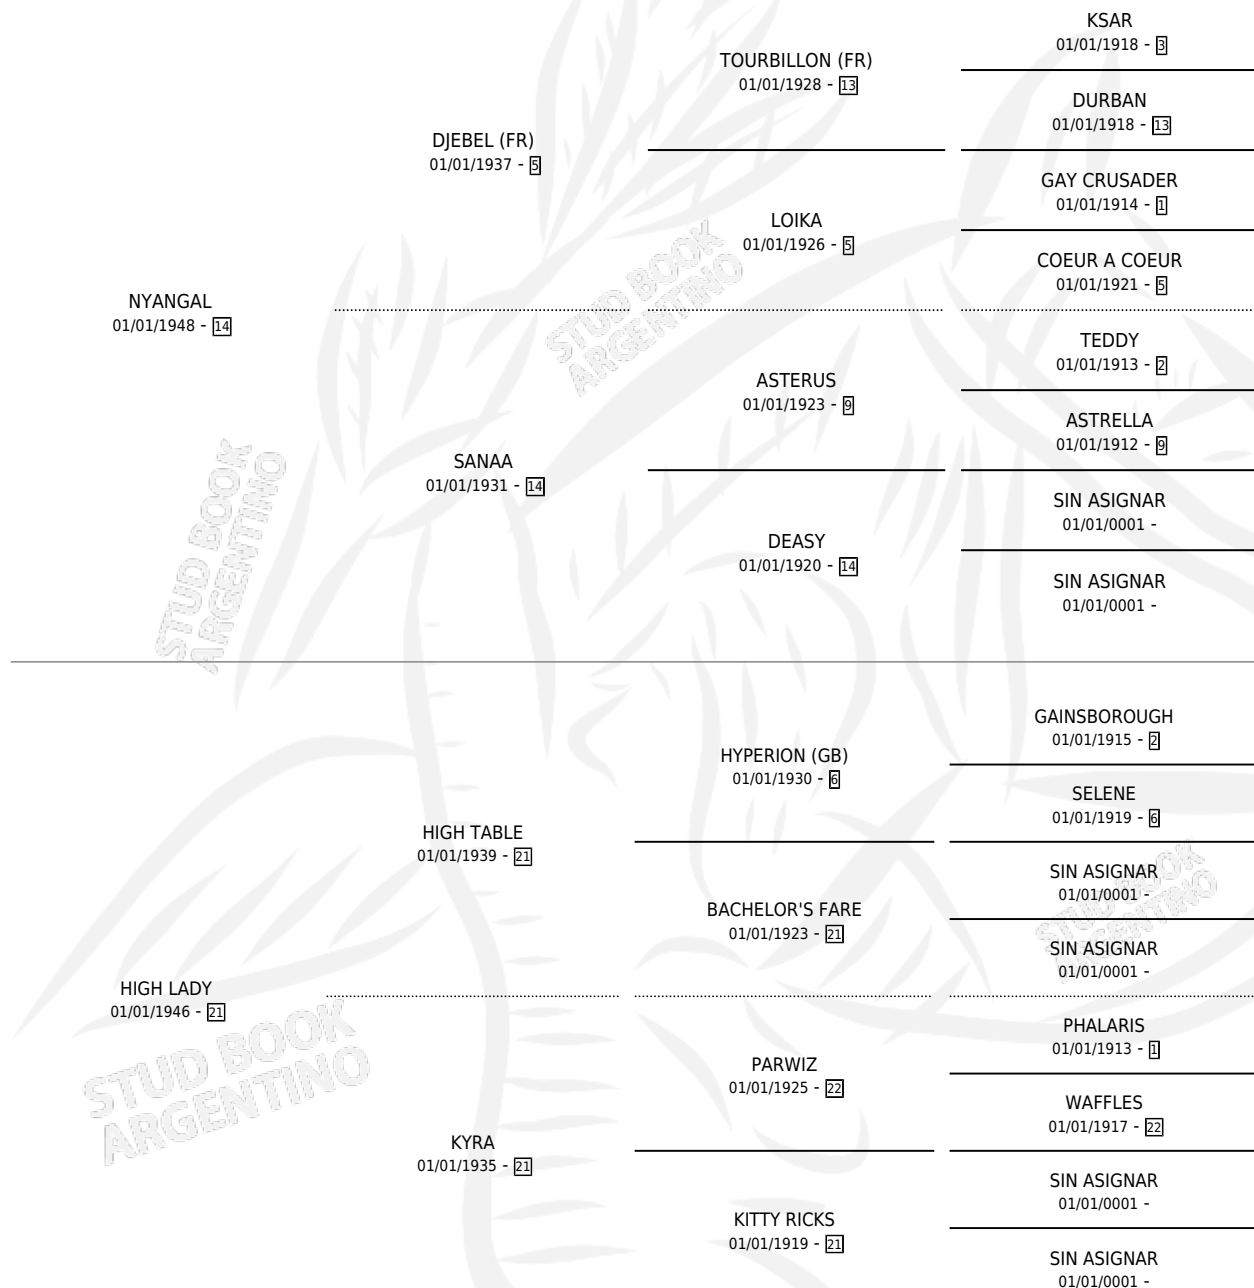

HIGH ROAD

por NYANGAL y HIGH LADY por HIGH TABLE

Argentina · Macho · Zaino · SP · 01/01/1962
Familia 21-a · Volumen 24

ESTADO

TIPIFICACIÓN SANGUÍNEA	X
TIPIFICACIÓN POR ADN	X
PASAPORTE	X
IDENTIFICACIÓN POR MICROCHIP	X
REPRODUCTOR	✓

Lugar de nacimiento: Campo particular

Criador: Sin dato

~

HIJOS

	MACHOS	HEMBRAS
16 NACIERON	1	15
1 CORRIERON	1	0
1 GANARON	1	0

0
GANADORES CL

0
GANADORES GR

0
GANADORES G1

PEDIGREE