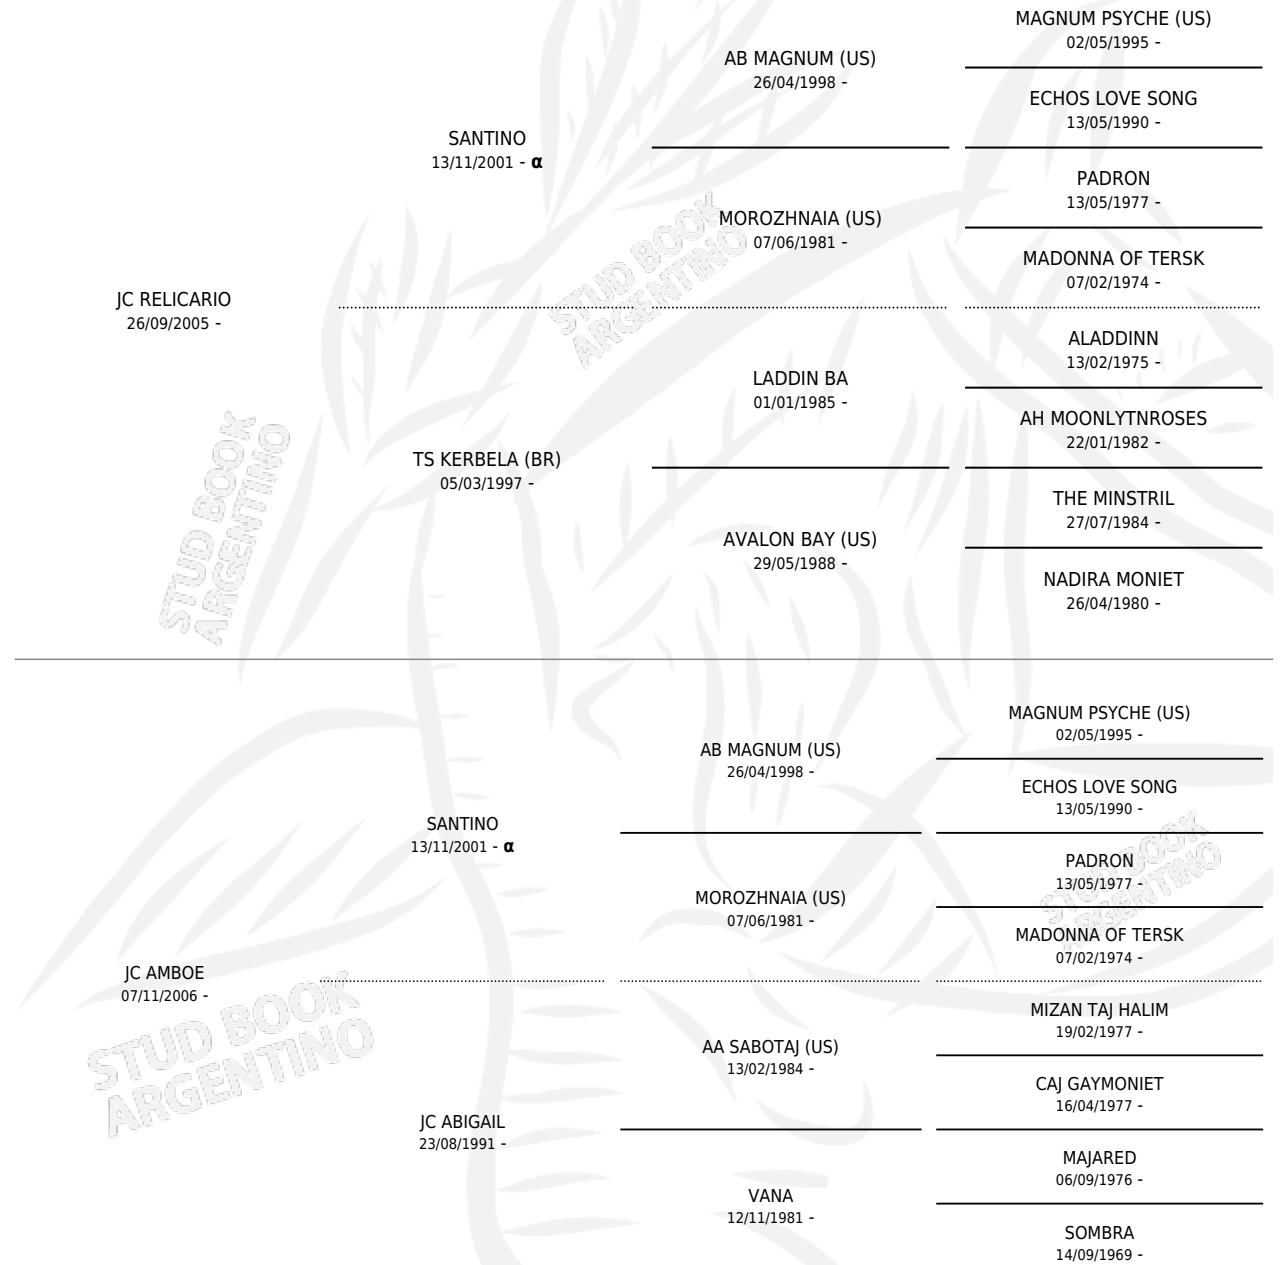

PP ALA BEID

por **JC RELICARIO** y **JC AMBOE** por **SANTINO**

Argentina · Macho · Alazan · AP · 15/10/2010
Familia · Volumen 40

ESTADO

TIPIFICACIÓN SANGUÍNEA	X
TIPIFICACIÓN POR ADN	X
PASAPORTE	X
IDENTIFICACIÓN POR MICROCHIP	X
REPRODUCTOR	X

Lugar de nacimiento: Santa Clara

Criador: Santa Clara

PEDIGREE

INBREEDING : α

PP ALA BEID

Datos oficiales del Stud Book Argentino

Documento generado el 10/05/2026

studbook.org.ar