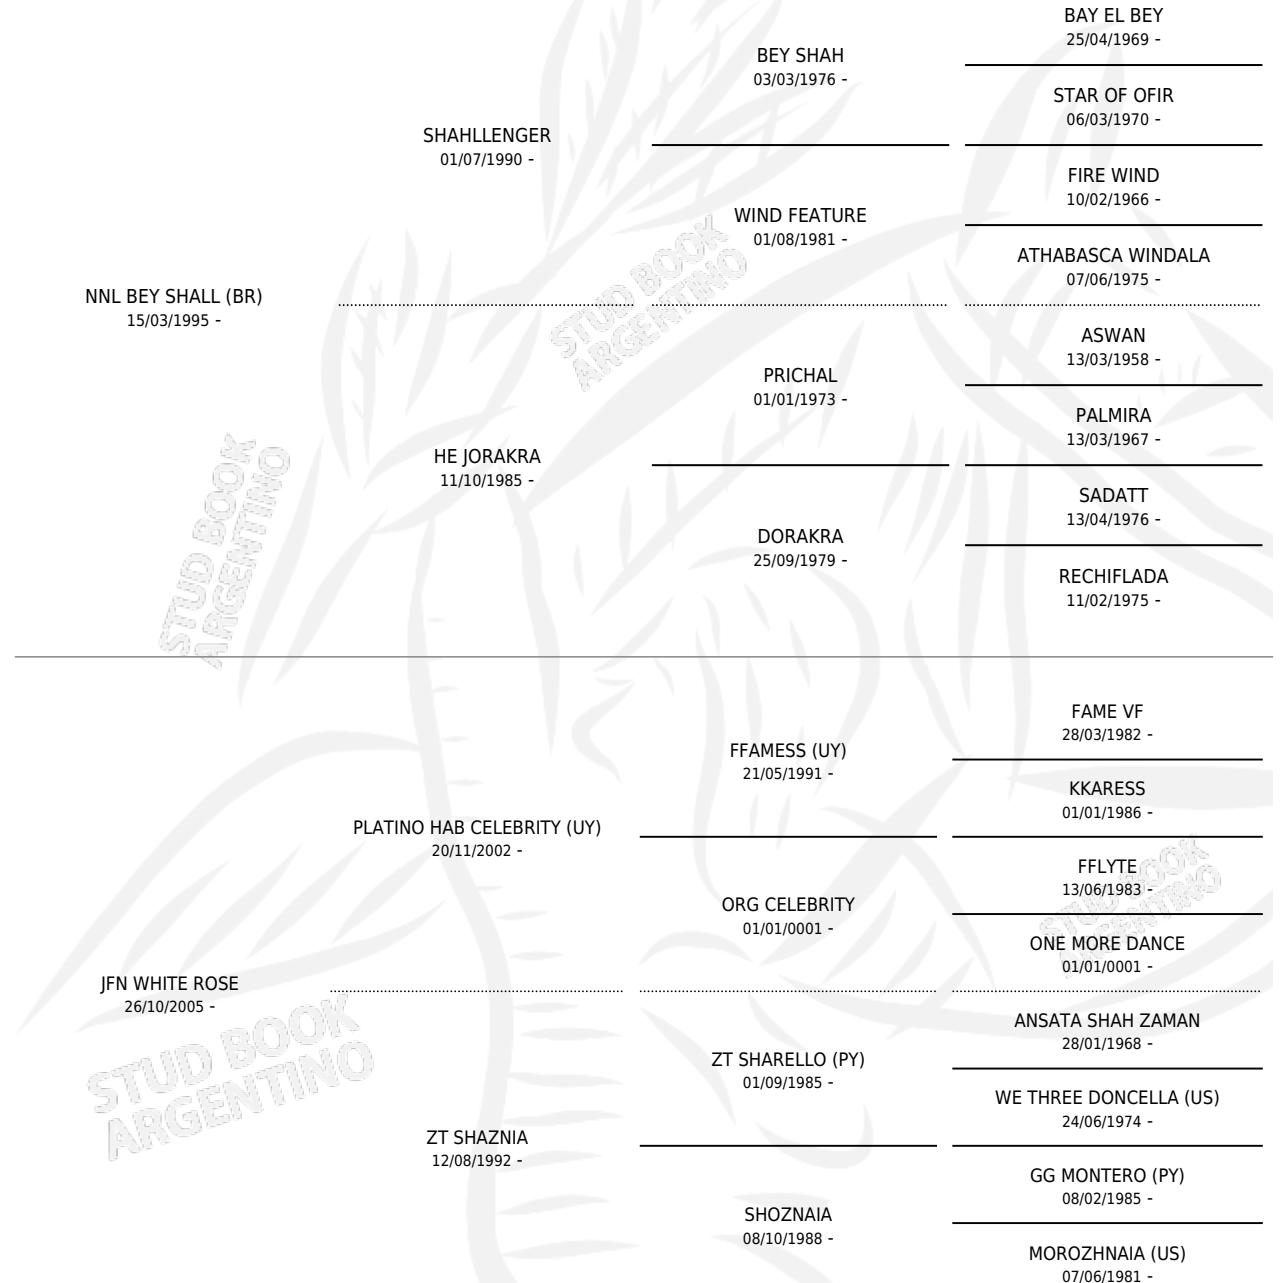

JFN A'SAMU

por **NNL BEY SHALL (BR)** y **JFN WHITE ROSE** por **PLATINO HAB CELEBRITY (UY)**

Argentina · Macho · Alazan · AP · 07/11/2009
Familia · Volumen 40

ESTADO

TIPIFICACIÓN SANGUÍNEA	X
TIPIFICACIÓN POR ADN	X
PASAPORTE	X
IDENTIFICACIÓN POR MICROCHIP	X
REPRODUCTOR	X

Lugar de nacimiento: Paso Del Sauce
Criador: Paso Del Sauce

PEDIGREE