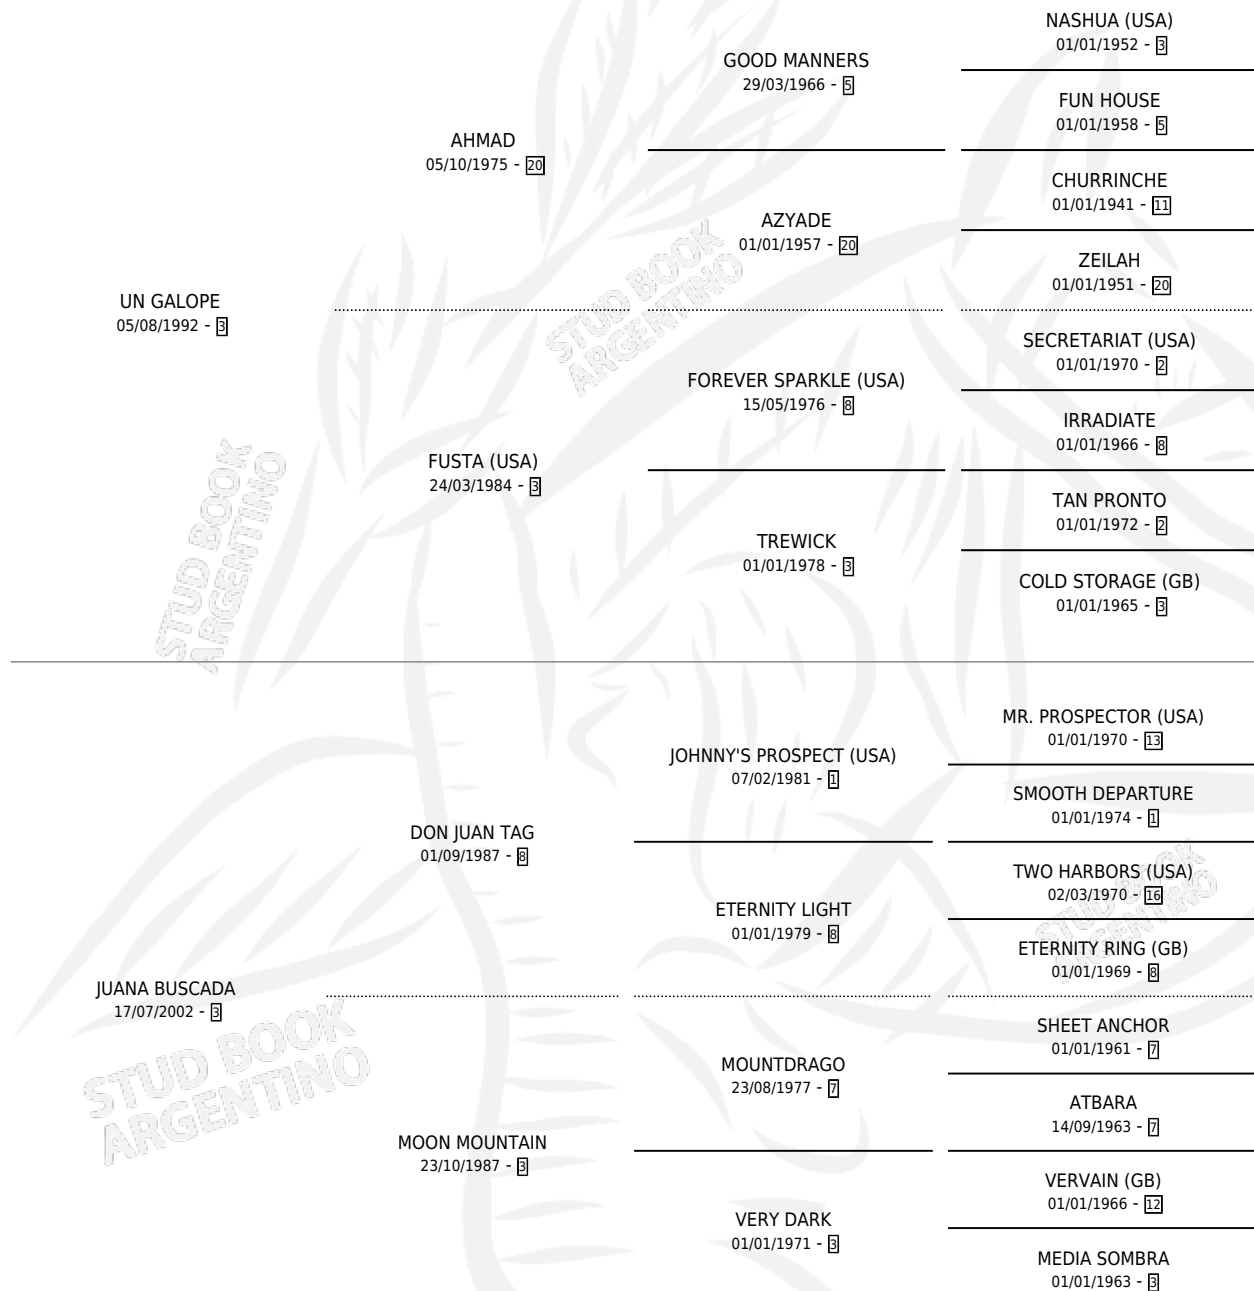

UN VALENTON

por UN GALOPE y JUANA BUSCADA por DON JUAN TAG

Argentina · Macho · Zaino · SP · 19/10/2010
Familia 3-n · Volumen 40

ESTADO

| | |
|------------------------------|---|
| TIPIFICACIÓN SANGUÍNEA | X |
| TIPIFICACIÓN POR ADN | ✓ |
| PASAPORTE | ✓ |
| IDENTIFICACIÓN POR MICROCHIP | ✓ |
| REPRODUCTOR | X |

Lugar de nacimiento: Alborada

Criador: Alborada

PEDIGREE

UN VALENTON

Datos oficiales del Stud Book Argentino

Documento generado el 06/05/2026

studbook.org.ar