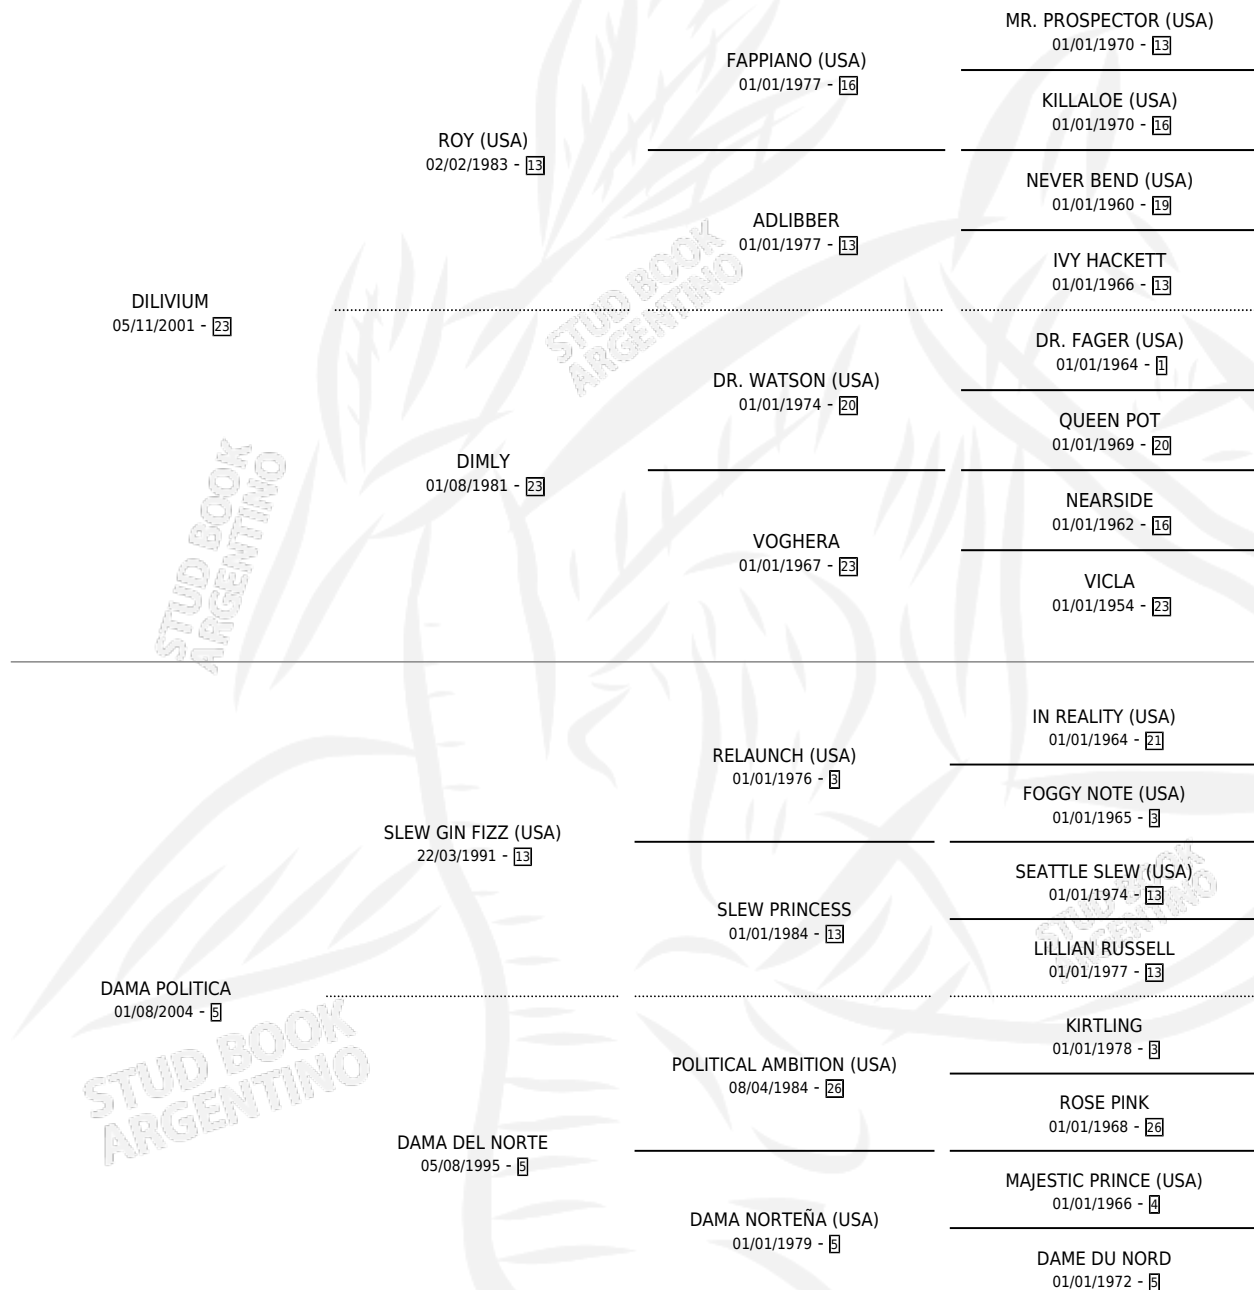

EL DIA DESPUES

por DILIVIUM y DAMA POLITICA por SLEW GIN FIZZ (USA)

Argentina · Macho · Zaino · SP · 28/10/2010
Familia 5-g · Volumen 40

ESTADO

TIPIFICACIÓN SANGUÍNEA	X
TIPIFICACIÓN POR ADN	✓
PASAPORTE	✓
IDENTIFICACIÓN POR MICROCHIP	✓
REPRODUCTOR	X

Lugar de nacimiento: L Argent
Criador: Alonso Marcelo

PEDIGREE

EL DIA DESPUES

Datos oficiales del Stud Book Argentino

Documento generado el 15/05/2026

studbook.org.ar