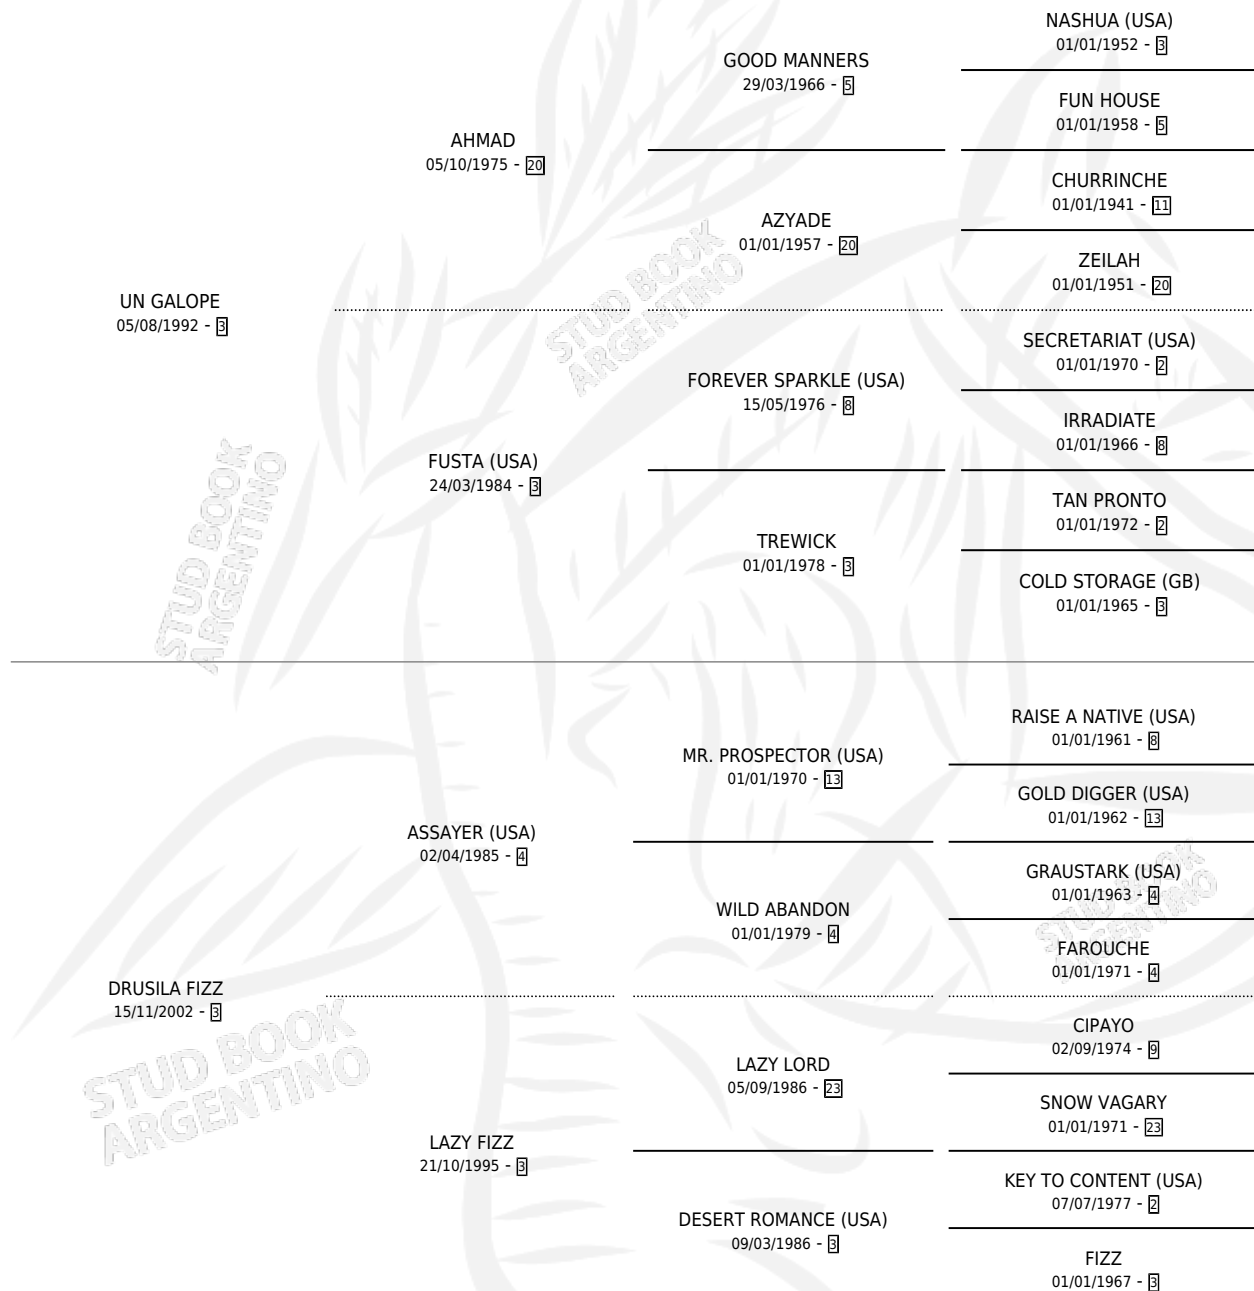

UN BRUJO

por UN GALOPE y DRUSILA FIZZ por ASSAYER (USA)

Argentina · Macho · Zaino · SP · 01/10/2010
Familia 3-i · Volumen 40

ESTADO

TIPIFICACIÓN SANGUÍNEA	X
TIPIFICACIÓN POR ADN	X
PASAPORTE	X
IDENTIFICACIÓN POR MICROCHIP	X
REPRODUCTOR	X

Lugar de nacimiento: Alborada

Criador: Sin dato

PEDIGREE

UN BRUJO

Datos oficiales del Stud Book Argentino

Documento generado el 21/09/2024

studbook.org.ar