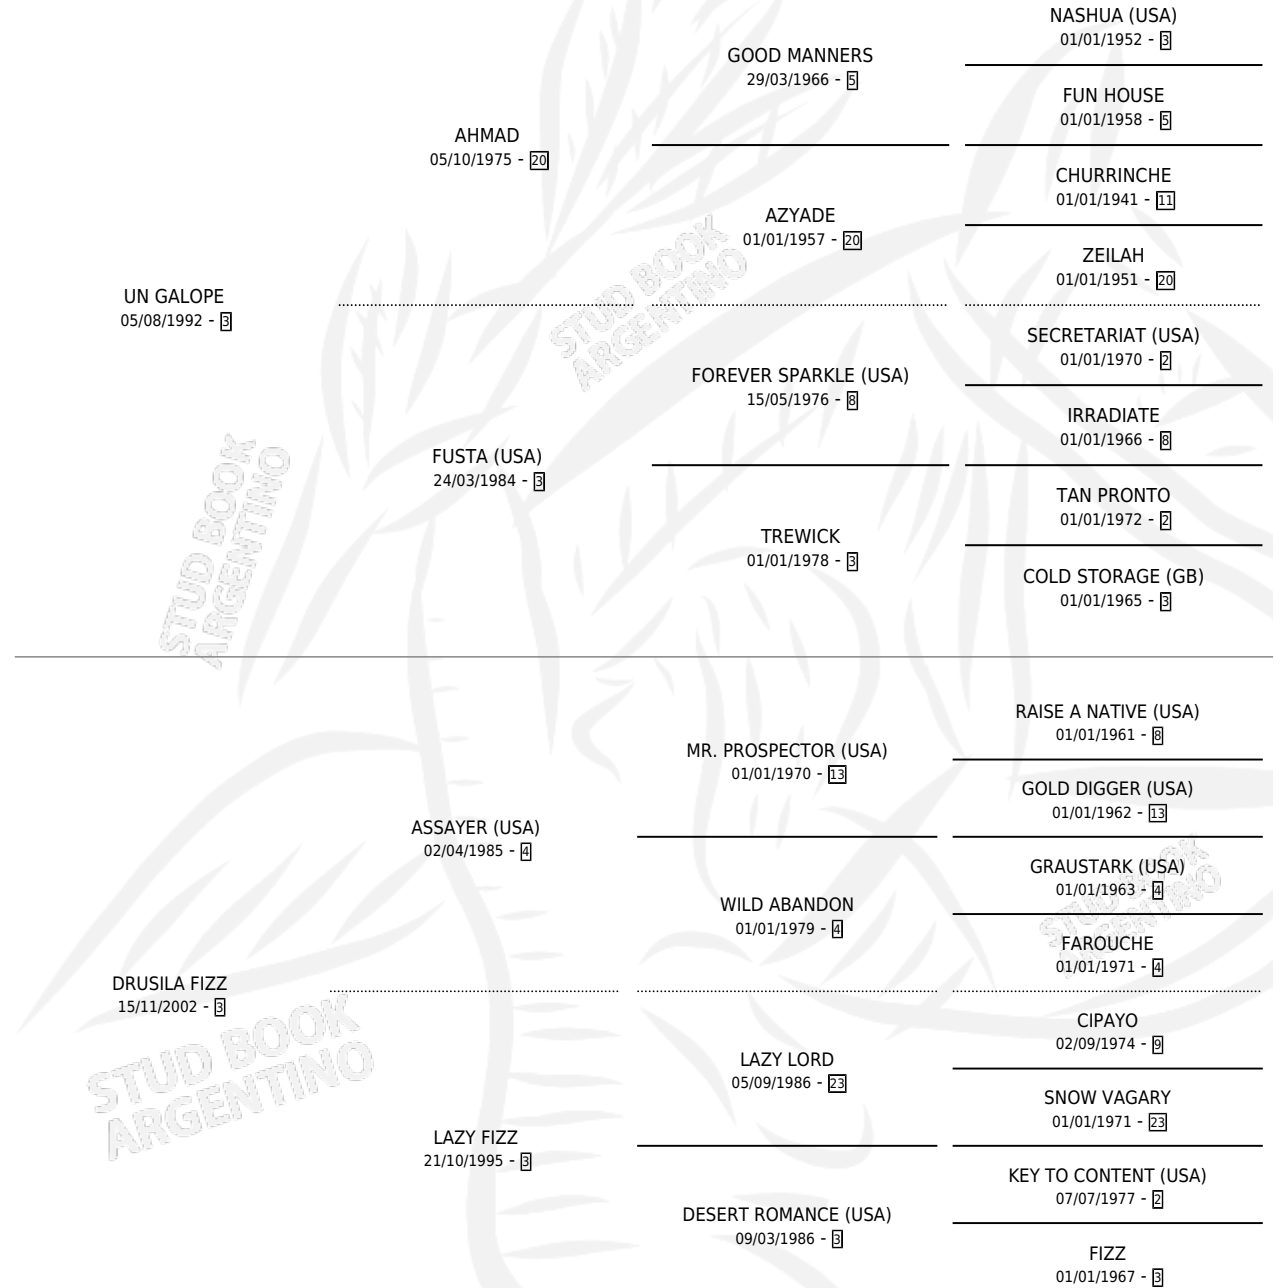

UN BRUJO

por UN GALOPE y DRUSILA FIZZ por ASSAYER (USA)

Argentina · Macho · Zaino · SP · 01/10/2010
Familia 3-i · Volumen 40

ESTADO

TIPIFICACIÓN SANGUÍNEA	X
TIPIFICACIÓN POR ADN	X
PASAPORTE	X
IDENTIFICACIÓN POR MICROCHIP	X
REPRODUCTOR	X

Lugar de nacimiento: Alborada

Criador: Sin dato

PEDIGREE

UN BRUJO

Datos oficiales del Stud Book Argentino

Documento generado el 11/06/2026

studbook.org.ar