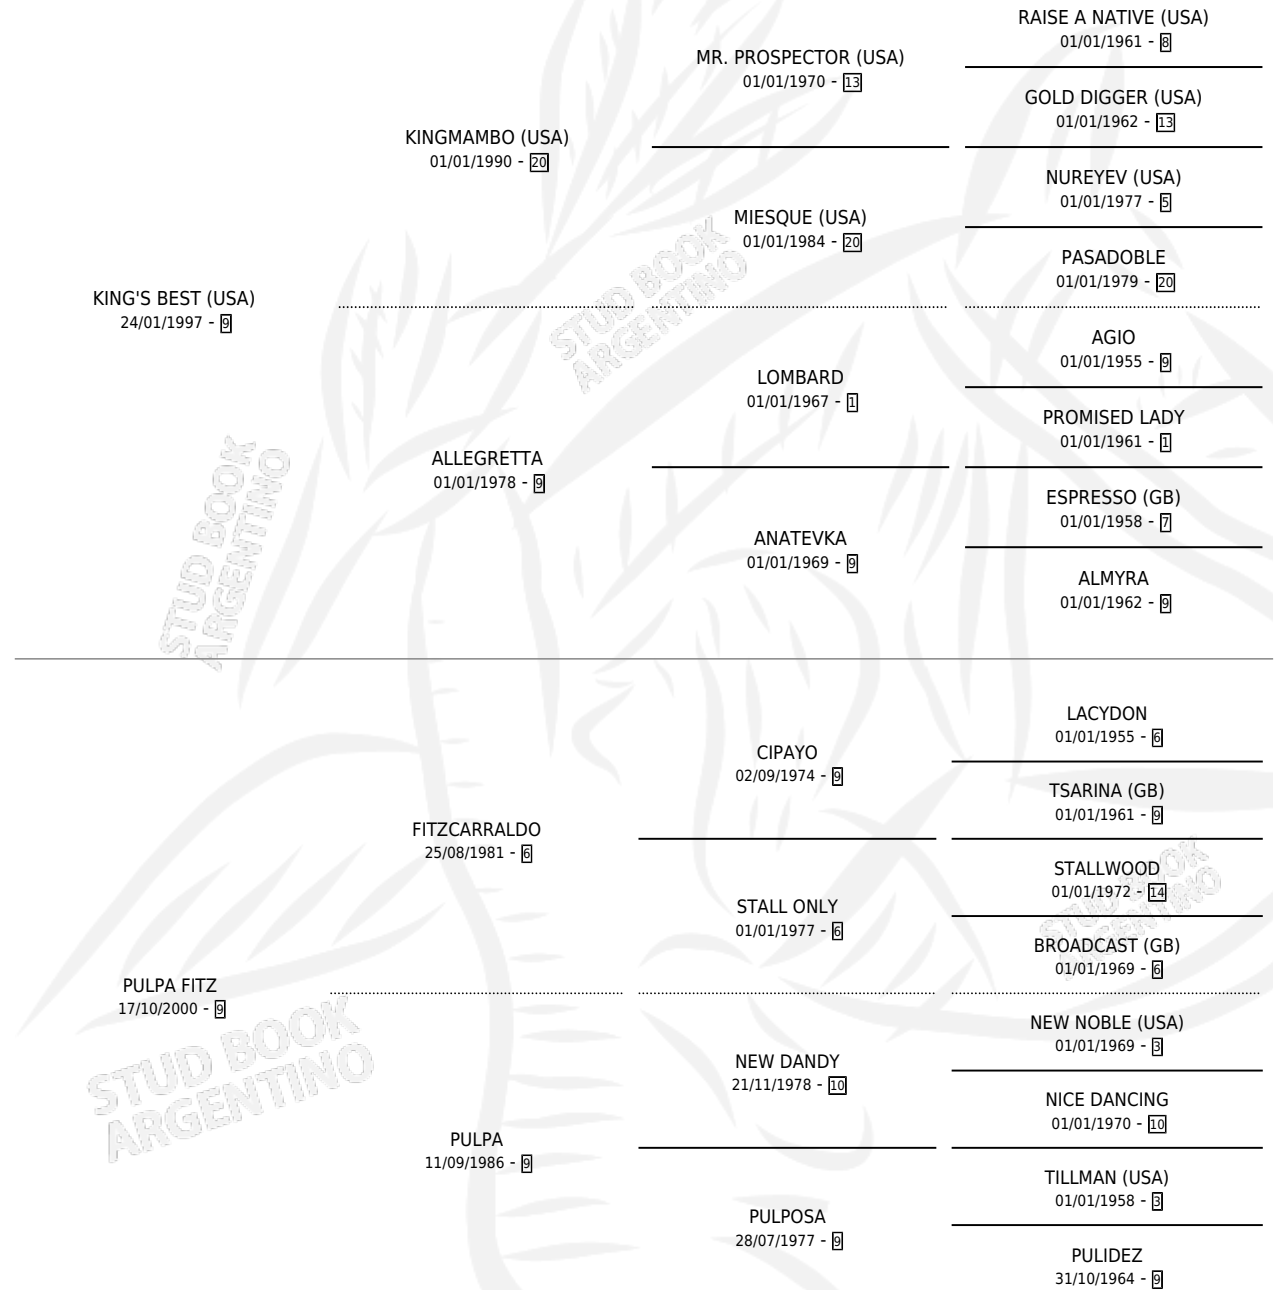

PETRELLA

por KING'S BEST (USA) y PULPA FITZ por FITZCARRALDO

Argentina · Hembra · Zaino · SP · 19/10/2010
Familia 9-g · Volumen 40

ESTADO

TIPIFICACIÓN SANGUÍNEA	X
TIPIFICACIÓN POR ADN	✓
PASAPORTE	✓
IDENTIFICACIÓN POR MICROCHIP	✓
REPRODUCTOR	✓

Lugar de nacimiento: Vacacion

Criador: Vacacion

PEDIGREE

CAMPAÑA

Solo carreras oficiales de Argentina

POR EDAD

EDAD	CC	1°	2°	3°	4°	5°	NP	CLC	CLG	CLCG1	CLGG1	IMPORTE	GANANCIA / CC
2 AÑOS	1	0	0	0	0	0	1	0	0	0	0	\$0	\$0
3 AÑOS	1	0	0	0	0	0	1	0	0	0	0	\$0	\$0
TOTALES	2	0	0	0	0	0	2	0	0	0	0	\$0	\$0
%		0.0%	0.0%	0.0%	0.0%	0.0%	100%	0.0%	0.0%	0.0%	0.0%		