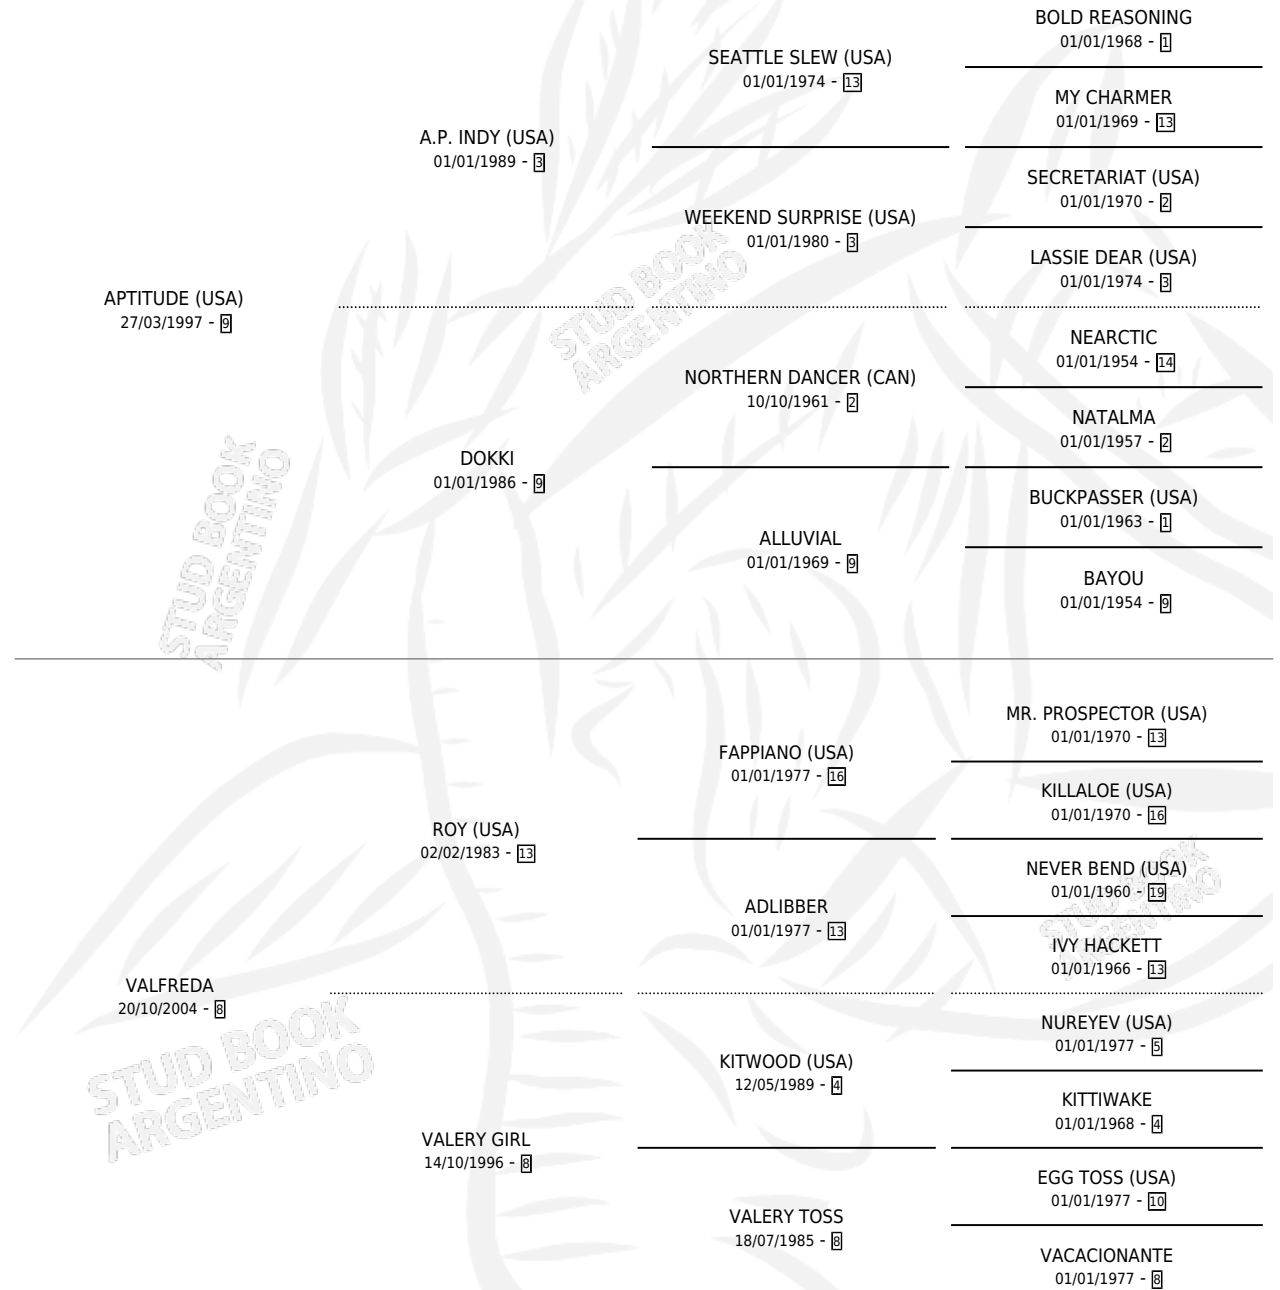

VAILLANCE

por **APTITUDE (USA)** y **VALFREDA** por **ROY (USA)**

Argentina · Hembra · Zaino · SP · 18/10/2010
Familia 8-j · Volumen 40

ESTADO

TIPIFICACIÓN SANGUÍNEA	X
TIPIFICACIÓN POR ADN	✓
PASAPORTE	✓
IDENTIFICACIÓN POR MICROCHIP	✓
REPRODUCTOR	X

Lugar de nacimiento: Vacacion

Criador: Vacacion

PEDIGREE