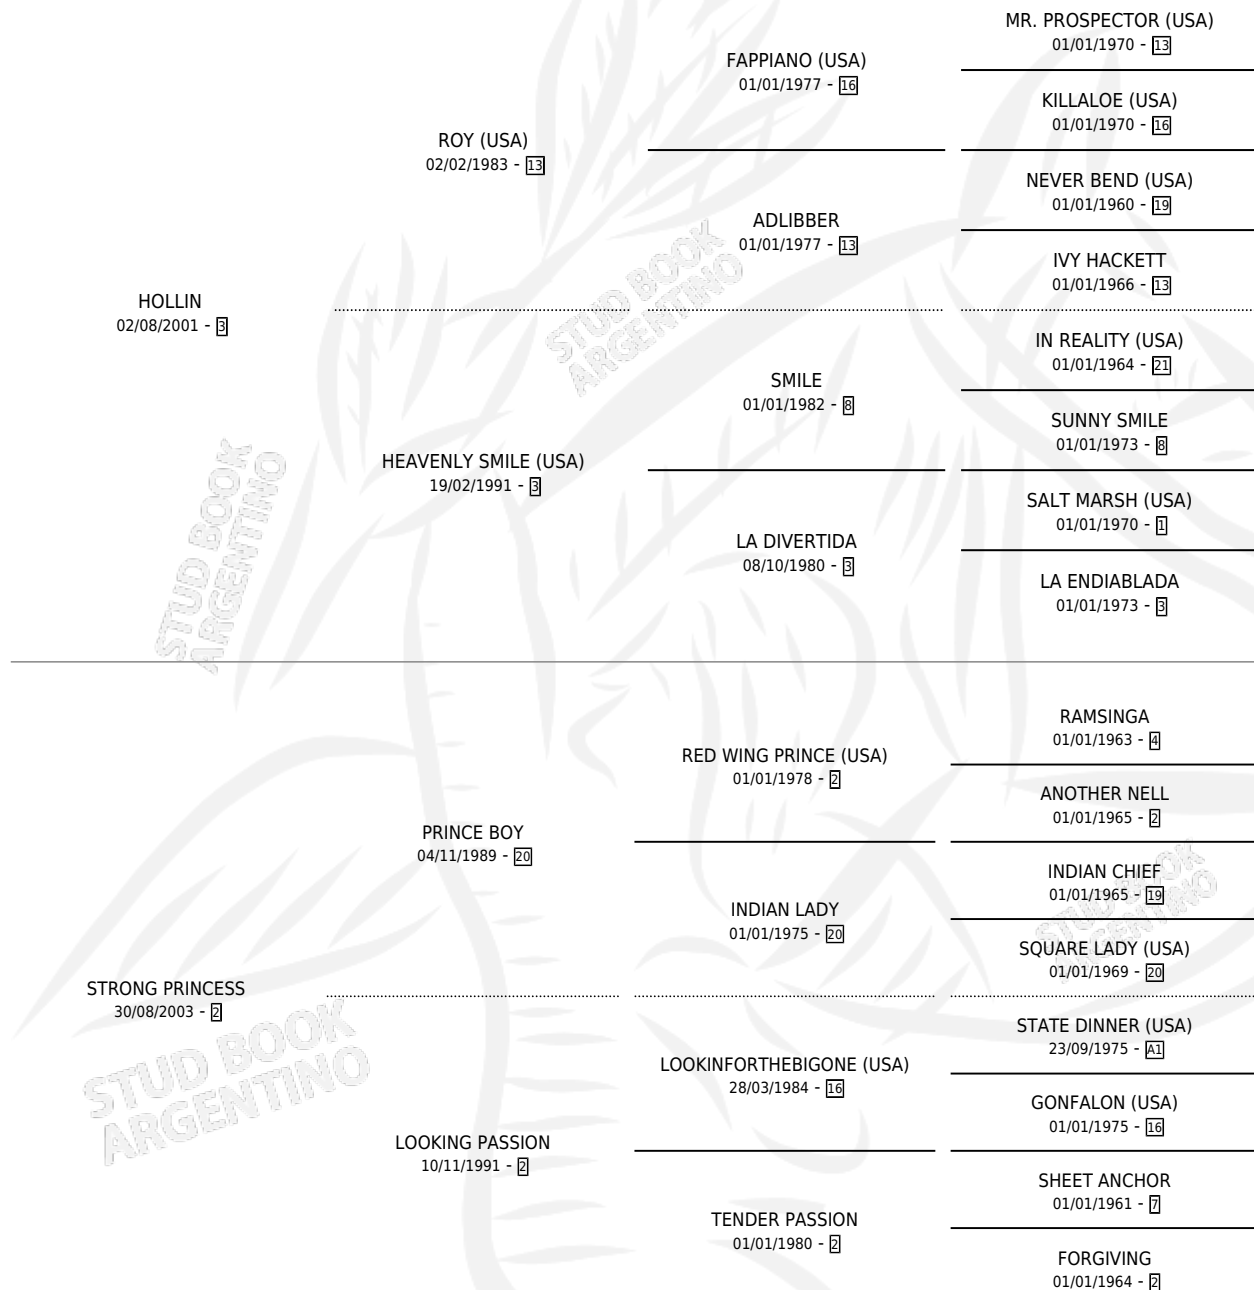

LADY STRONG

por HOLLIN y STRONG PRINCESS por PRINCE BOY

Argentina · Hembra · Zaino · SP · 04/11/2010
Familia 2-g · Volumen 40

ESTADO

TIPIFICACIÓN SANGUÍNEA	X
TIPIFICACIÓN POR ADN	✓
PASAPORTE	✓
IDENTIFICACIÓN POR MICROCHIP	✓
REPRODUCTOR	✓

Lugar de nacimiento: Torre Herberos

Criador: Bruni Christian Eduardo

~

HIJOS

	MACHOS	HEMBRAS
2 NACIERON	0	2
2 CORRIERON	0	2

SIN ACTUACIONES

PEDIGREE

S