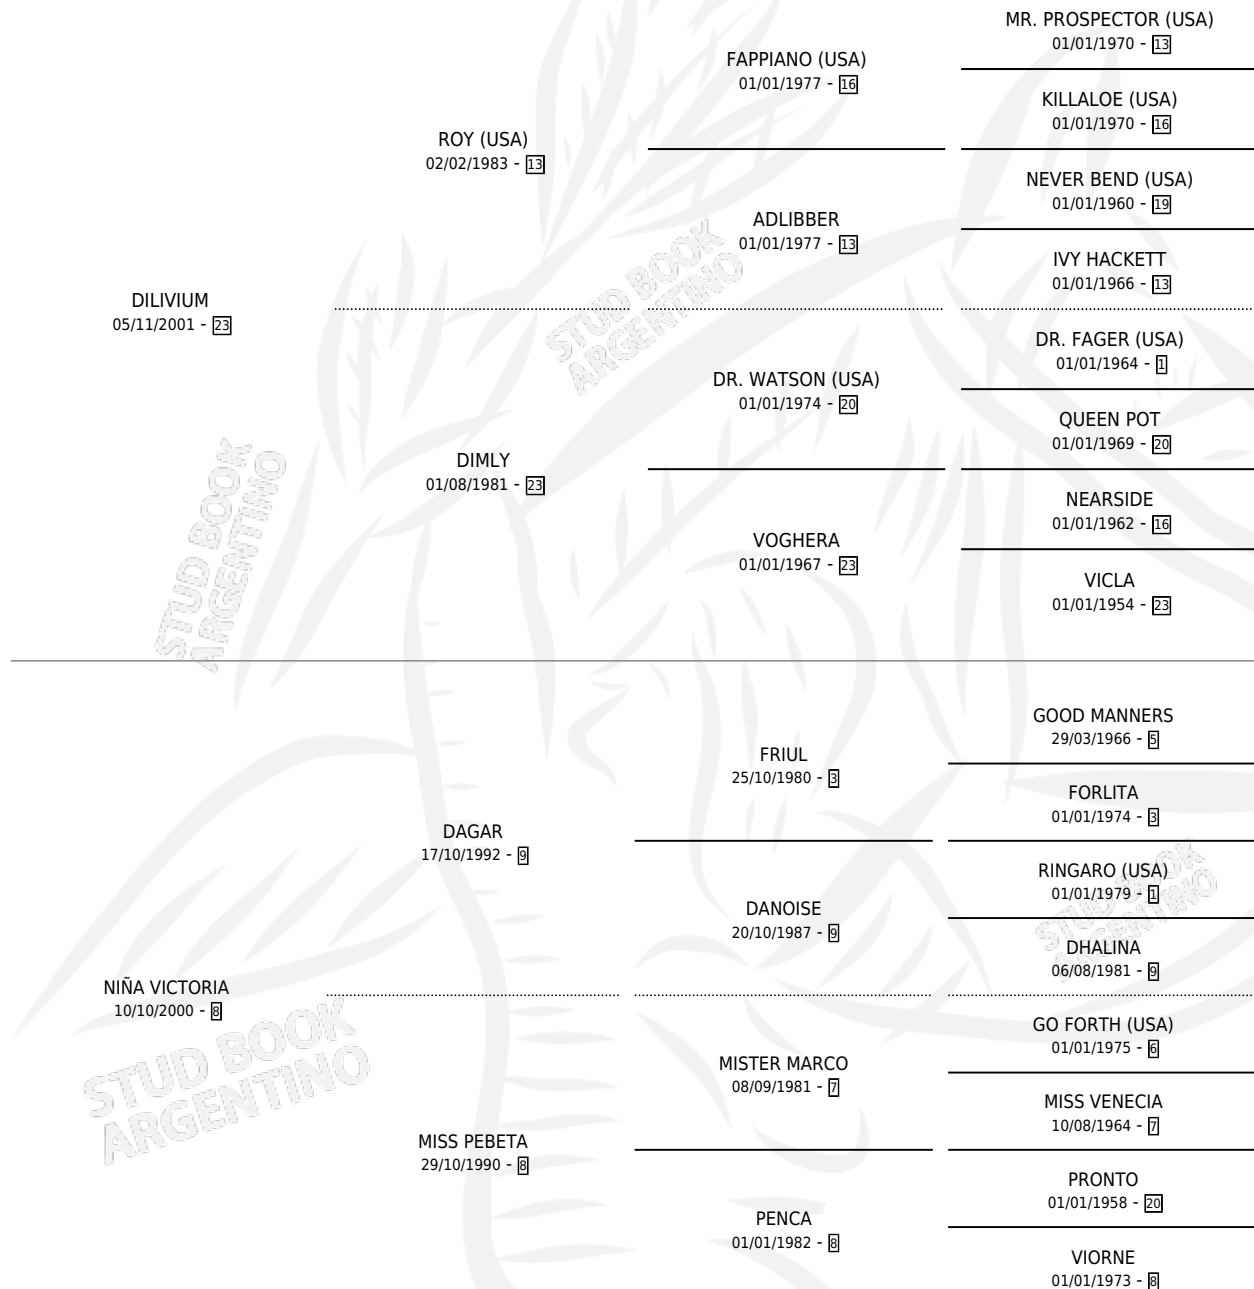

Lugar de nacimiento: L Argent
Criador: Corte Marcelo Guillermo

~

HIJOS

	MACHOS	HEMBRAS
2 NACIERON	0	2

SIN ACTUACIONES

PEDIGREE

CAMPAÑA

Solo carreras oficiales de Argentina