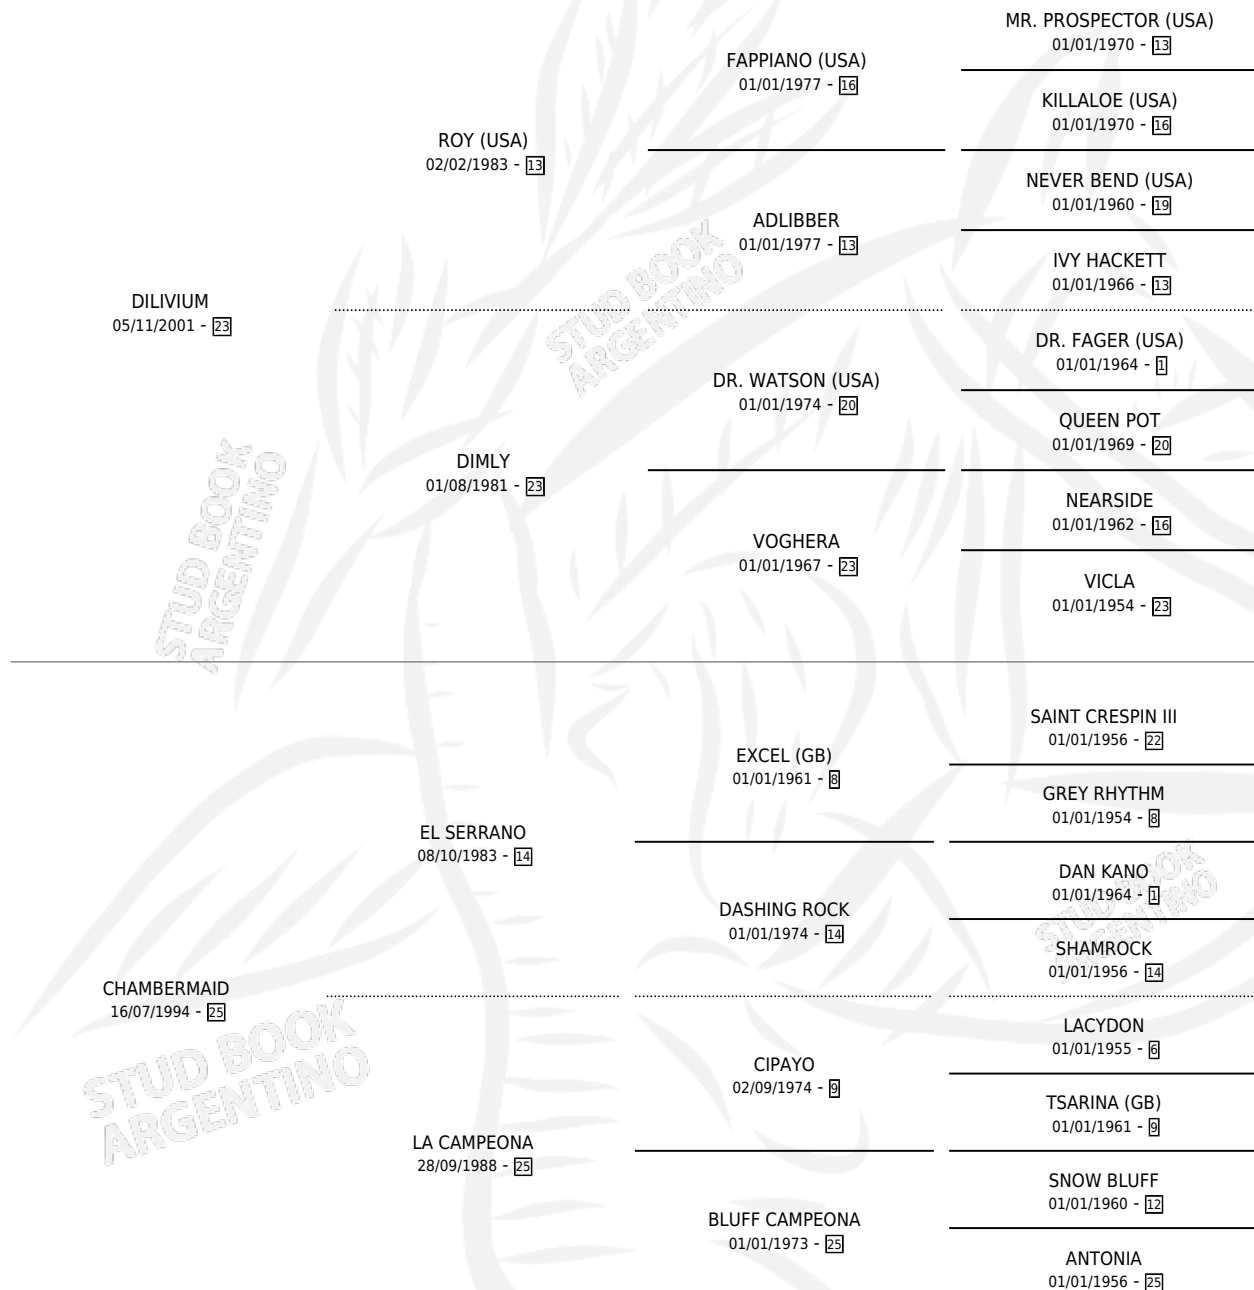

Lugar de nacimiento: L Argent

Criador: L Argent

~

HIJOS

	MACHOS	HEMBRAS
1 NACIERON	0	1

SIN ACTUACIONES

PEDIGREE

CAMPAÑA

Solo carreras oficiales de Argentina

POR EDAD

EDAD	CC	1°	2°	3°	4°	5°	NP	CLC	CLG	CLCG1	CLGG1	IMPORTE	GANANCIA / CC
4 AÑOS	10	0	0	0	1	2	7	0	0	0	0	\$12,990	\$1,299
5 AÑOS	3	0	0	0	0	1	2	0	0	0	0	\$3,784	\$1,261
6 AÑOS	19	1	3	3	5	0	7	0	0	0	0	\$243,028	\$12,791
7 AÑOS	10	0	2	1	0	4	3	1	0	0	0	\$73,406	\$7,341
TOTALES	42	1	5	4	6	7	19	1	0	0	0	\$333,208	\$7,934
%		2.4%	11.9%	9.5%	14.3%	16.7%	45.2%	2.4%	0.0%	0.0%	0.0%		