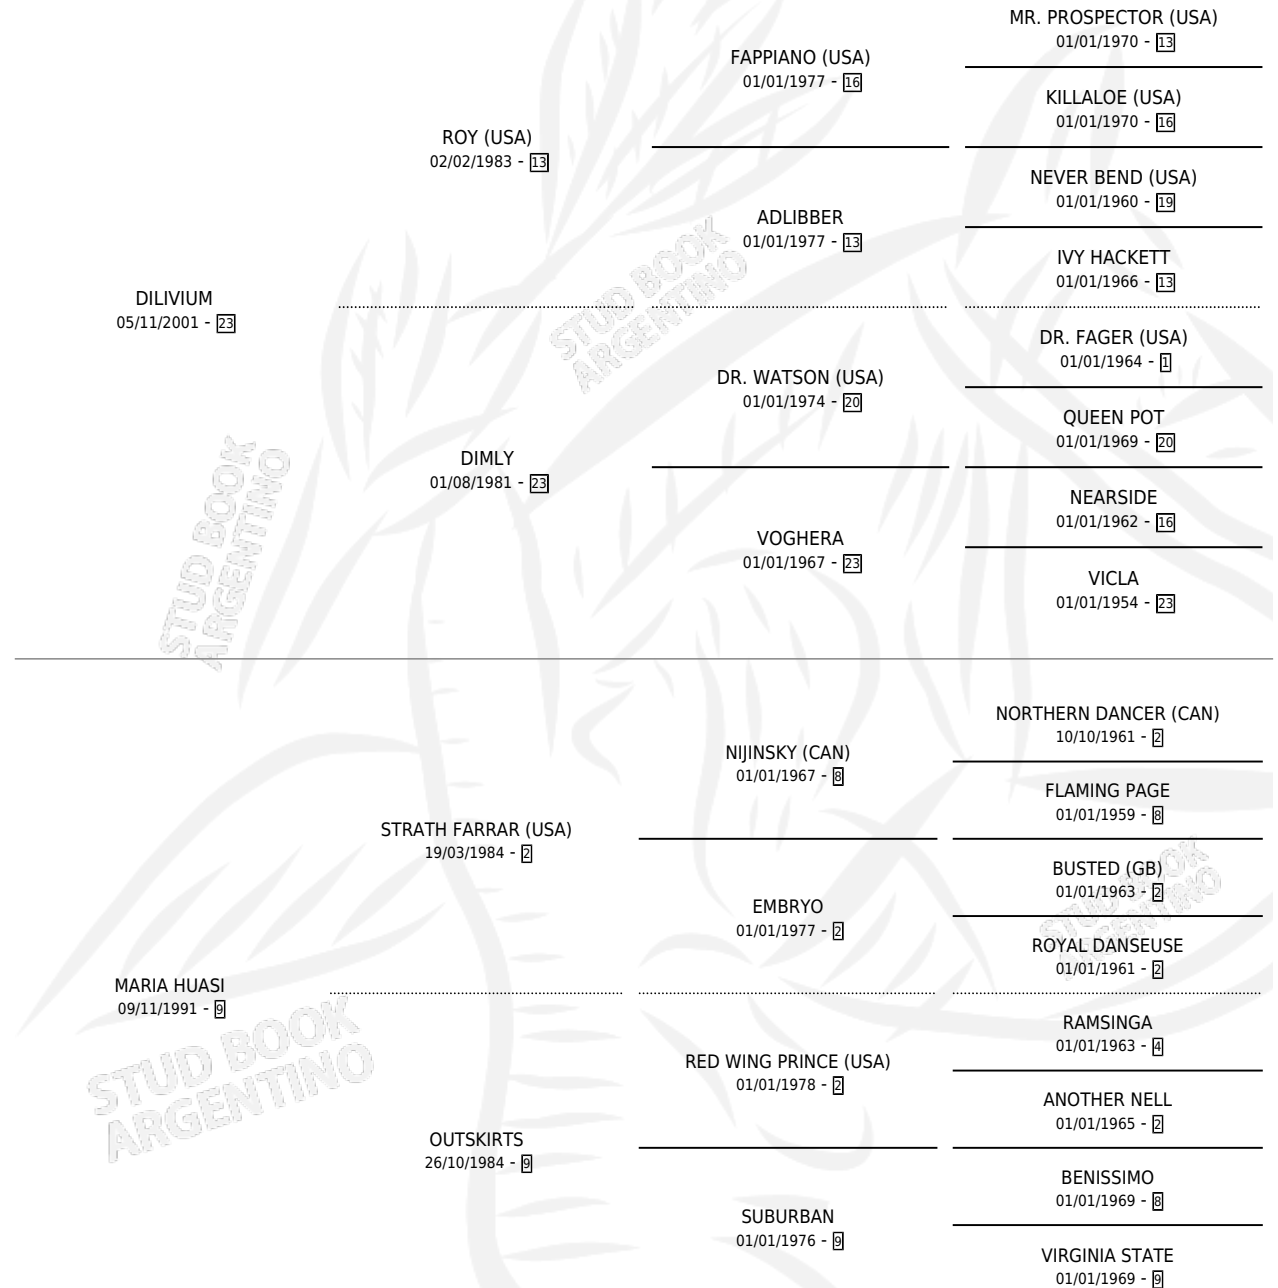

DIOSA MARIA

por DILIVIUM y MARIA HUASI por STRATH FARRAR (USA)

Argentina · Hembra · Zaino Doradillo · SP · 25/10/2010
Familia 9-g · Volumen 40

ESTADO

TIPIFICACIÓN SANGUÍNEA	X
TIPIFICACIÓN POR ADN	✓
PASAPORTE	✓
IDENTIFICACIÓN POR MICROCHIP	✓
REPRODUCTOR	X

Lugar de nacimiento: L Argent

Criador: Sin dato

PEDIGREE

CAMPAÑA

Solo carreras oficiales de Argentina

POR EDAD

EDAD	CC	1°	2°	3°	4°	5°	NP	CLC	CLG	CLCG1	CLGG1	IMPORTE	GANANCIA / CC
4 AÑOS	5	0	0	0	0	0	5	0	0	0	0	\$0	\$0
TOTALES	5	0	0	0	0	0	5	0	0	0	0	\$0	\$0
%		0.0%	0.0%	0.0%	0.0%	0.0%	100%	0.0%	0.0%	0.0%	0.0%		

CARRERAS

FECHA	E	HIP. N°	O	DIST.	PREMIO	CAT.	PISTA	JOCKEY	CABALLERIZA CUIDADOR	POS.	IMPORTE	PAGO	
16/06/2015	4	LPA	14	5	1100	MARIA S HALO (5ºT)	ALW	ARENA	GAUNA DARIO ESTEBAN	EVANGELINA (LP) LEAL CARLOS ROBERTO	7	\$0	158.65
21/05/2015	4	LPA	13	10	1000	ISIS QUEEN (3ºTURNO)	ALW	ARENA	GAUNA DARIO ESTEBAN	EVANGELINA (LP) LEAL CARLOS ROBERTO	11	\$0	413.75
10/02/2015	4	LPA	2	7	1200	NEARLY MAD (2006)	ALW	ARENA	STOPPINI LUIS TOBIAS	EVANGELINA (LP) HELGUERA MIGUEL ANGEL	11	\$0	99.99
20/01/2015	4	LPA	13	10	1100	DON CARTERO (6ºTURNO)	ALW	ARENA	GUZMAN MATIAS ALEJO	EVANGELINA (LP) HELGUERA MIGUEL ANGEL	8	\$0	60.25
04/01/2015	4	LPA	15	9	1200	GAME VIBRA (2ºTURNO)	ALW	ARENA	GUZMAN MATIAS ALEJO	EVANGELINA (LP) HELGUERA MIGUEL ANGEL	14	\$0	179.10