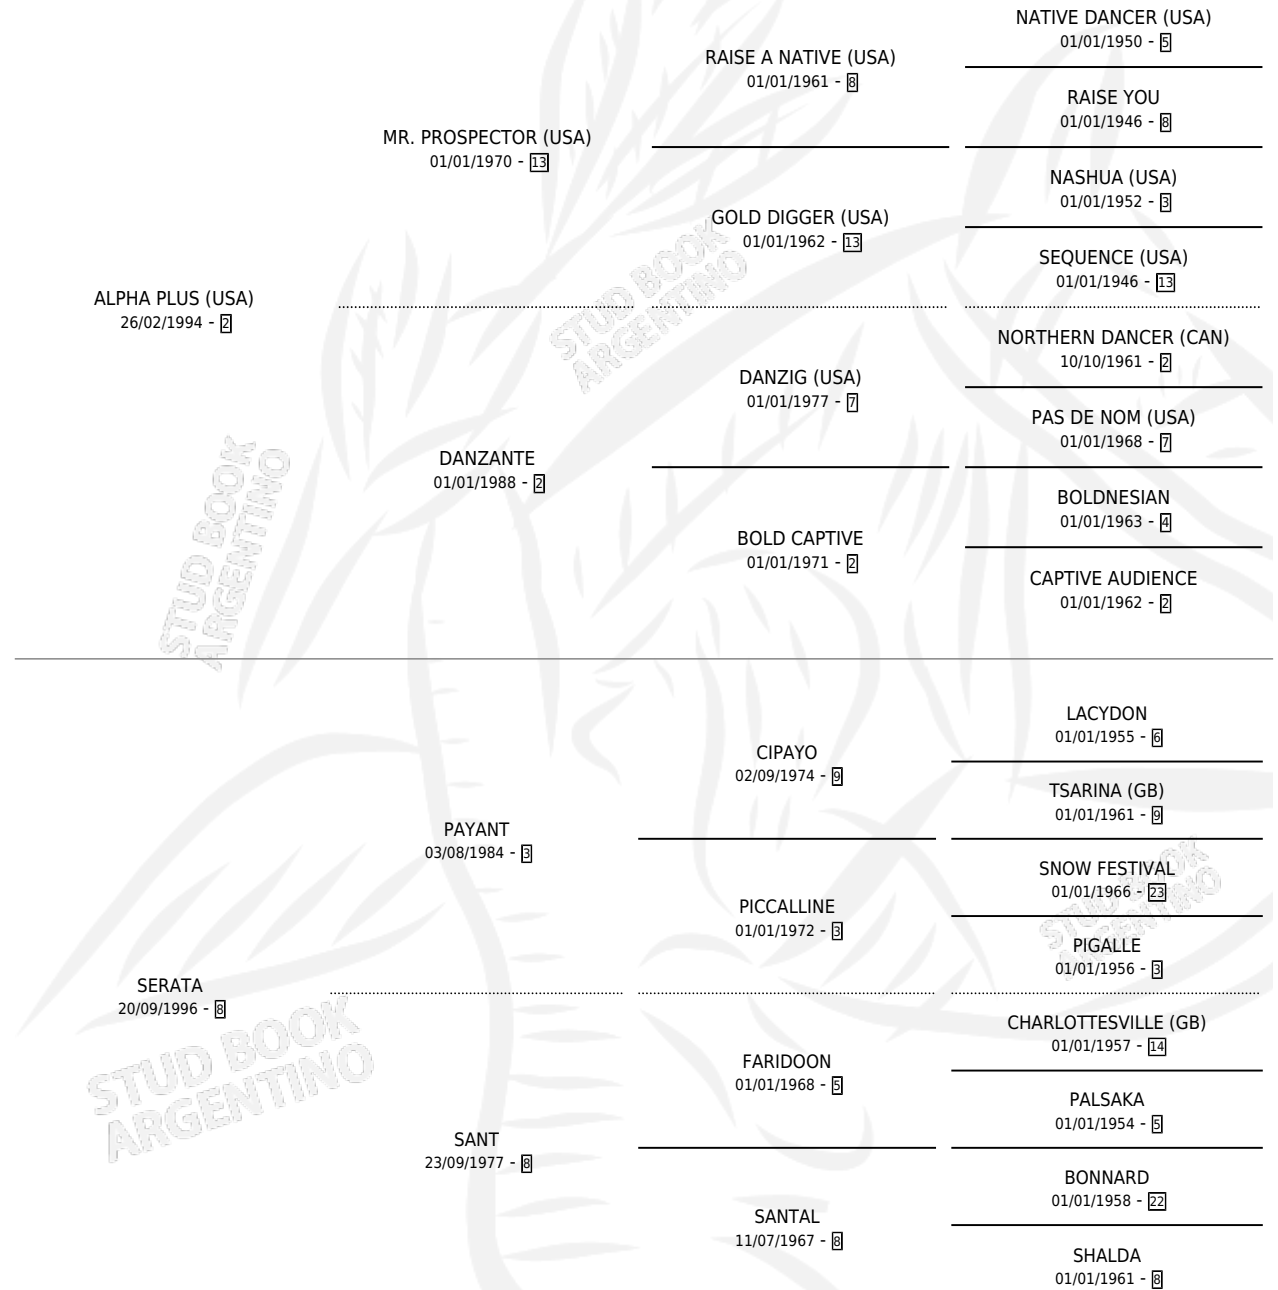

ALPHA SERA

por ALPHA PLUS (USA) y SERATA por PAYANT

Argentina · Hembra · Zaino · SP · 17/10/2010
Familia 8-g · Volumen 40

ESTADO

TIPIFICACIÓN SANGUÍNEA	X
TIPIFICACIÓN POR ADN	✓
PASAPORTE	✓
IDENTIFICACIÓN POR MICROCHIP	✓
REPRODUCTOR	✓

Lugar de nacimiento: Melincue

Criador: Melincue

~

HIJOS

	MACHOS	HEMBRAS
3 NACIERON	1	2
1 CORRIERON	0	1

SIN ACTUACIONES

PEDIGREE

CAMPAÑA