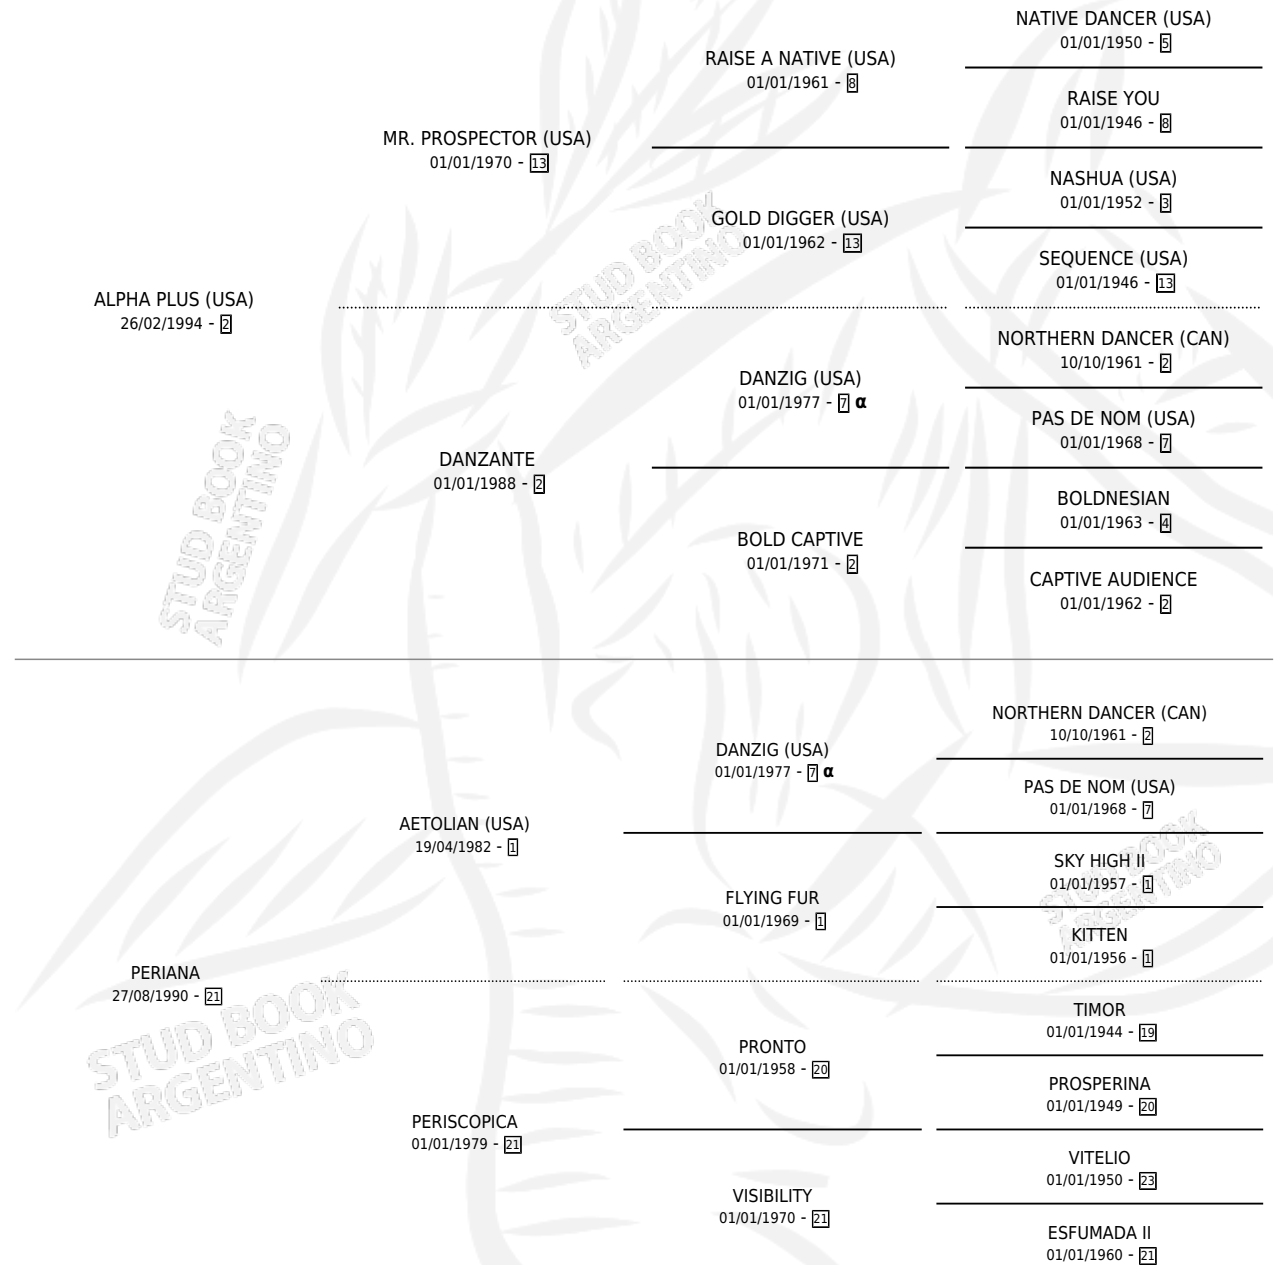

ALPHA PEN

por ALPHA PLUS (USA) y PERIANA por AETOLIAN (USA)

Argentina · Macho · Tordillo · SP · 17/10/2010
Familia 21-a · Volumen 40

ESTADO

TIPIFICACIÓN SANGUÍNEA	X
TIPIFICACIÓN POR ADN	✓
PASAPORTE	✓
IDENTIFICACIÓN POR MICROCHIP	✓
REPRODUCTOR	X

Lugar de nacimiento: Melincue

Criador: Melincue

PEDIGREE

INBREEDING : α

CAMPAÑA

Solo carreras oficiales de Argentina

POR EDAD

EDAD	CC	1°	2°	3°	4°	5°	NP	CLC	CLG	CLCG1	CLGG1	IMPORTE	GANANCIA / CC
3 AÑOS	2	0	0	0	0	0	2	0	0	0	0	\$2,000	\$1,000
4 AÑOS	4	0	0	0	0	0	4	0	0	0	0	\$0	\$0
5 AÑOS	3	0	0	0	0	0	3	0	0	0	0	\$0	\$0
TOTALES	9	0	0	0	0	0	9	0	0	0	0	\$2,000	\$222
%		0.0%	0.0%	0.0%	0.0%	0.0%	100%	0.0%	0.0%	0.0%	0.0%		