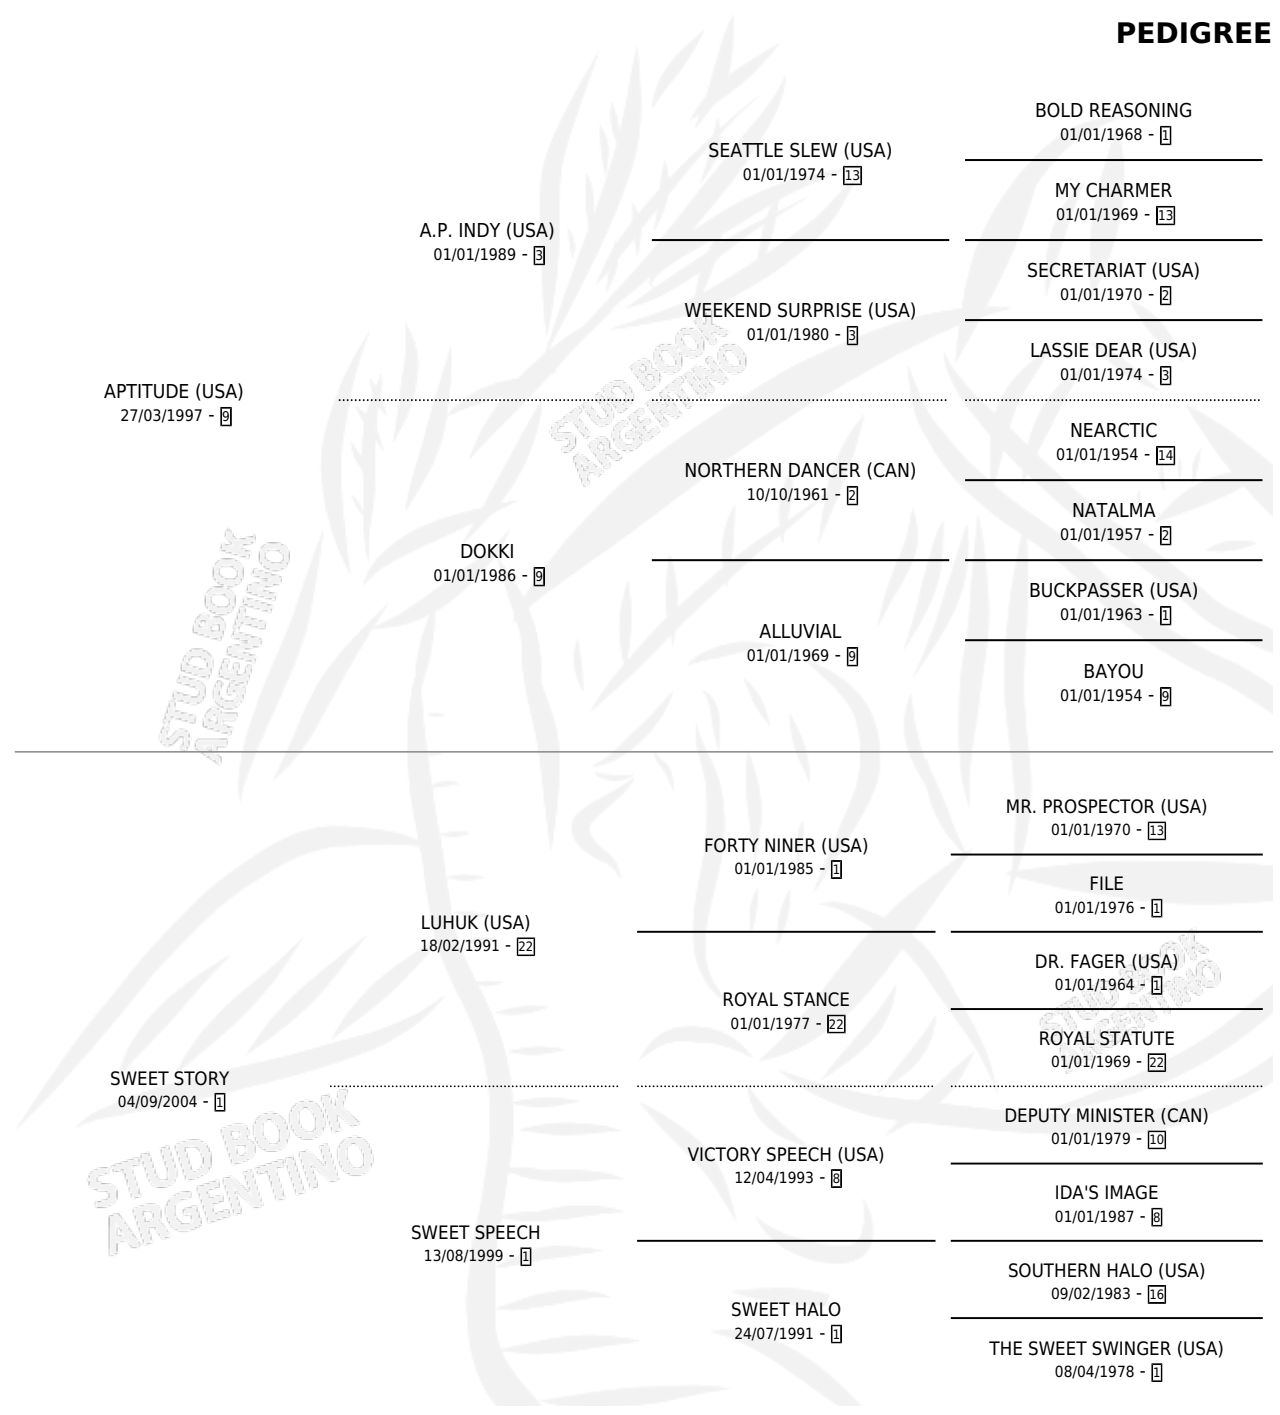

AP DULCE

por **APTITUDE (USA)** y **SWEET STORY** por **LUHUK (USA)**

Argentina · Macho · Zaino · SP · 15/10/2010
Familia 1-x · Volumen 40

ESTADO

TIPIFICACIÓN SANGUÍNEA	X
TIPIFICACIÓN POR ADN	✓
PASAPORTE	✓
IDENTIFICACIÓN POR MICROCHIP	✓
REPRODUCTOR	X

Lugar de nacimiento: Melincue

Criador: El Bendito

PEDIGREE

CAMPAÑA

Solo carreras oficiales de Argentina

POR EDAD

EDAD	CC	1°	2°	3°	4°	5°	NP	CLC	CLG	CLCG1	CLGG1	IMPORTE	GANANCIA / CC
3 AÑOS	3	0	0	0	1	1	1	0	0	0	0	\$9,680	\$3,227
4 AÑOS	2	0	0	0	0	0	2	0	0	0	0	\$0	\$0
5 AÑOS	4	0	1	0	1	1	1	0	0	0	0	\$18,750	\$4,688
6 AÑOS	3	0	0	0	1	0	2	0	0	0	0	\$5,500	\$1,833
TOTALES	12	0	1	0	3	2	6	0	0	0	0	\$33,930	\$2,828
%		0.0%	8.3%	0.0%	25.0%	16.7%	50.0%	0.0%	0.0%	0.0%	0.0%		