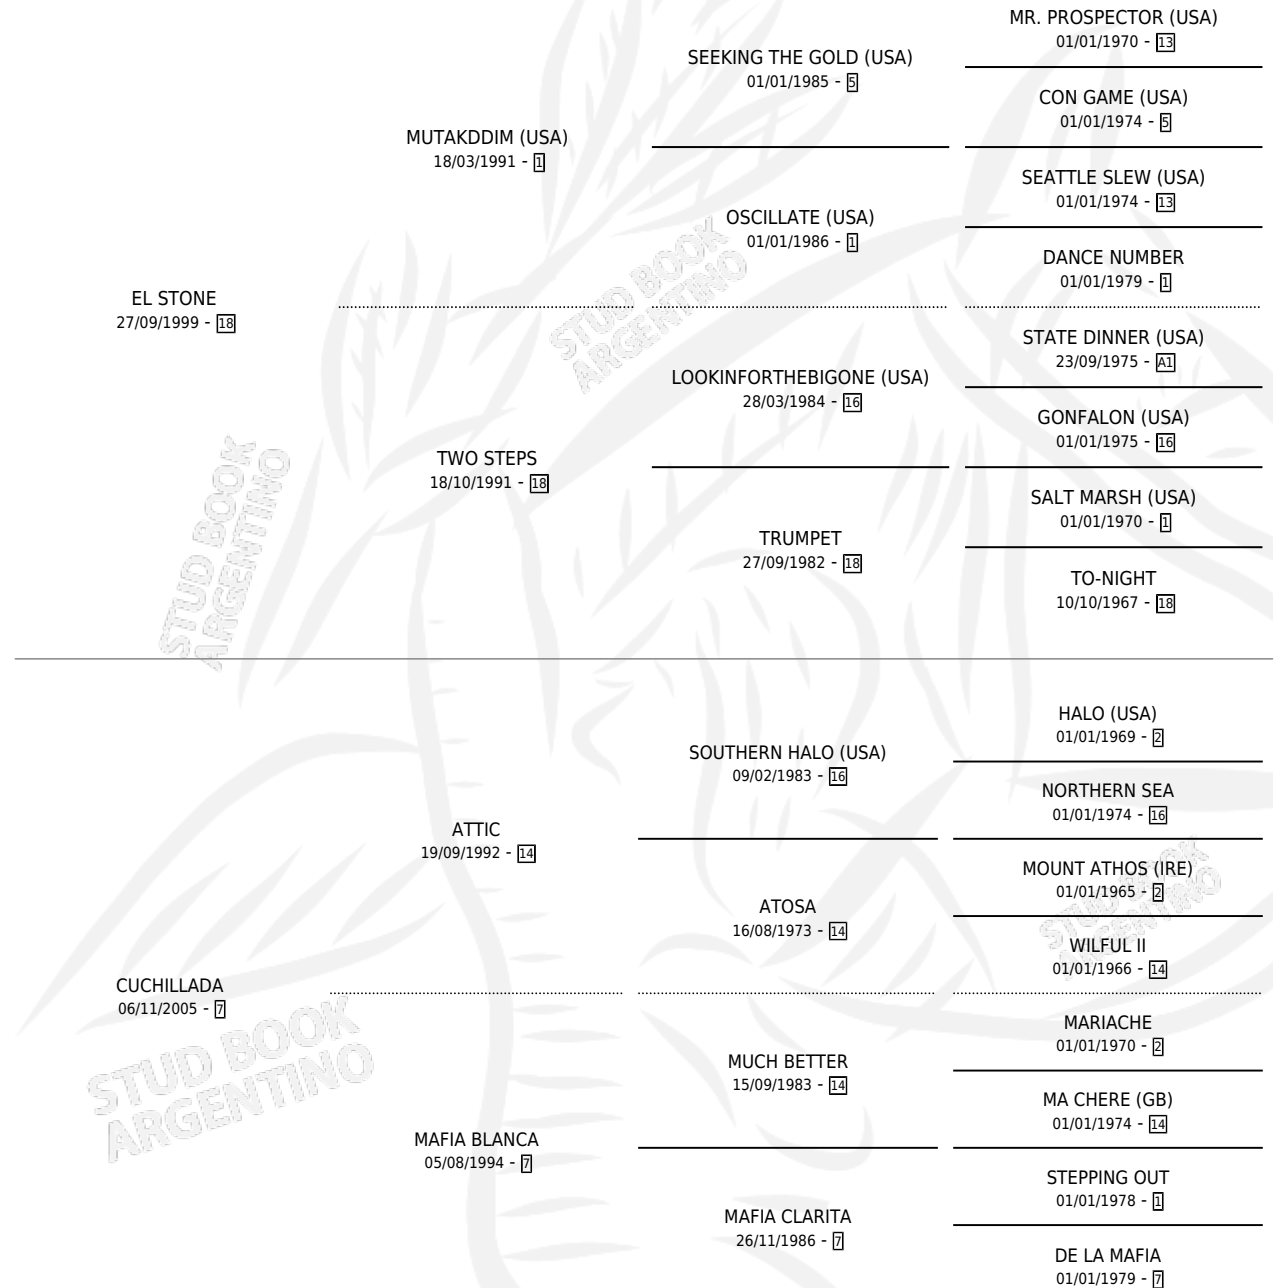

STONE ARBOLITO

por EL STONE y CUCHILLADA por ATTIC

Argentina · Macho · Zaino · SP · 15/10/2010
Familia 7 · Volumen 40

ESTADO

TIPIFICACIÓN SANGUÍNEA	X
TIPIFICACIÓN POR ADN	✓
PASAPORTE	✓
IDENTIFICACIÓN POR MICROCHIP	X
REPRODUCTOR	X

Lugar de nacimiento: Campo particular
Criador: Narbaitz Juan Martin

PEDIGREE

STONE ARBOLITO

Datos oficiales del Stud Book Argentino

Documento generado el 05/05/2026

studbook.org.ar