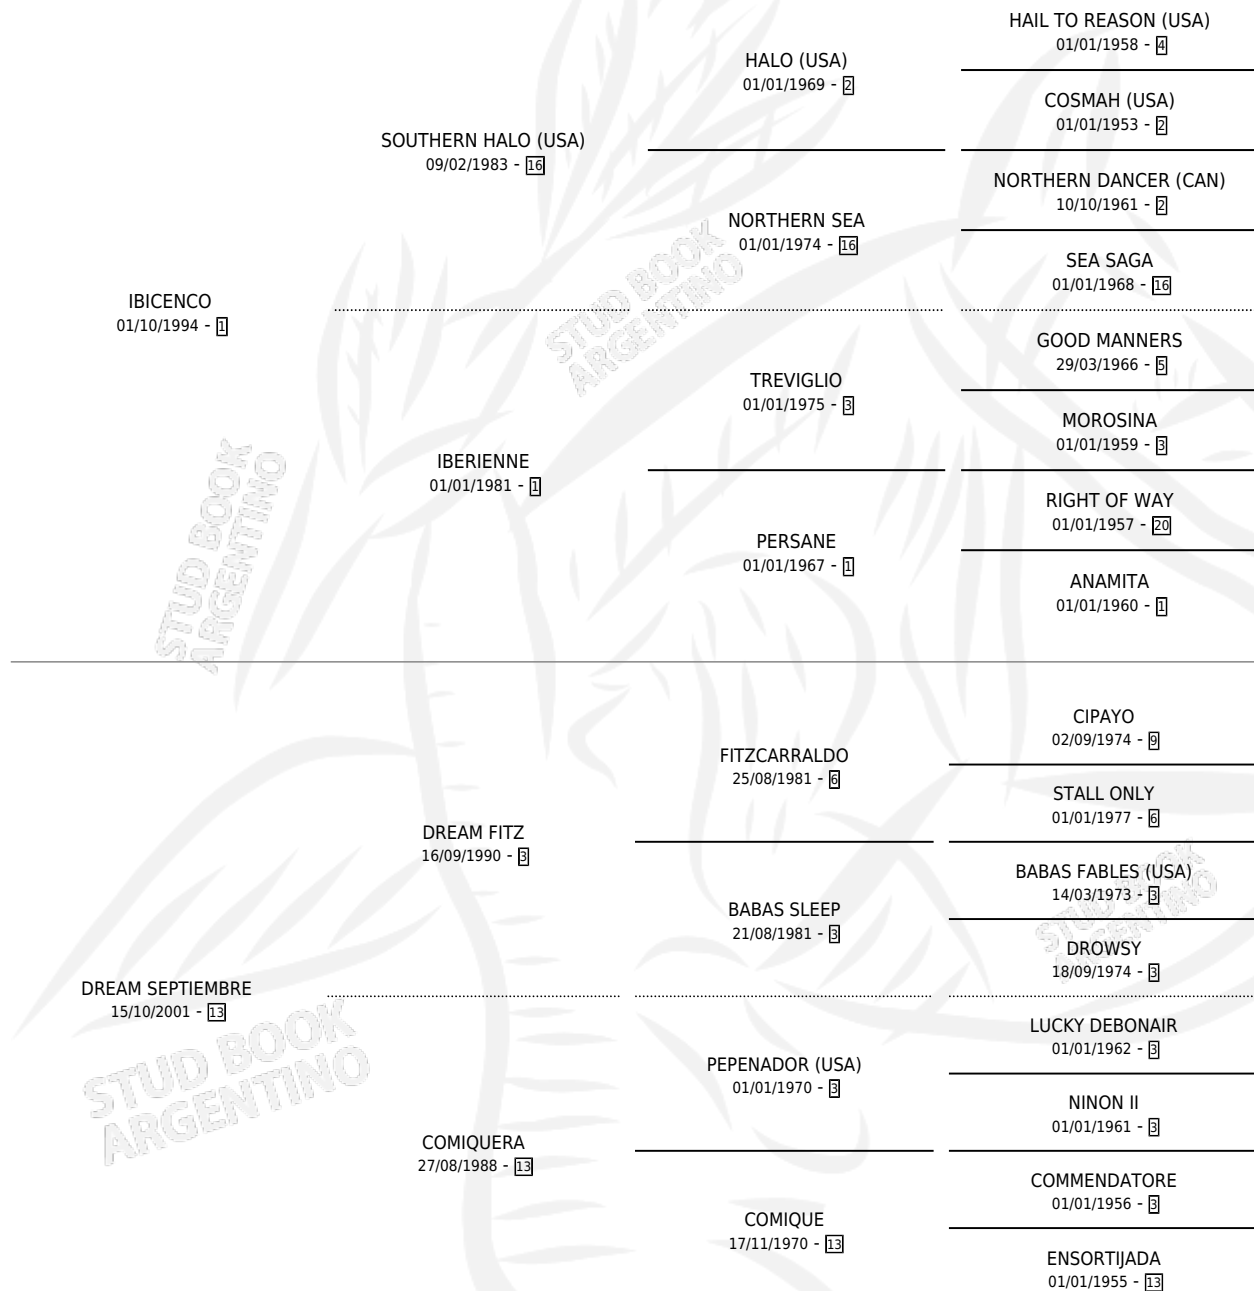

IBI PAISANO

por IBICENCO y DREAM SEPTIEMBRE por DREAM FITZ

Argentina · Macho · Zaino · SP · 25/10/2010
Familia 13-c · Volumen 40

ESTADO

TIPIFICACIÓN SANGUÍNEA	X
TIPIFICACIÓN POR ADN	X
PASAPORTE	X
IDENTIFICACIÓN POR MICROCHIP	X
REPRODUCTOR	X

Lugar de nacimiento: Masama

Criador: Perez Hugo Andres

PEDIGREE

IBI PAISANO

Datos oficiales del Stud Book Argentino

Documento generado el 15/05/2026

studbook.org.ar