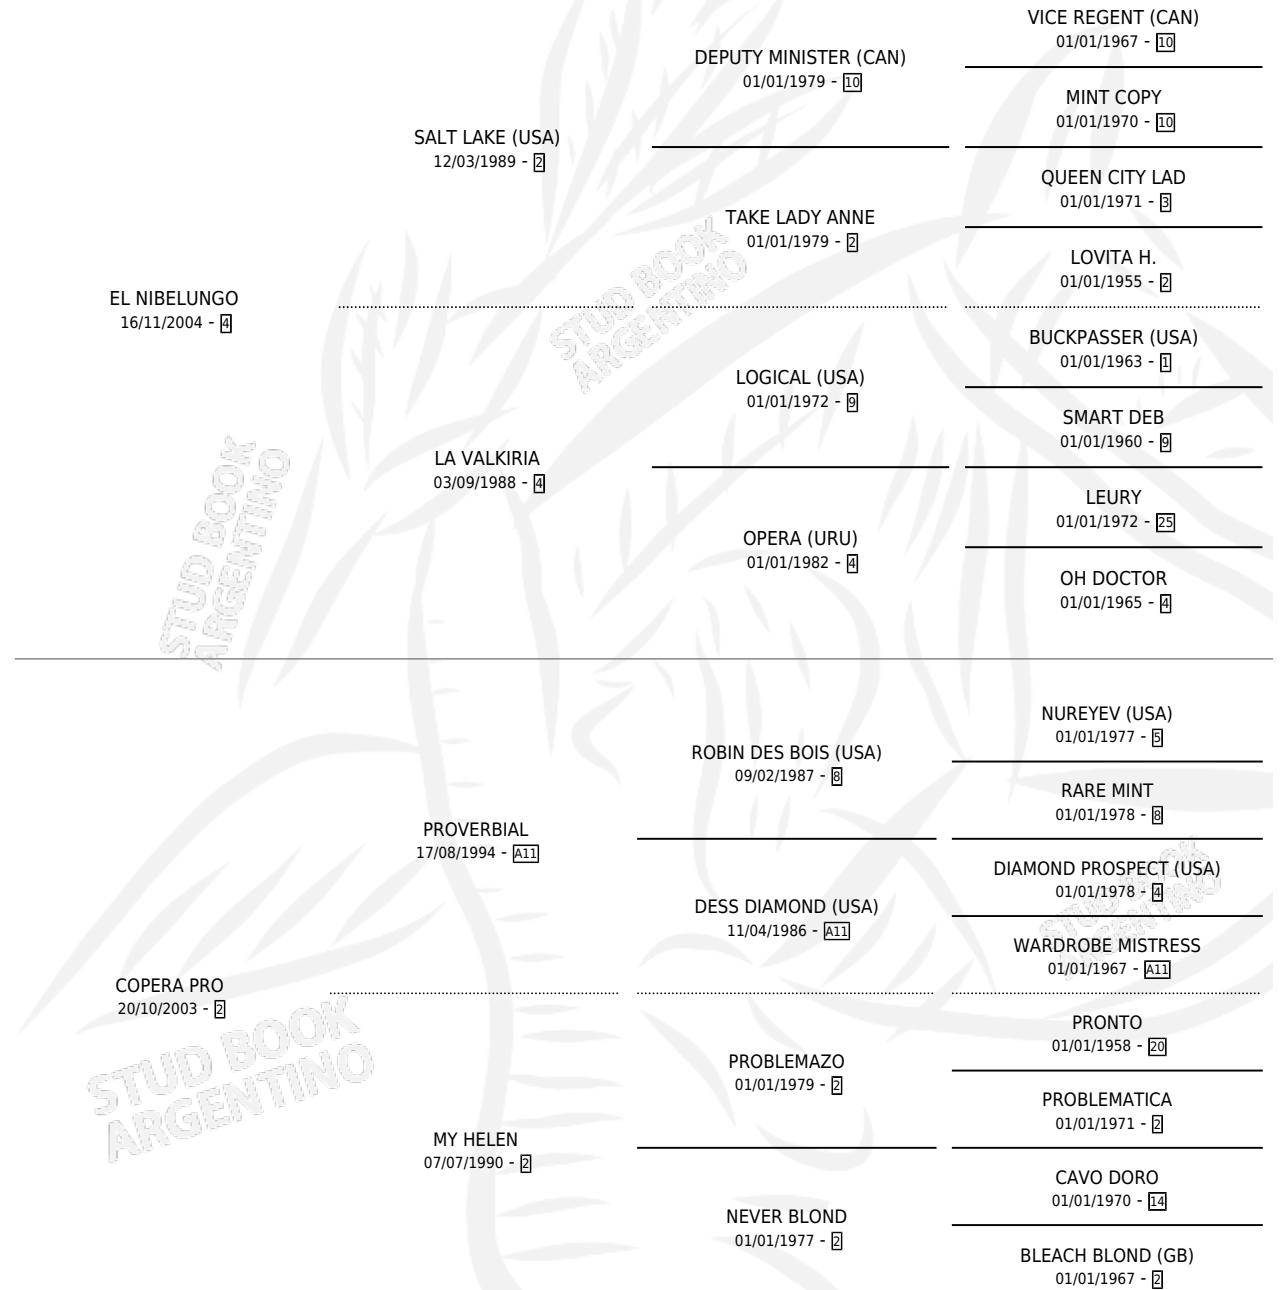

NICOPERO

por **EL NIBELUNGO** y **COPERA PRO** por **PROVERBIAL**

Argentina · Macho · Alazan · SP · 01/10/2010
Familia 2-s · Volumen 40

ESTADO

TIPIFICACIÓN SANGUÍNEA	X
TIPIFICACIÓN POR ADN	✓
PASAPORTE	✓
IDENTIFICACIÓN POR MICROCHIP	✓
REPRODUCTOR	X

Lugar de nacimiento: Costa Del Rio

Criador: Allasia Victor Hugo Blas

PEDIGREE

NICOPERO

Datos oficiales del Stud Book Argentino

Documento generado el 02/05/2026

studbook.org.ar