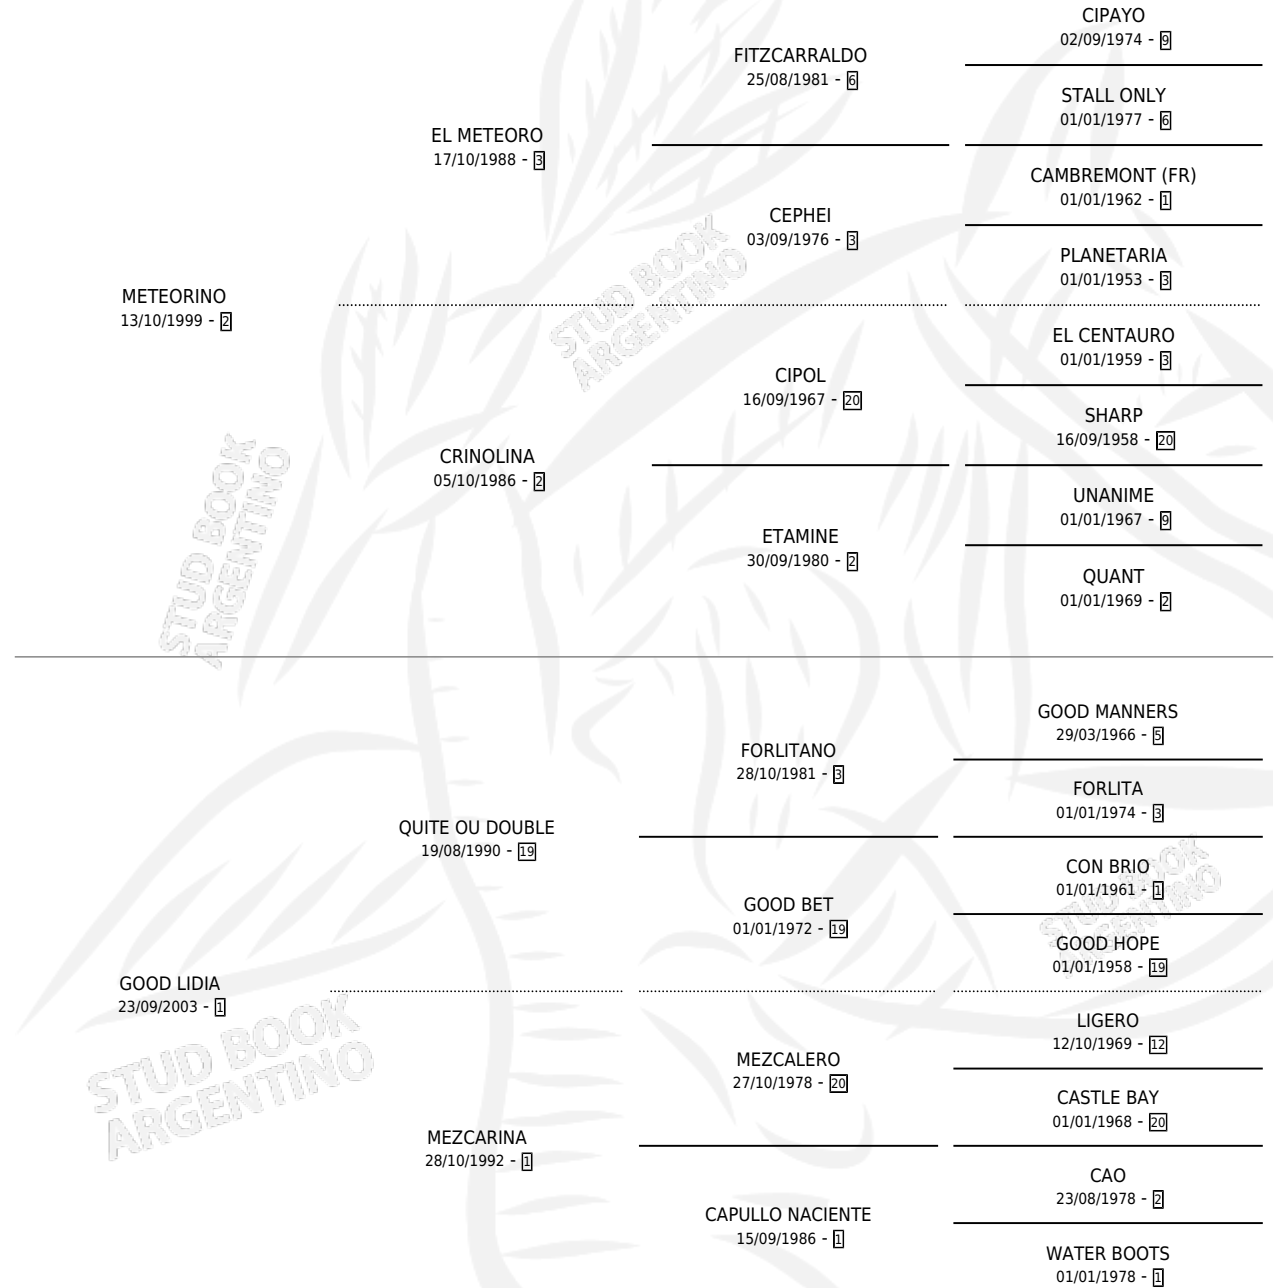

SOY VICKY

por METEORINO y GOOD LIDIA por QUITE OU DOUBLE

Argentina · Hembra · Tordillo · SP · 23/10/2010
Familia 1-s · Volumen 40

ESTADO

TIPIFICACIÓN SANGUÍNEA	X
TIPIFICACIÓN POR ADN	X
PASAPORTE	X
IDENTIFICACIÓN POR MICROCHIP	X
REPRODUCTOR	X

Lugar de nacimiento: Rosita

Criador: Rosita

PEDIGREE

SOY VICKY

Datos oficiales del Stud Book Argentino

Documento generado el 05/05/2026

studbook.org.ar