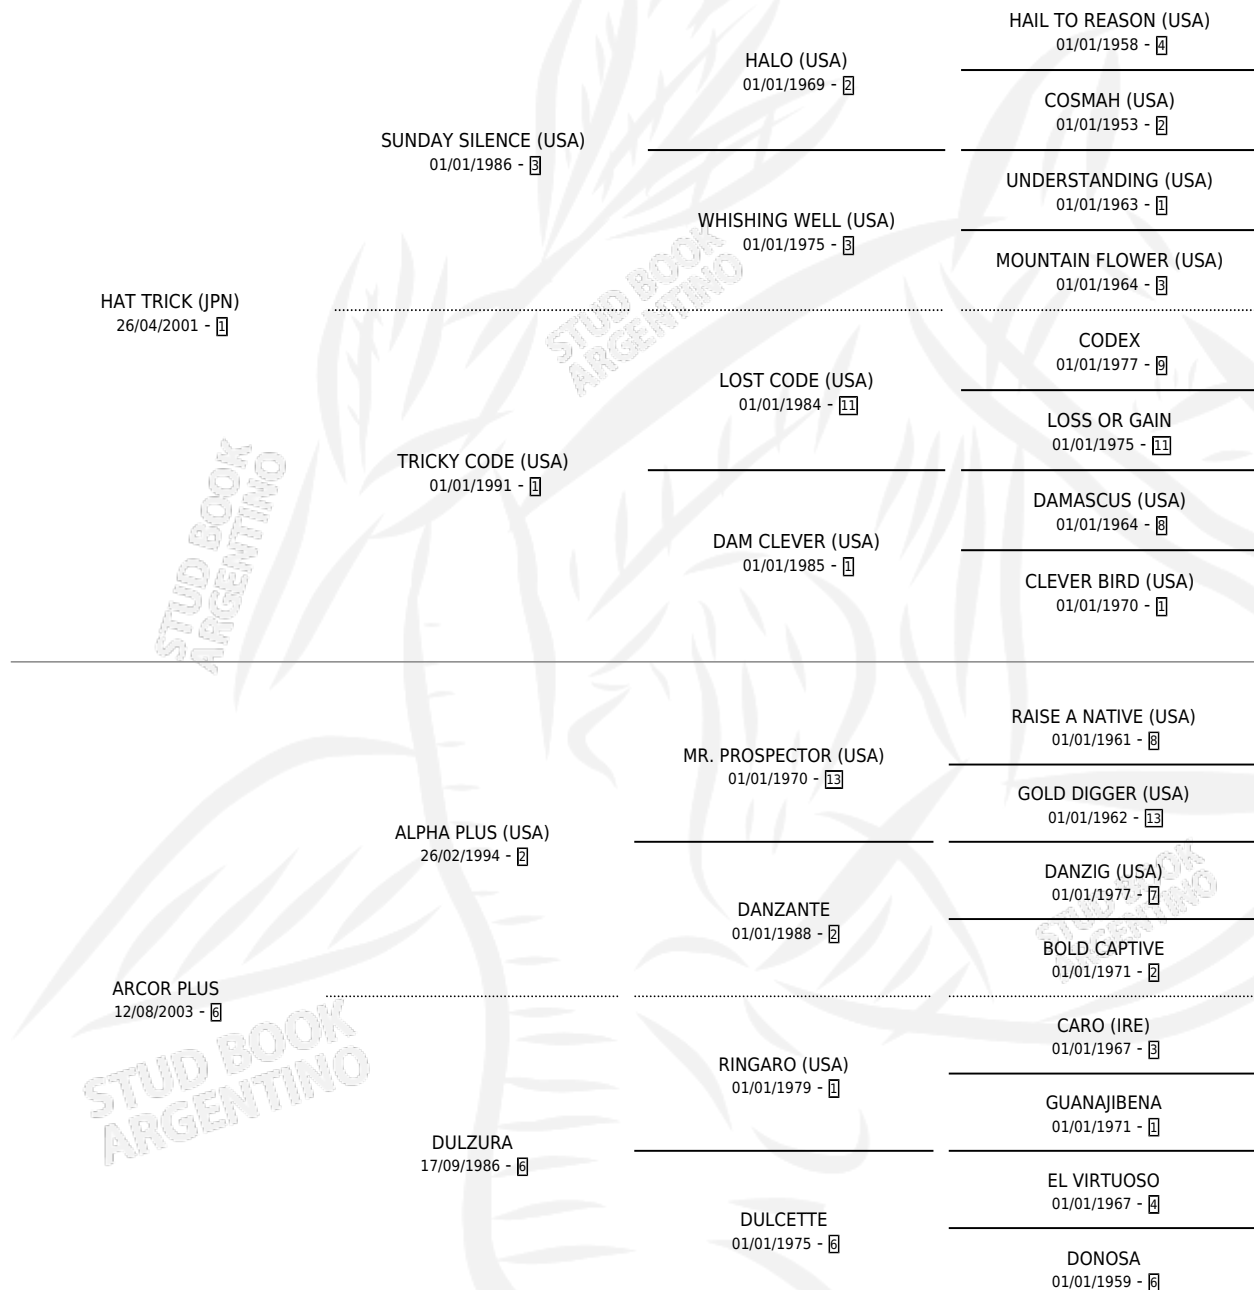

TRICK TRACK

por HAT TRICK (JPN) y ARCOR PLUS por ALPHA PLUS (USA)

Argentina · Macho · Zaino Negro · SP · 03/09/2010
Familia 6-a · Volumen 40

ESTADO

TIPIFICACIÓN SANGUÍNEA	X
TIPIFICACIÓN POR ADN	✓
PASAPORTE	✓
IDENTIFICACIÓN POR MICROCHIP	✓
REPRODUCTOR	X

Lugar de nacimiento: Las Cuatro M
Criador: Las Cuatro M

PEDIGREE

CAMPAÑA

Solo carreras oficiales de Argentina

POR EDAD

EDAD	CC	1°	2°	3°	4°	5°	NP	CLC	CLG	CLCG1	CLGG1	IMPORTE	GANANCIA / CC
4 AÑOS	1	0	0	0	0	0	1	0	0	0	0	\$0	\$0
5 AÑOS	1	0	0	0	0	0	1	0	0	0	0	\$0	\$0
TOTALES	2	0	0	0	0	0	2	0	0	0	0	\$0	\$0
%		0.0%	0.0%	0.0%	0.0%	0.0%	100%	0.0%	0.0%	0.0%	0.0%		