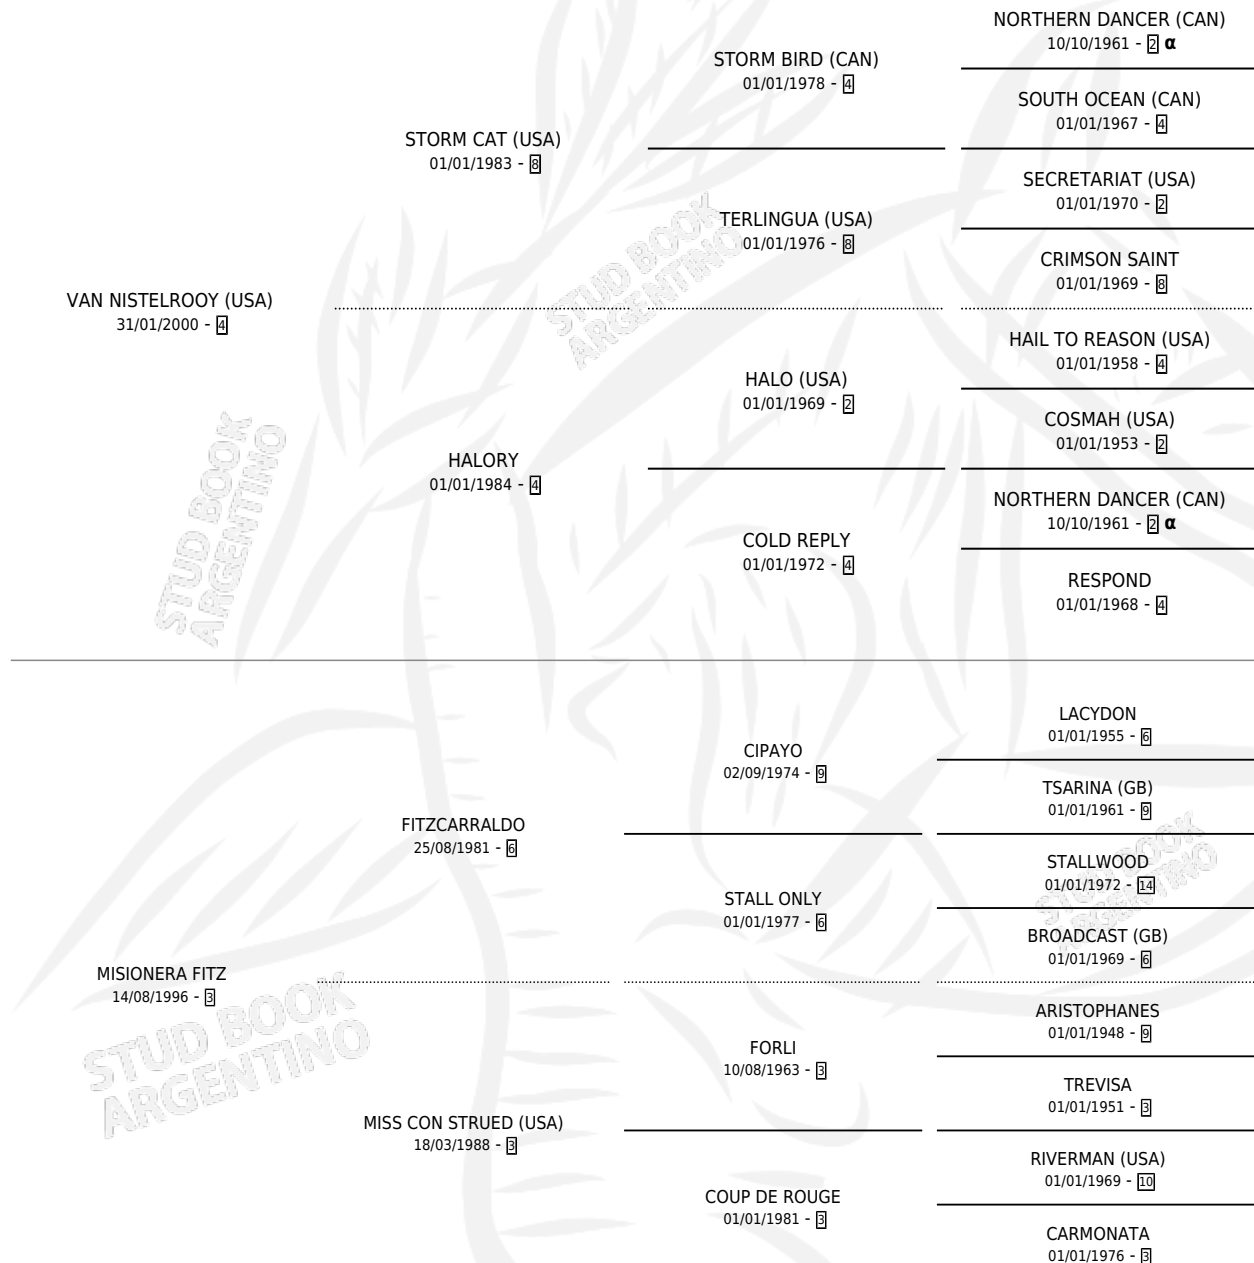

MISIONERA NISTEL

por VAN NISTELROOY (USA) y MISIONERA FITZ por FITZCARRALDO

Argentina · Hembra · Alazan · SP · 31/10/2010
Familia 3-b · Volumen 40

ESTADO

TIPIFICACIÓN SANGUÍNEA	X
TIPIFICACIÓN POR ADN	✓
PASAPORTE	✓
IDENTIFICACIÓN POR MICROCHIP	✓
REPRODUCTOR	✓

Lugar de nacimiento: Cal Ramon
Criador: Firmamento

~

HIJOS

	MACHOS	HEMBRAS
1 NACIERON	0	1
SIN ACTUACIONES		

PEDIGREE

INBREEDING : α