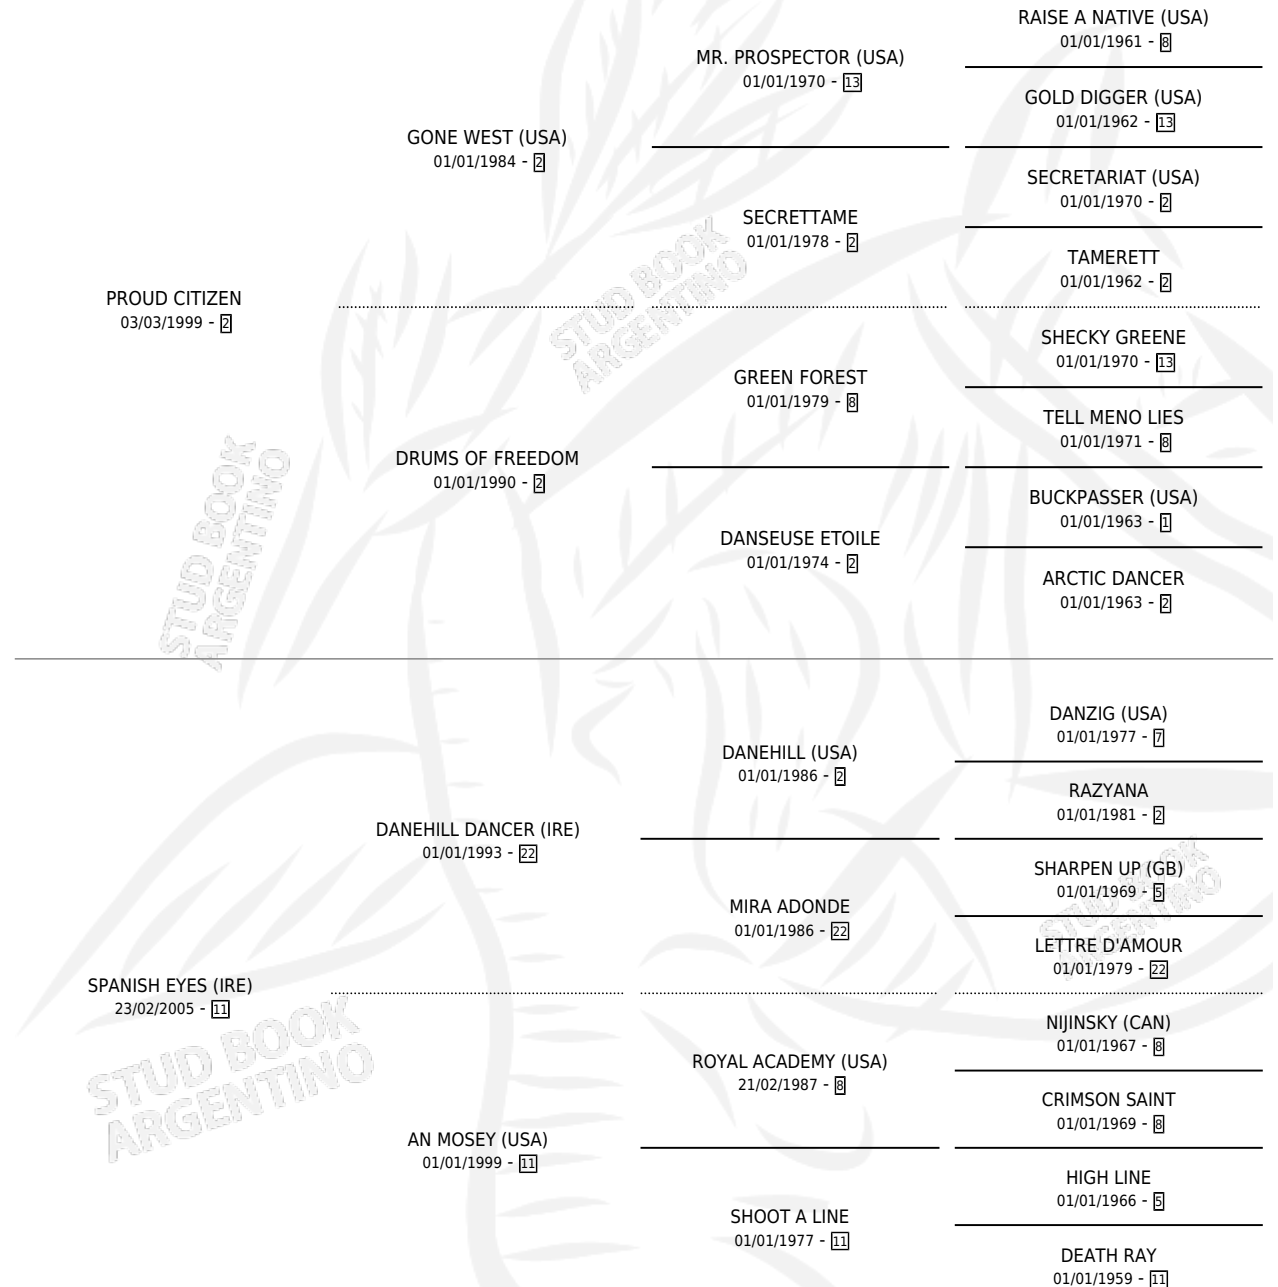

LA BELLA P

por **PROUD CITIZEN** y **SPANISH EYES (IRE)** por **DANEHILL DANCER (IRE)**

Argentina · Hembra · Alazan · SP · 19/01/2010
Familia 11-d · Volumen 40

ESTADO

TIPIFICACIÓN SANGUÍNEA	X
TIPIFICACIÓN POR ADN	✓
PASAPORTE	✓
IDENTIFICACIÓN POR MICROCHIP	✓
REPRODUCTOR	✓

Lugar de nacimiento: Rancho Lujan
Criador: Dellacasa Rafael

~

HIJOS

	MACHOS	HEMBRAS
4 NACIERON	3	1
1 CORRIERON	0	1

SIN ACTUACIONES

PEDIGREE

CAMPAÑA

Solo carreras oficiales de Argentina