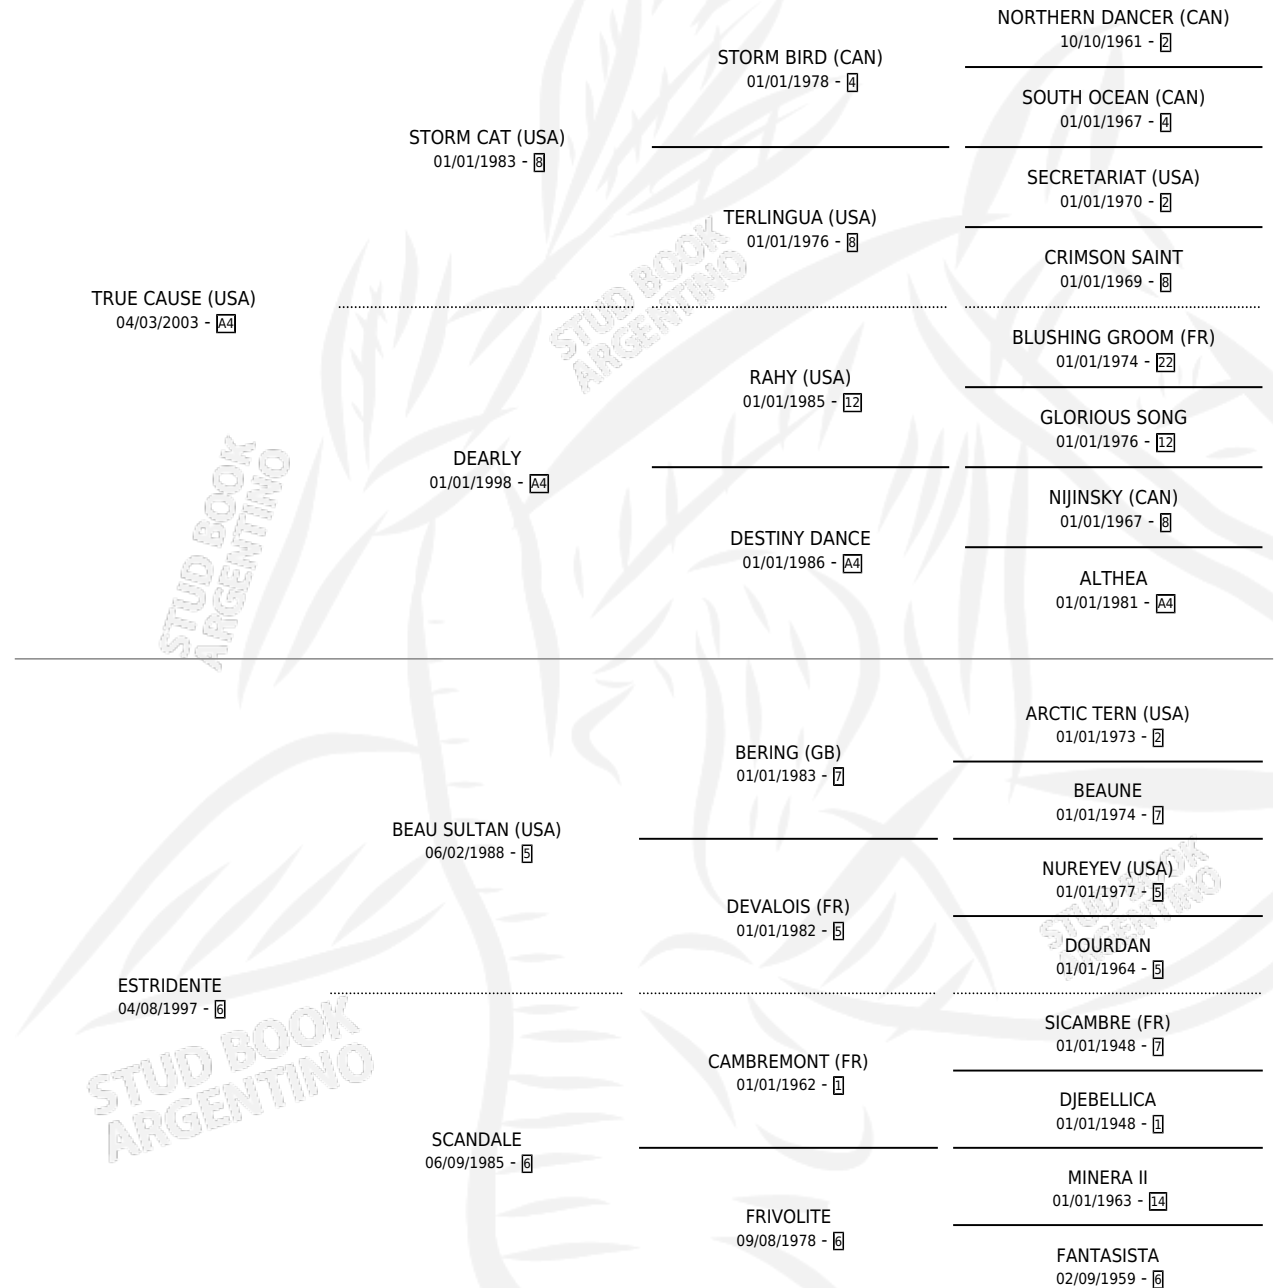

ENGINE CAUSE

por **TRUE CAUSE (USA)** y **ESTRIDENTE** por **BEAU SULTAN (USA)**

Argentina · Macho · Alazan · SP · 11/10/2010
Familia 6-d · Volumen 40

ESTADO

TIPIFICACIÓN SANGUÍNEA	X
TIPIFICACIÓN POR ADN	✓
PASAPORTE	X
IDENTIFICACIÓN POR MICROCHIP	✓
REPRODUCTOR	X

Lugar de nacimiento: Rancho Lujan
Criador: Sin dato

PEDIGREE