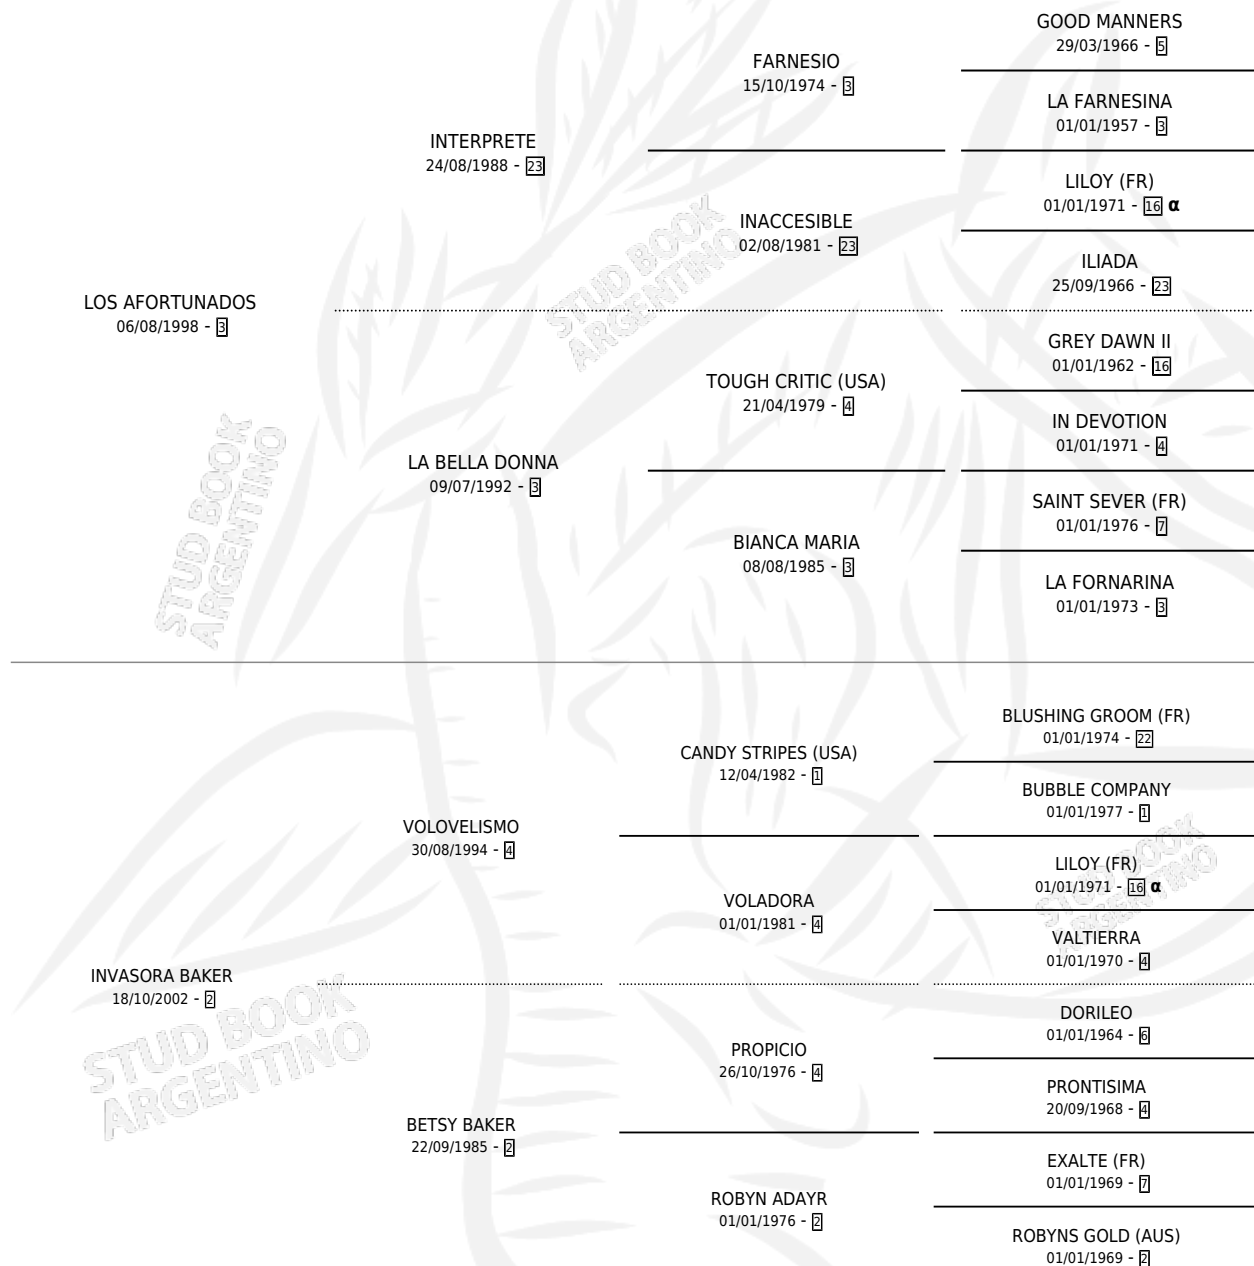

BAK SUERTUDO

por **LOS AFORTUNADOS** y **INVASORA BAKER** por **VOLOVELISMO**

Argentina · Macho · Alazan · SP · 16/10/2010
Familia 2-g · Volumen 40

ESTADO

TIPIFICACIÓN SANGUÍNEA	X
TIPIFICACIÓN POR ADN	X
PASAPORTE	X
IDENTIFICACIÓN POR MICROCHIP	X
REPRODUCTOR	X

Lugar de nacimiento: Mabel Leonor

Criador: Mabel Leonor

PEDIGREE

INBREEDING : α

BAK SUERTUDO

Datos oficiales del Stud Book Argentino

Documento generado el 05/05/2026

studbook.org.ar