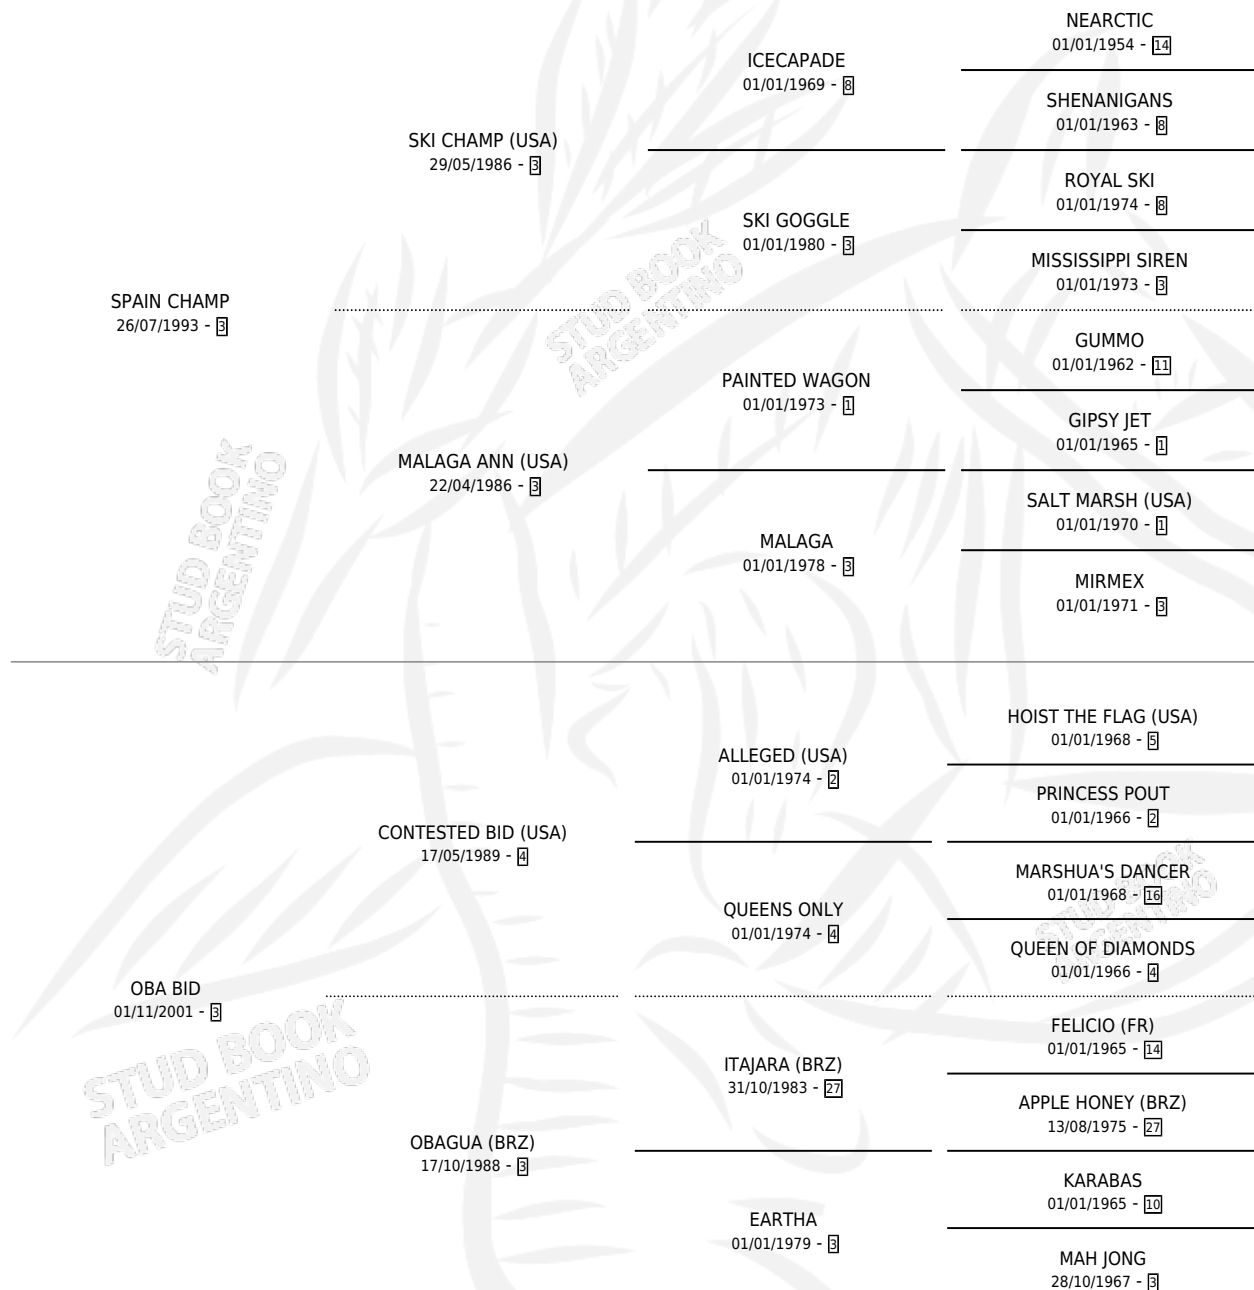

DOÑA CHOCHI

por SPAIN CHAMP y OBA BID por CONTESTED BID (USA)

Argentina · Hembra · Zaino · SP · 24/10/2010
Familia 3-i · Volumen 40

ESTADO

TIPIFICACIÓN SANGUÍNEA	X
TIPIFICACIÓN POR ADN	X
PASAPORTE	X
IDENTIFICACIÓN POR MICROCHIP	X
REPRODUCTOR	X

Lugar de nacimiento: Yobругi

Criador: Yobругi

PEDIGREE

DOÑA CHOCHI

Datos oficiales del Stud Book Argentino

Documento generado el 11/05/2026

studbook.org.ar