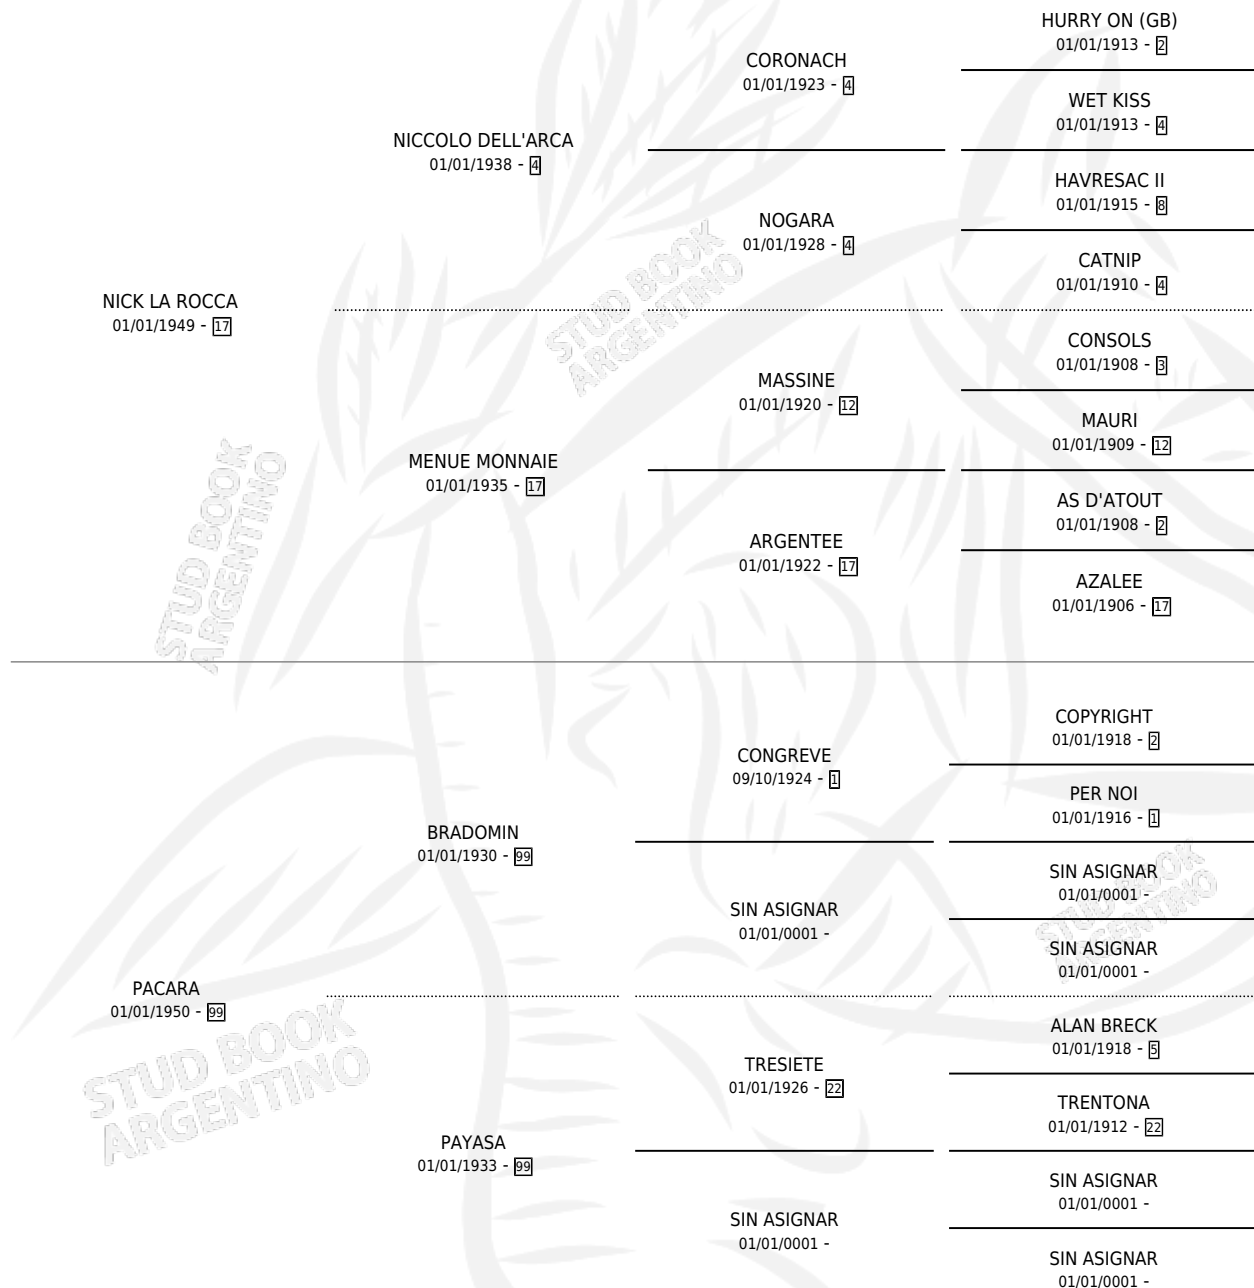

PATCHY

por NICK LA ROCCA y PACARA por BRADOMIN

Argentina · Hembra · Alazan Tostado · SP · 13/10/1962
Familia 99 · Volumen 24

ESTADO

TIPIFICACIÓN SANGUÍNEA	X
TIPIFICACIÓN POR ADN	X
PASAPORTE	X
IDENTIFICACIÓN POR MICROCHIP	X
REPRODUCTOR	✓

Lugar de nacimiento: Campo particular

Criador: Sin dato

~

HIJOS

	MACHOS	HEMBRAS
3 NACIERON	0	3
1 CORRIERON	0	1
1 GANARON	0	1
0 GANADORES CL	0 GANADORES GR	0 GANADORES G1

PEDIGREE

S

mientos 1 / Efectividad 33.33%