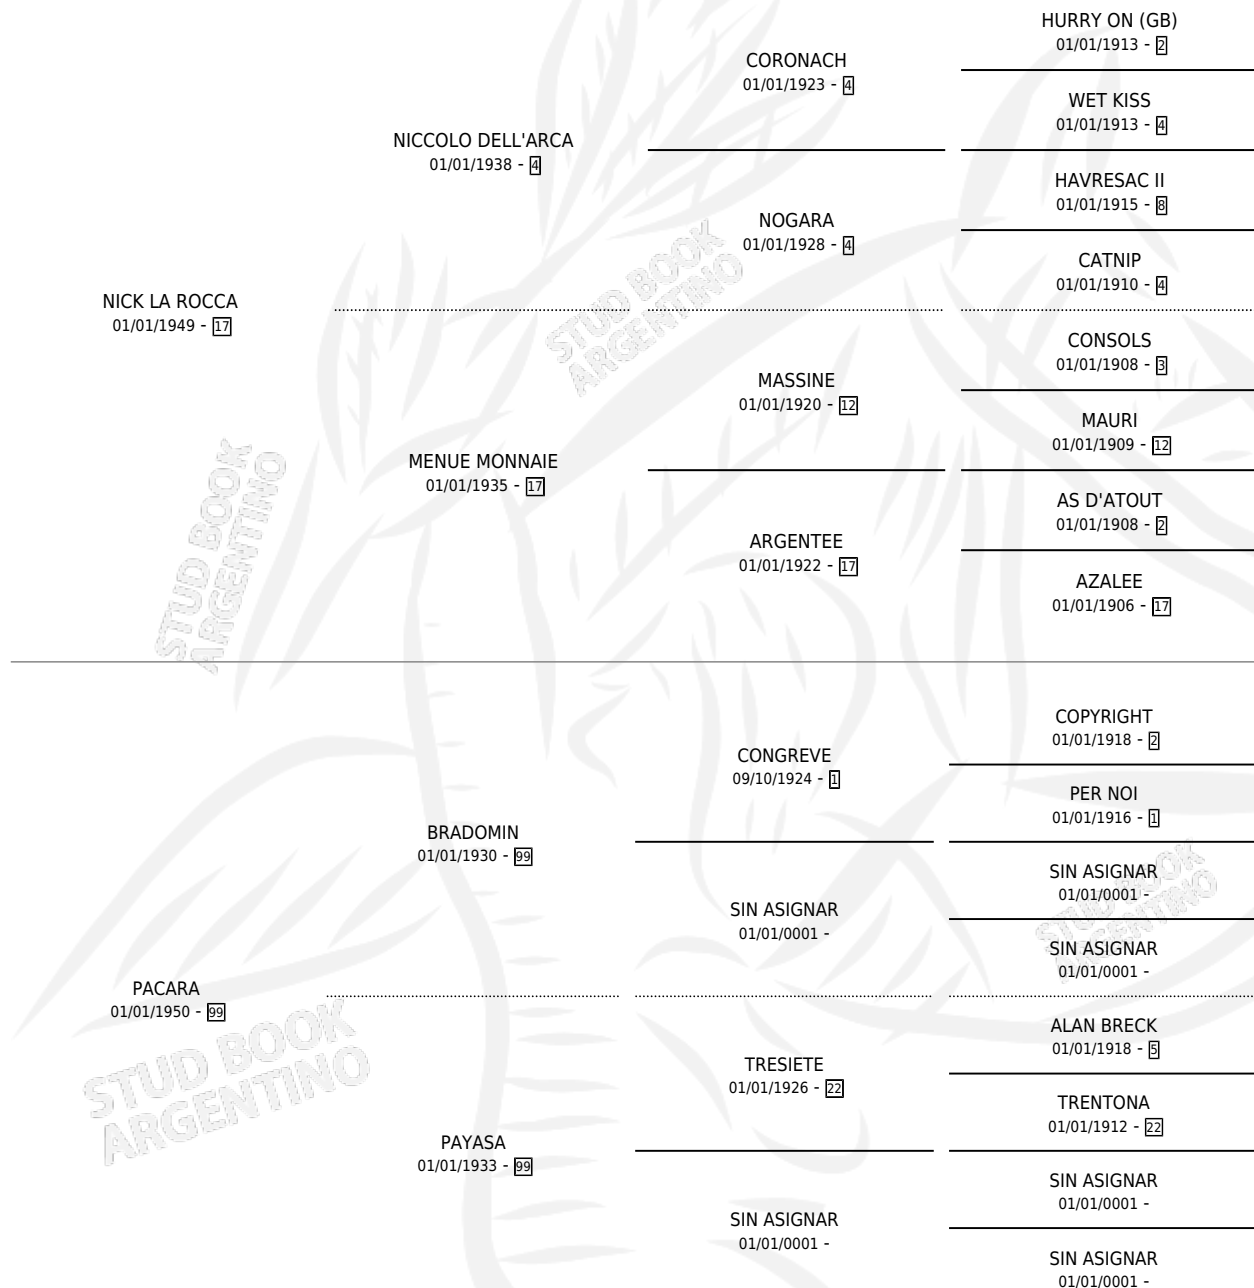

PATCHY

por **NICK LA ROCCA** y **PACARA** por **BRADOMIN**

Argentina · Hembra · Alazan Tostado · SP · 13/10/1962
Familia 99 · Volumen 24

ESTADO

TIPIFICACIÓN SANGUÍNEA	X
TIPIFICACIÓN POR ADN	X
PASAPORTE	X
IDENTIFICACIÓN POR MICROCHIP	X
REPRODUCTOR	✓

Lugar de nacimiento: Campo particular

Criador: Sin dato

~

HIJOS

	MACHOS	HEMBRAS
3 NACIERON	0	3
1 CORRIERON	0	1
1 GANARON	0	1
0 GANADORES CL	0 GANADORES GR	0 GANADORES G1

PEDIGREE

S

mientos 1 / Efectividad 33.33%