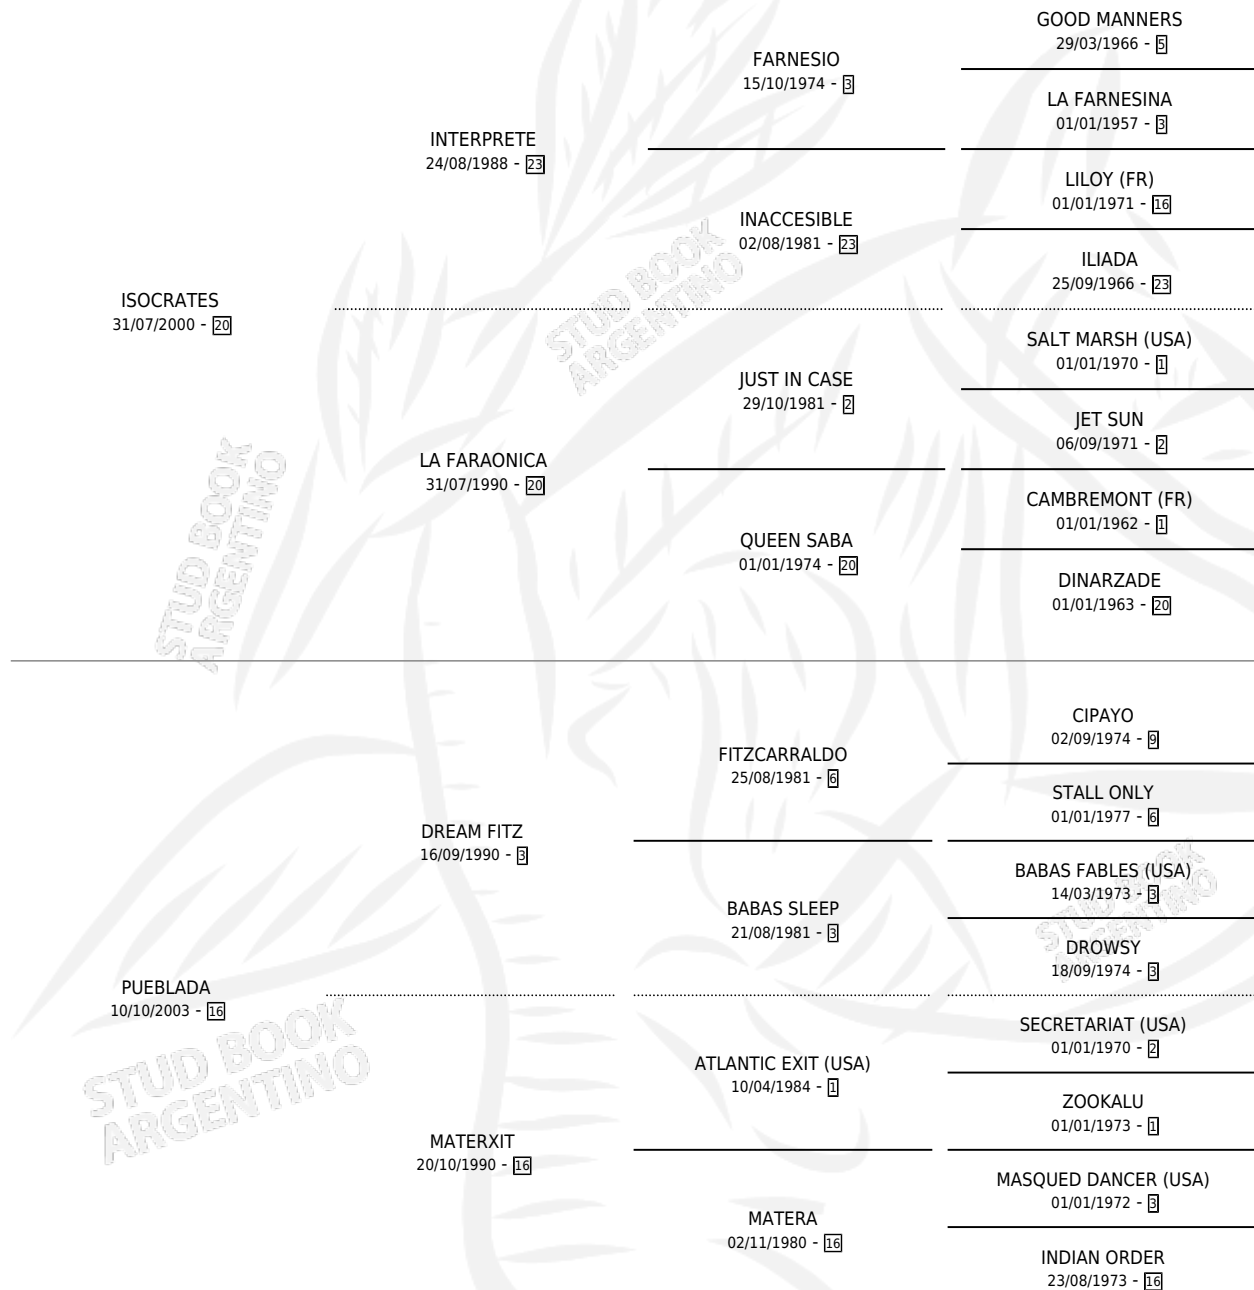

PUNTANO EINSTEIN

por ISOCRATES y PUEBLADA por DREAM FITZ

Argentina · Macho · Alazan · SP · 04/11/2010
Familia 16-c · Volumen 40

ESTADO

TIPIFICACIÓN SANGUÍNEA	X
TIPIFICACIÓN POR ADN	✓
PASAPORTE	✓
IDENTIFICACIÓN POR MICROCHIP	✓
REPRODUCTOR	X

Lugar de nacimiento: Don Quito

Criador: Don Quito

PEDIGREE

CAMPAÑA

Solo carreras oficiales de Argentina

POR EDAD

EDAD	CC	1°	2°	3°	4°	5°	NP	CLC	CLG	CLCG1	CLGG1	IMPORTE	GANANCIA / CC
3 AÑOS	1	0	0	0	0	0	1	0	0	0	0	\$0	\$0
TOTALES	1	0	0	0	0	0	1	0	0	0	0	\$0	\$0
%		0.0%	0.0%	0.0%	0.0%	0.0%	100%	0.0%	0.0%	0.0%	0.0%		