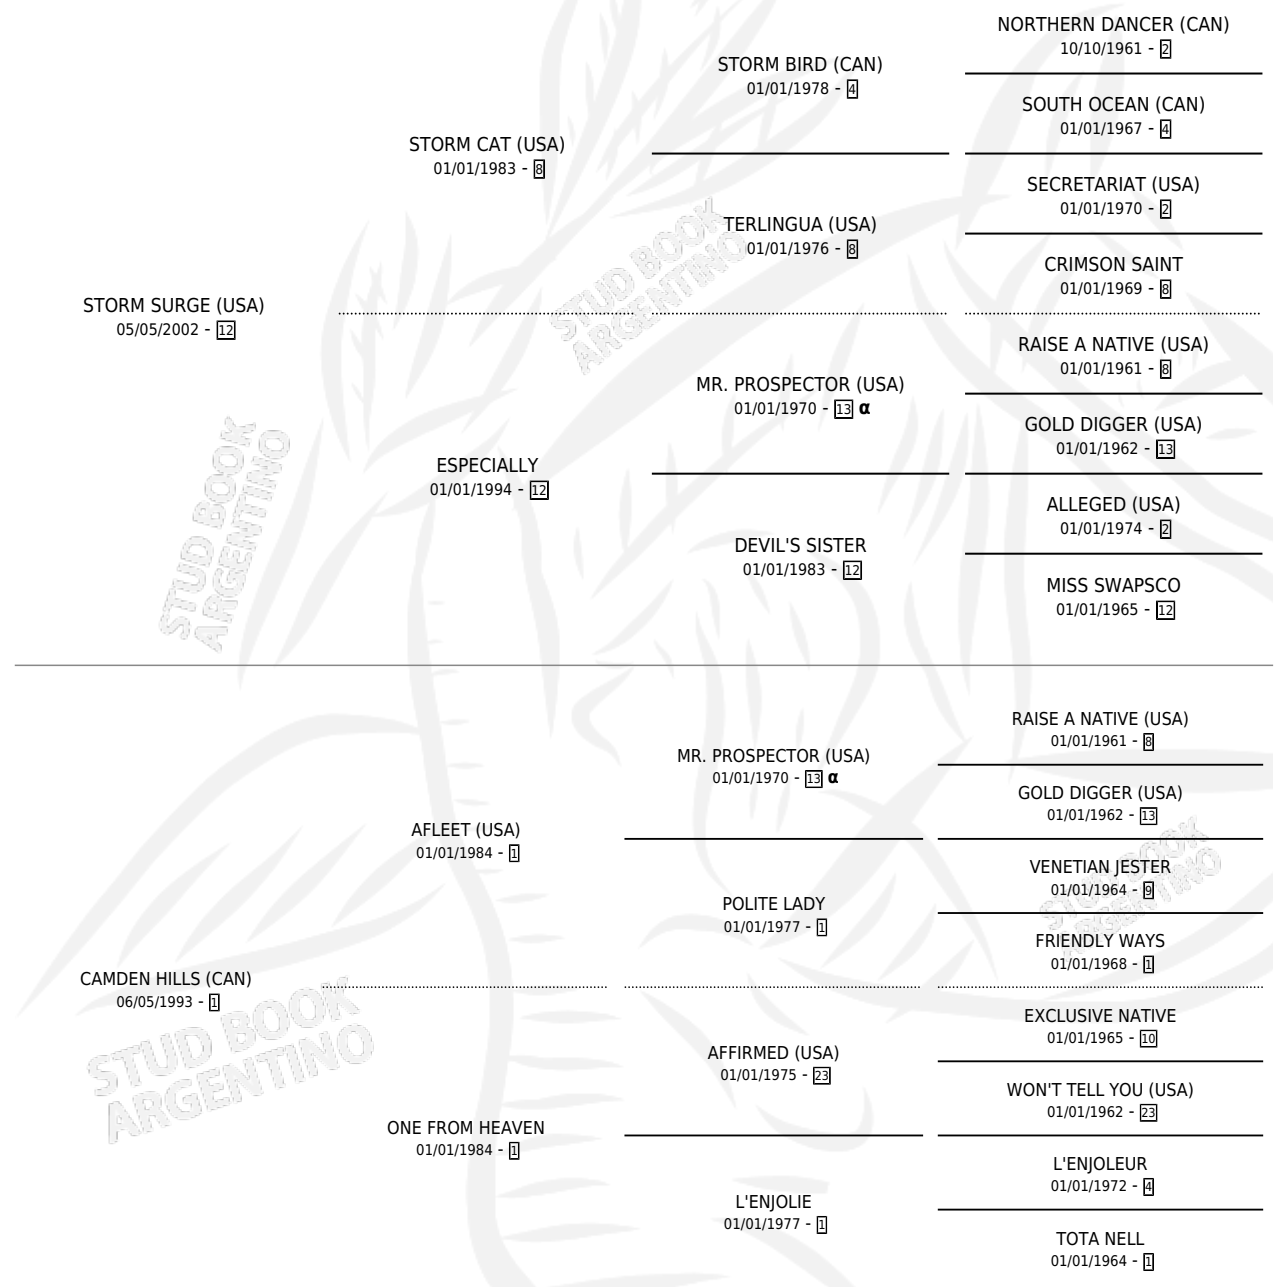

ONE MORE CHANCE

por **STORM SURGE (USA)** y **CAMDEN HILLS (CAN)** por **AFLEET (USA)**

PEDIGREE

Argentina · Hembra · Zaino · SP · 26/10/2010
Familia 1 · Volumen 40

ESTADO

TIPIFICACIÓN SANGUÍNEA	X
TIPIFICACIÓN POR ADN	✓
PASAPORTE	✓
IDENTIFICACIÓN POR MICROCHIP	✓
REPRODUCTOR	✓

Lugar de nacimiento: De La Pomme
Criador: De La Pomme

~

HIJOS

	MACHOS	HEMBRAS
2 NACIERON	1	1
SIN ACTUACIONES		

INBREEDING : α

CAMPAÑA

Solo carreras oficiales de Argentina

POR EDAD