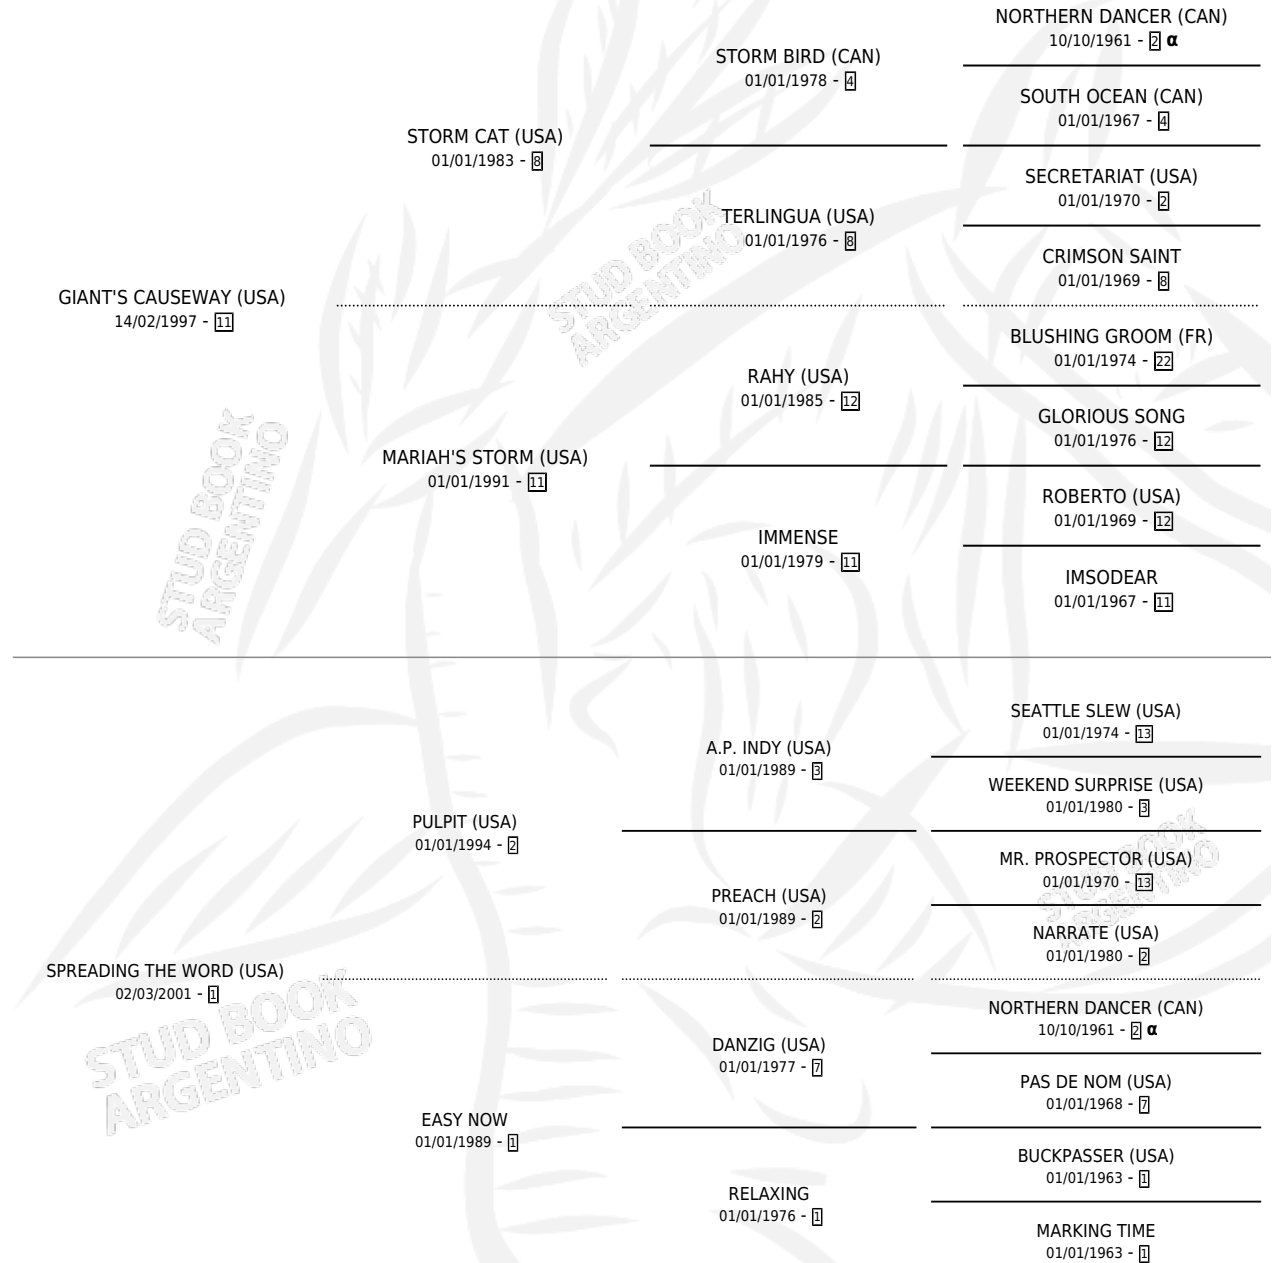

SIGNORE CAVALLI

por **GIANT'S CAUSEWAY (USA)** y **SPREADING THE WORD (USA)** por **PULPIT (USA)**

Argentina · Macho · Zaino · SP · 23/10/2010
Familia 1-x · Volumen 40

ESTADO

TIPIFICACIÓN SANGUÍNEA	X
TIPIFICACIÓN POR ADN	✓
PASAPORTE	✓
IDENTIFICACIÓN POR MICROCHIP	✓
REPRODUCTOR	X

Lugar de nacimiento: De La Pomme
Criador: De La Pomme

PEDIGREE

INBREEDING : α

EXPORTACIÓN / IMPORTACIÓN

FECHA	MOVIMIENTO	PAÍS
29/01/2013	EXPORTADO	PERU

SIGNORE CAVALLI

Datos oficiales del Stud Book Argentino