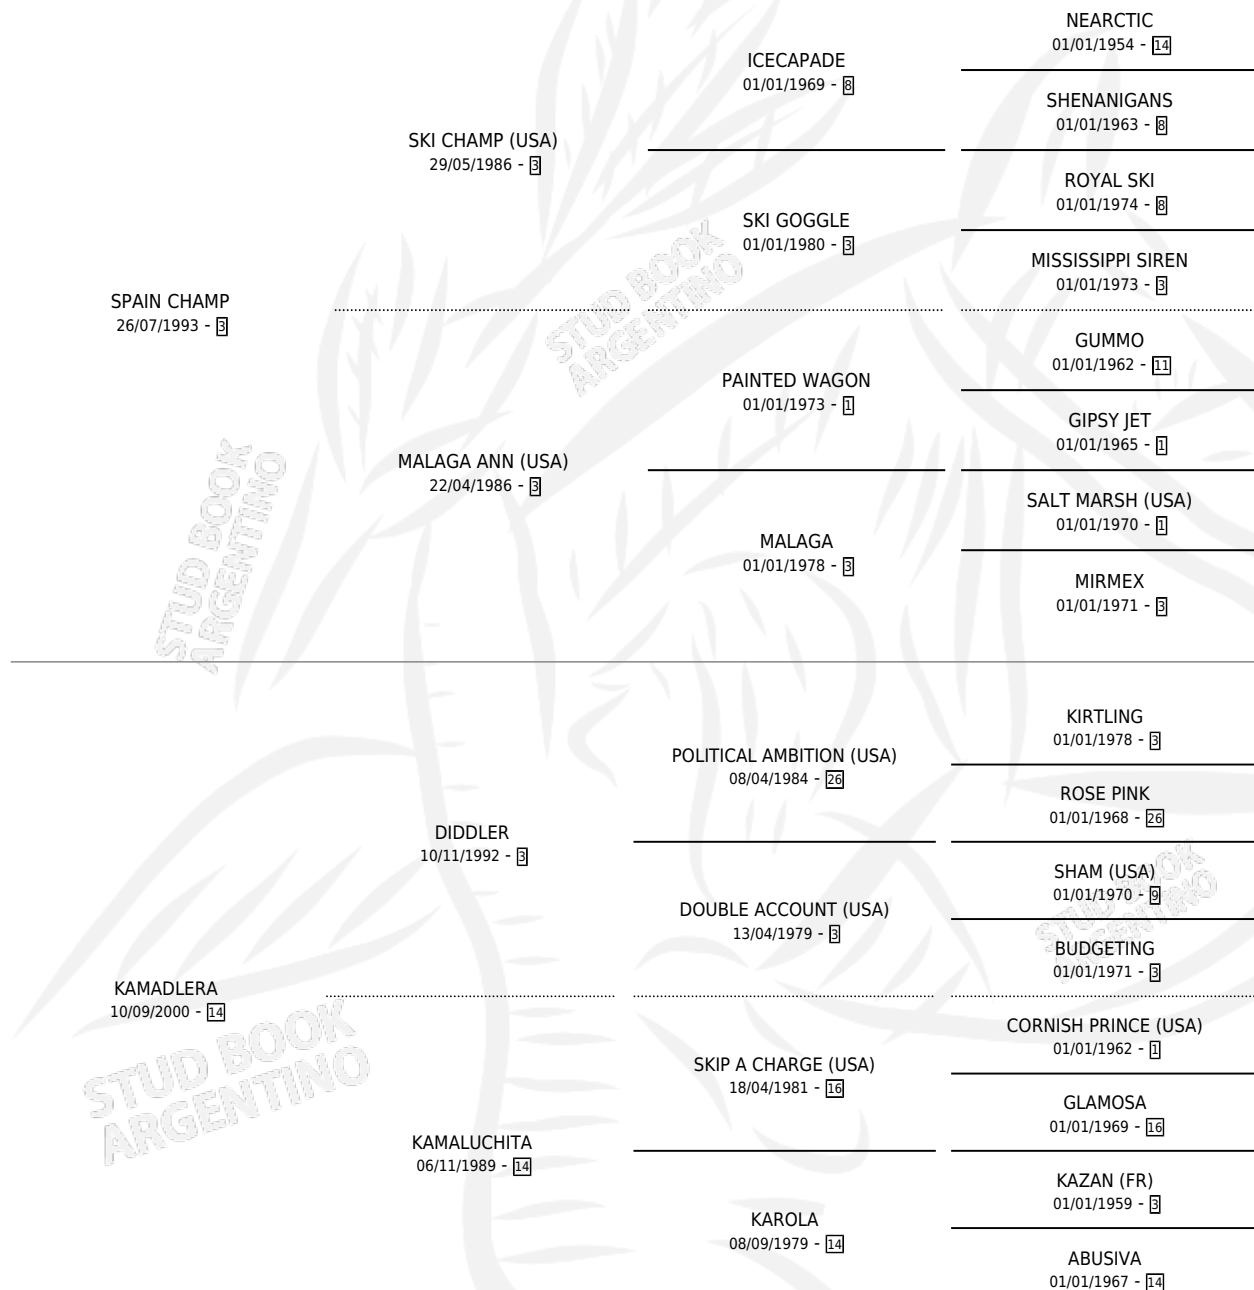

EL LOCO LEAL

por SPAIN CHAMP y KAMADLERA por DIDDLER

Argentina · Macho · Alazan · SP · 18/10/2010
Familia 14 · Volumen 40

ESTADO

TIPIFICACIÓN SANGUÍNEA	X
TIPIFICACIÓN POR ADN	✓
PASAPORTE	✓
IDENTIFICACIÓN POR MICROCHIP	✓
REPRODUCTOR	X

Lugar de nacimiento: Yobругi

Criador: Deciste David Omar

PEDIGREE

CAMPAÑA

Solo carreras oficiales de Argentina

POR EDAD

EDAD	CC	1°	2°	3°	4°	5°	NP	CLC	CLG	CLCG1	CLGG1	IMPORTE	GANANCIA / CC
2 AÑOS	3	0	0	0	0	0	3	0	0	0	0	\$0	\$0
3 AÑOS	6	0	0	0	0	0	6	0	0	0	0	\$0	\$0
TOTALES	9	0	0	0	0	0	9	0	0	0	0	\$0	\$0
%		0.0%	0.0%	0.0%	0.0%	0.0%	100%	0.0%	0.0%	0.0%	0.0%		