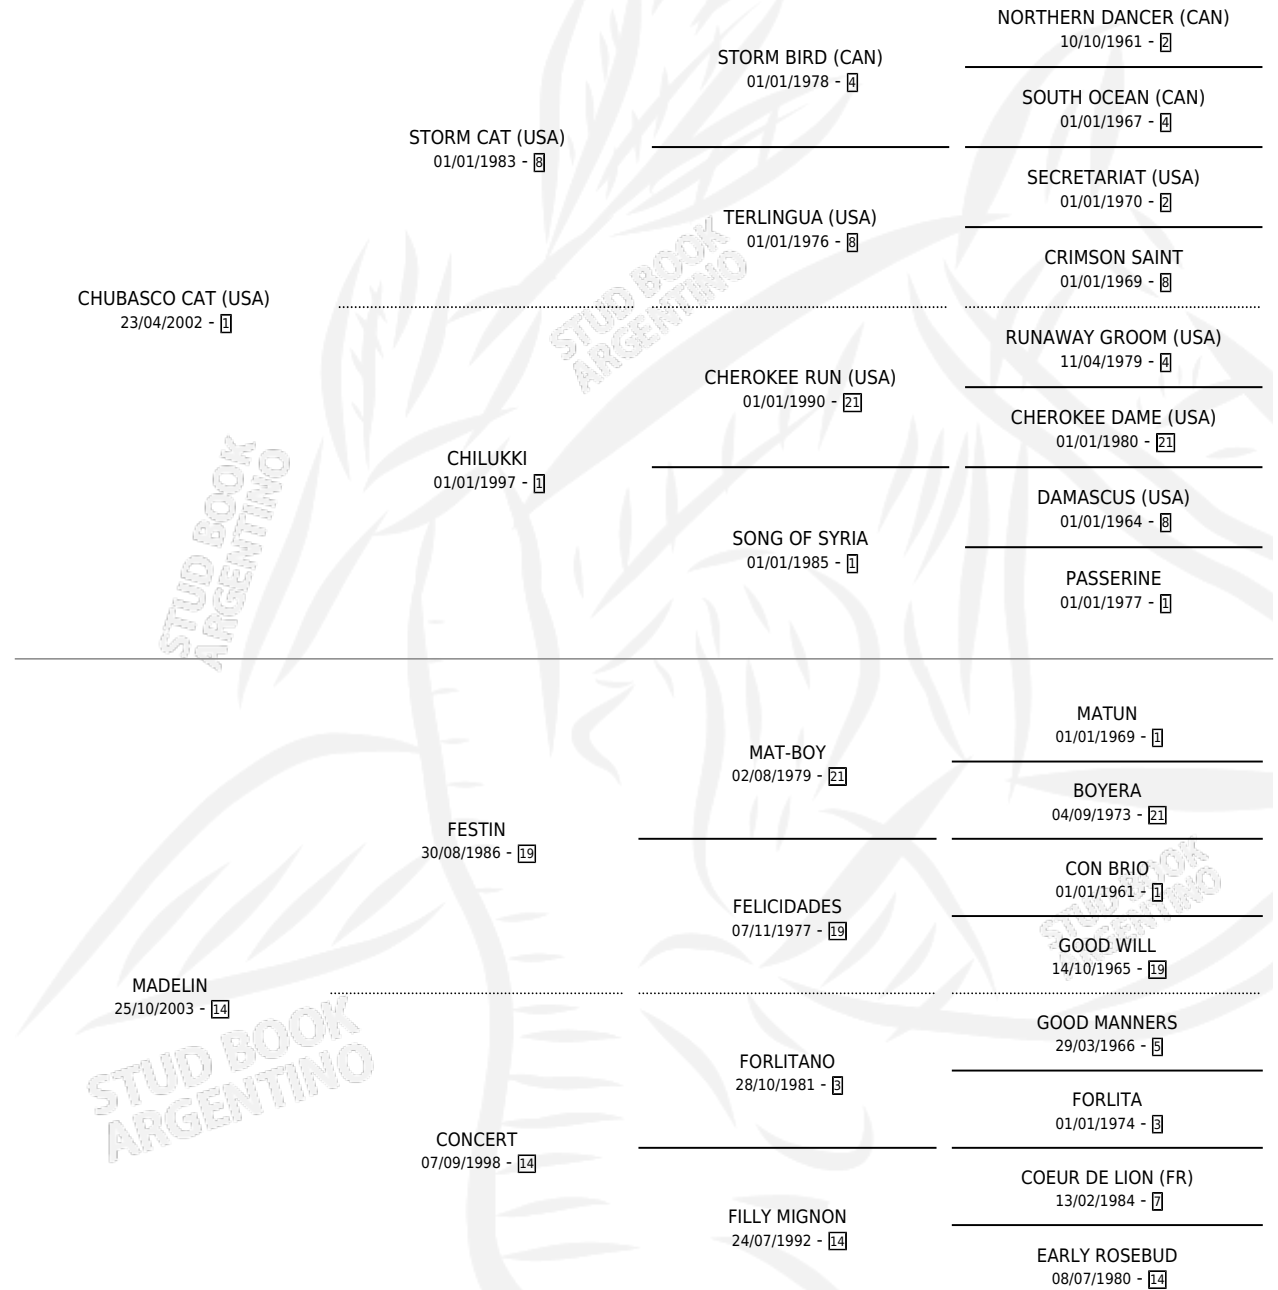

DRAGON CAT

por **CHUBASCO CAT (USA)** y **MADIELIN** por **FESTIN**

Argentina · Macho · Zaino · SP · 22/10/2010
Familia 14-c · Volumen 40

ESTADO

TIPIFICACIÓN SANGUÍNEA	X
TIPIFICACIÓN POR ADN	✓
PASAPORTE	✓
IDENTIFICACIÓN POR MICROCHIP	✓
REPRODUCTOR	X

Lugar de nacimiento: Don Teo

Criador: Don Teo

PEDIGREE

CAMPAÑA

Solo carreras oficiales de Argentina

POR EDAD

EDAD	CC	1°	2°	3°	4°	5°	NP	CLC	CLG	CLCG1	CLGG1	IMPORTE	GANANCIA / CC
3 AÑOS	3	0	1	1	1	0	0	0	0	0	0	\$31,400	\$10,467
4 AÑOS	16	1	2	4	1	4	4	0	0	0	0	\$152,940	\$9,559
5 AÑOS	3	0	0	0	0	0	3	0	0	0	0	\$2,660	\$887
TOTALES	22	1	3	5	2	4	7	0	0	0	0	\$187,000	\$8,500
%		4.5%	13.6%	22.7%	9.1%	18.2%	31.8%	0.0%	0.0%	0.0%	0.0%		