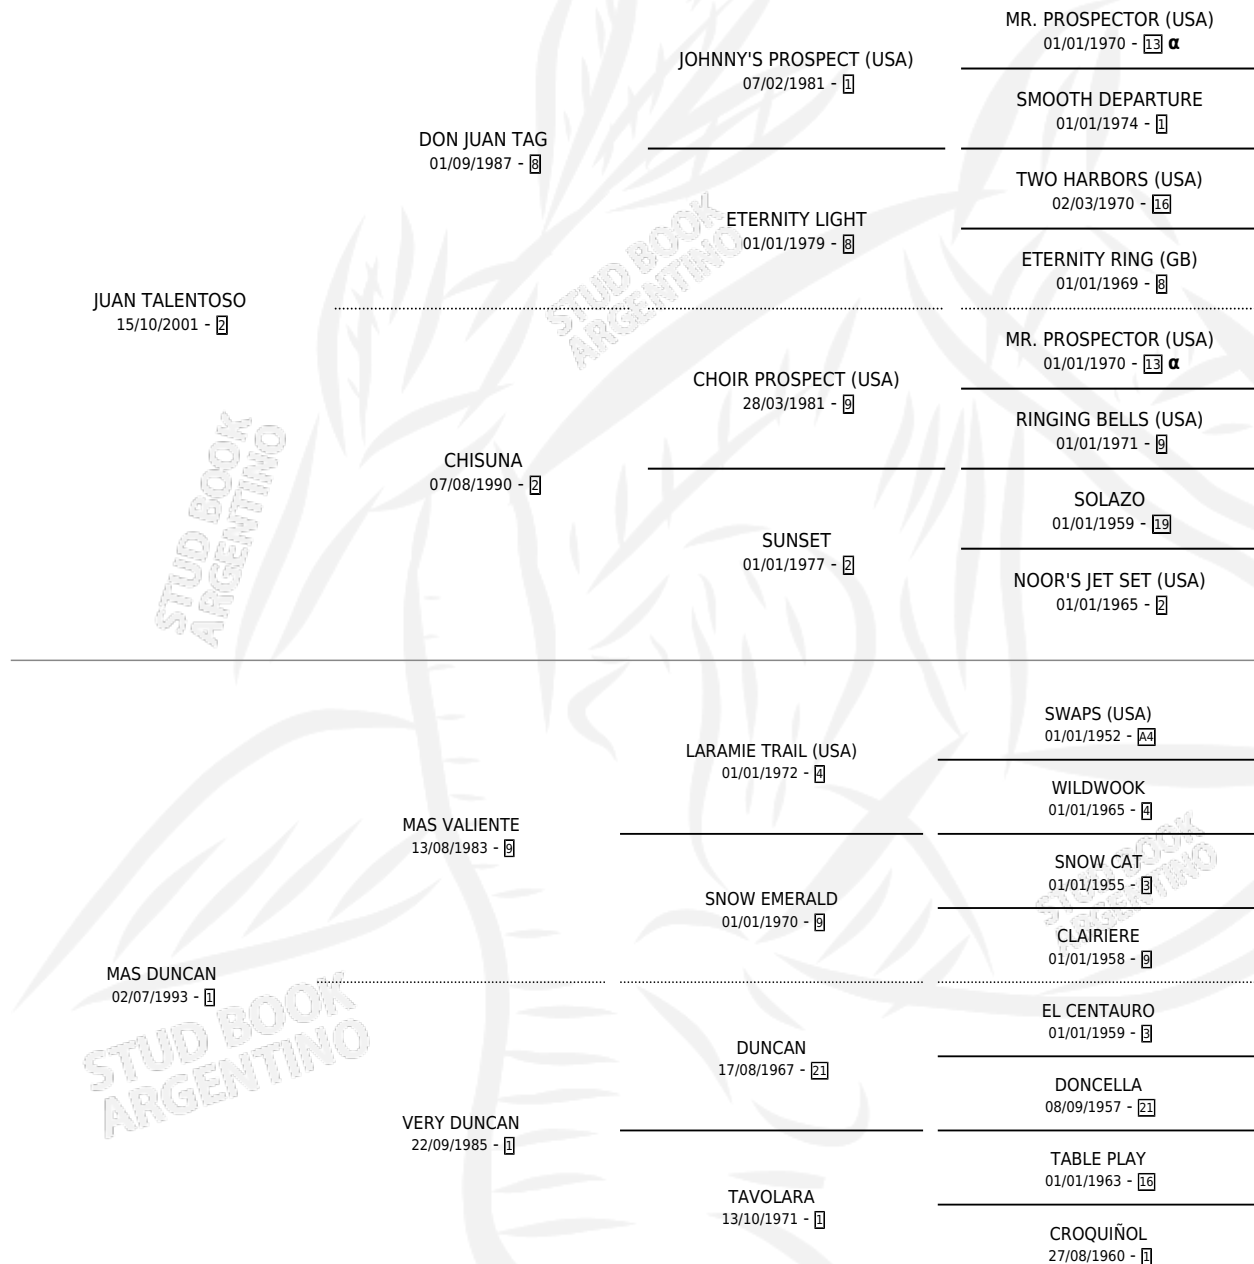

# TWINGO ESCONDIDO

por JUAN TALENTOSO y MAS DUNCAN por MAS VALIENTE

Argentina · Macho · Alazan · SP · 18/10/2010  
Familia 1 · Volumen 40

## ESTADO

TIPIFICACIÓN SANGUÍNEA	X
TIPIFICACIÓN POR ADN	✓
PASAPORTE	X
IDENTIFICACIÓN POR MICROCHIP	✓
REPRODUCTOR	X

**Lugar de nacimiento:** El Cholo  
**Criador:** Barale Leandro Raul

## PEDIGREE

INBREEDING : α