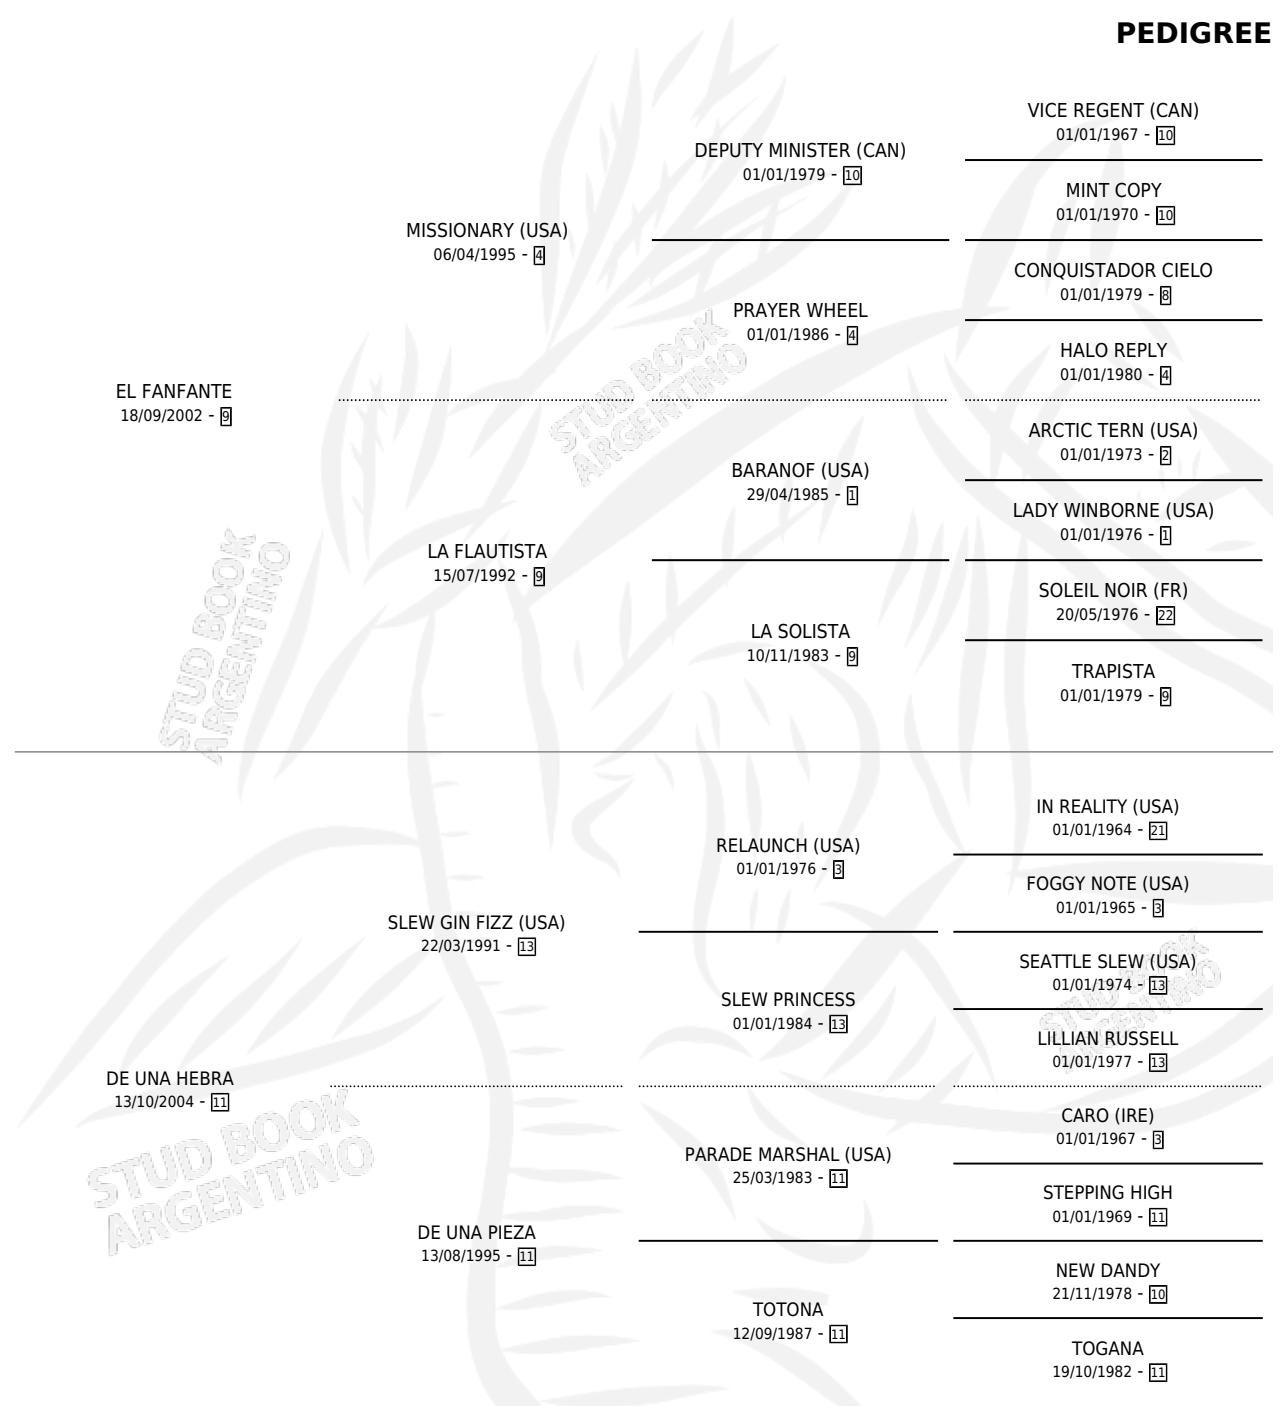

EL JALIVA

por **EL FANFANTE** y **DE UNA HEBRA** por **SLEW GIN FIZZ** (USA)

Argentina · Macho · Zaino · SP · 29/10/2010
Familia 11-f · Volumen 40

ESTADO

TIPIFICACIÓN SANGUÍNEA	X
TIPIFICACIÓN POR ADN	✓
PASAPORTE	✓
IDENTIFICACIÓN POR MICROCHIP	✓
REPRODUCTOR	X

Lugar de nacimiento: Chiapill
Criador: Villamil Matias

PEDIGREE

CAMPAÑA

Solo carreras oficiales de Argentina

POR EDAD

EDAD	CC	1°	2°	3°	4°	5°	NP	CLC	CLG	CLCG1	CLGG1	IMPORTE	GANANCIA / CC
3 AÑOS	1	0	0	0	0	0	1	0	0	0	0	\$0	\$0
TOTALES	1	0	0	0	0	0	1	0	0	0	0	\$0	\$0
%		0.0%	0.0%	0.0%	0.0%	0.0%	100%	0.0%	0.0%	0.0%	0.0%		